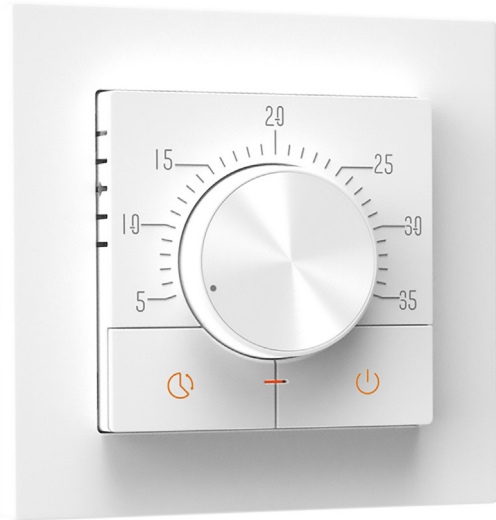

MAGNUM Standard Control

Aan/uit thermostaat

In sommige situaties is een digitale regeling minder noodzakelijk, en gaat de voorkeur uit naar een eenvoudige aan/uit bediening. Met name bij industriële toepassing of indien continue verwarming gewenst is. Hiertoe heeft MAGNUM de Standard Control ontwikkeld: een simpele aan/uit thermostaat met temperatuurregeling die uitblinkt in eenvoud en bedieningsgemak.

Technische details

- Voltage 230 Volt - 50/60 Hz
- Max. belasting 16A / 230 V
- Temperatuurbereik 5°C / 40°C
- Klasse IP21
- Kleur Polarwit (RAL 9010)
- Keuring CE
- Aan/uit thermostaat voorzien van temperatuurregeling
- Inclusief vloersensor (12K)
- Ingebouwde ruimtesensor en vloerlimietsensor
- Multi-frame adapter systeem voor: Gira, Jung, Elko, Merten, Busch Jager etc.

Sensorselectie:

Vloersensor, Ruimtesensor of Ruimtesensor met vloerlimiet (30°C)

Functies:

- Handmatige temperatuurregeling
- Instelbare temperatuurlimietfunctie
- Temperatuur tolerantie
- Instelbare setback temperatuur

Installatiemethode

Geschikt voor elektrische verwarmingssystemen.

Inhoud verpakking

- Thermostaat
- Installatievoorschriften
- Vloersensor (12K)

Garantie

2 jaar garantie op de elektrotechnische werking en vloersensor.

MAGNUM S-Control

Specificaties

Type	Aan/uit thermostaat
Geschikt voor	Elektrische systemen
Bediening	Fysieke knoppen
Sensoren	Ruimte en vloersensor (12K)
Voltage	230V – 50/60Hz
Maximale belasting	16A / 230V
Temperatuurbereik	5°C / 40°C
Behuizing	IP21