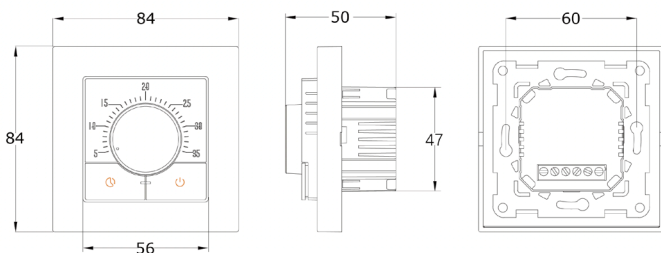

Art.nr.	Omschrijving	Kleurcode
827000	MAGNUM Standard Control Aan/uit thermostaat	Polarwit - RAL 9010