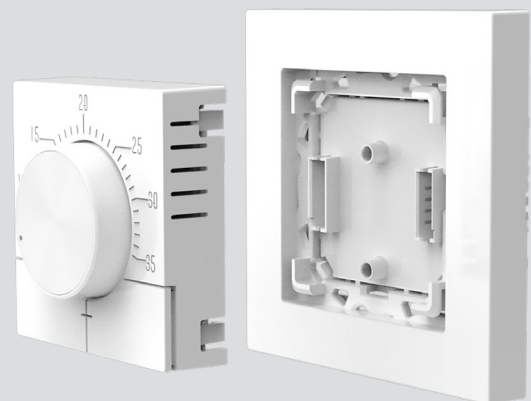

Sensorselectie:

Vloersensor, Ruimtesensor of Ruimtesensor met vloerlimiet (30°C)

Functies:

- Handmatige temperatuurregeling
- Instelbare temperatuurlimietfunctie
- Temperatuur tolerantie
- Instelbare setback temperatuur

Art.nr.	Omschrijving	Kleurcode
827000	MAGNUM Standard Control Aan/uit thermostaat	Polarwit - RAL 9010