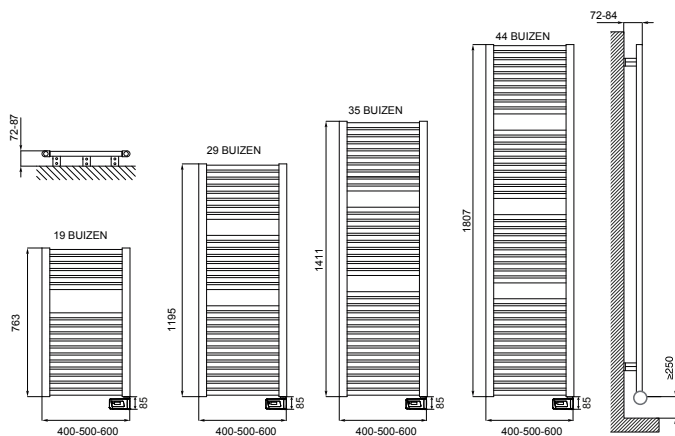

DRL ART.NR.	OMSCHRIJVING	KLEUR	HOOGTE H (mm)	BREEDTE B (mm)	AANTAL BUIZEN	DIEPTE D (mm)	VERMOGEN (Watt)	GEWICHT (kg)
220601	DRL E-Comfort Claudia® REMOTE 760x400 - 400W - RAL 9016		763	400	19	30	400	11
220602	DRL E-Comfort Claudia® REMOTE 760x500 - 500W - RAL 9016		763	500	19	30	500	13
220603	DRL E-Comfort Claudia® REMOTE 760x600 - 600W - RAL 9016		763	600	19	30	600	15
220604	DRL E-Comfort Claudia® REMOTE 1200x400 - 600W - RAL 9016		1195	400	29	30	600	16
220605	DRL E-Comfort Claudia® REMOTE 1200x500 - 700W - RAL 9016		1195	500	29	30	700	20
220606	DRL E-Comfort Claudia® REMOTE 1200x600 - 900W - RAL 9016		1195	600	29	30	900	24
220607	DRL E-Comfort Claudia® REMOTE 1400x400 - 600W - RAL 9016		1411	400	35	30	700	19
220608	DRL E-Comfort Claudia® REMOTE 1400x500 - 700W - RAL 9016		1411	500	35	30	900	23
220609	DRL E-Comfort Claudia® REMOTE 1400x600 - 900W - RAL 9016		1411	600	35	30	900	27
220610	DRL E-Comfort Claudia® REMOTE 1800x400 - 600W - RAL 9016		1807	400	44	30	900	24
220611	DRL E-Comfort Claudia® REMOTE 1800x500 - 700W - RAL 9016		1807	500	44	30	900	29
220612	DRL E-Comfort Claudia® REMOTE 1800x600 - 900W - RAL 9016		1807	600	44	30	1200	34
220100	DRL Thermostaat Claudia Remote (incl, ook los leverbaar)	Wit	80	130	-	38	-	-
220102	DRL Thermostaat Claudia Remote (incl, ook los leverbaar)	Grijs	80	130	-	38	-	-
220101	DRL Afstandsbediening Claudia Remote (incl, ook los leverbaar)							

KLEURENKAART ACHTERIN >>

Eenvoudig te programmeren thermostaat
Dag- en weekprogrammering:

FUNCTIES

E-Comfort CLAUDIA® REMOTE
Inclusief afstandsbediening

ACCESSOIRES | OPTIONEEL

J01

DRL ART.NR.	OMSCHRIJVING
905055	Handdoekbeugel t.b.v. radiator 500 Rech Chrom
905056	Handdoekbeugel t.b.v. radiator 600 Rech Chrom
905065	Handdoekbeugel t.b.v. radiator 500 Rech Wit
905066	Handdoekbeugel t.b.v. radiator 600 Rech Wit

DRL ART. NR.	OMSCHRIJVING
905050	Handdoek knop set van 2 stuks Chrom
905060	Handdoek knop set van 2 stuks Wit

SPECIFICATIES:

- **Materiaal:** Verticale collectoren uitgevoerd in gelakt staal (D-profiel 30x40 mm)
  Horizontale buizen in gelakt staal ø 25 mm
- **Montage:** Wandbeugel, vanaf wand tot voorkant radiator: 72-84 mm
- **Voeding:** 230 Volt
- **Snoer:** Lengte 1.20 m met aangegoten haakse schuko randaarde stekker
- **IP isolatieklasse:** IP 44, klasse I
- **Inhoud:** Glycol basis
- **Lak proces:** Gepoedercoat met ecologisch poeder
- **Kleuren:** Wit RAL 9016, leverbaar tegen een meerprijs +40%, in Cordivari kleuren (zie kleurenkaart achterin)
- **Plaatsing:** Conform de eisen die worden beschreven in de NEN 1010.
  De elektrische radiator mag niet in aanraking komen met (spat)water, zeepresten of overmatige dampontwikkeling.
- **Garantie:** 2 jaar fabrieksgarantie op de elektronische componenten
  5 jaar garantie op lak- en lekdichtheid
- **SnelSelect:** Met www.snelselect.nl kunt u snel en eenvoudig selecties maken, calculeren en bestelinformatie genereren voor uw groothandel.

KENMERKEN:

- Bediening via meegeleverde afstandsbediening of via thermostaat
- Leverbaar in 12 wandmodellen standaard RAL 9016, tevens in vele andere kleuren.
- 400, 500, 600, 700, 900 of 1200 Watt
- Thermostaat: elektronisch ErP ready
- Elektronische temperatuurregeling met digitaal display
- Energiebesparend dag- weekprogramma
- Bedieningsmodi: comfort, nacht, antivries, klok en 2h-timer (2 uur vol vermogen)
- Open raam detectie
- Kinderslot
- Kleur thermostaat: standaard op witte radiator: wit
- Kleur thermostaat: standaard op gekleurde radiator: licht grijs