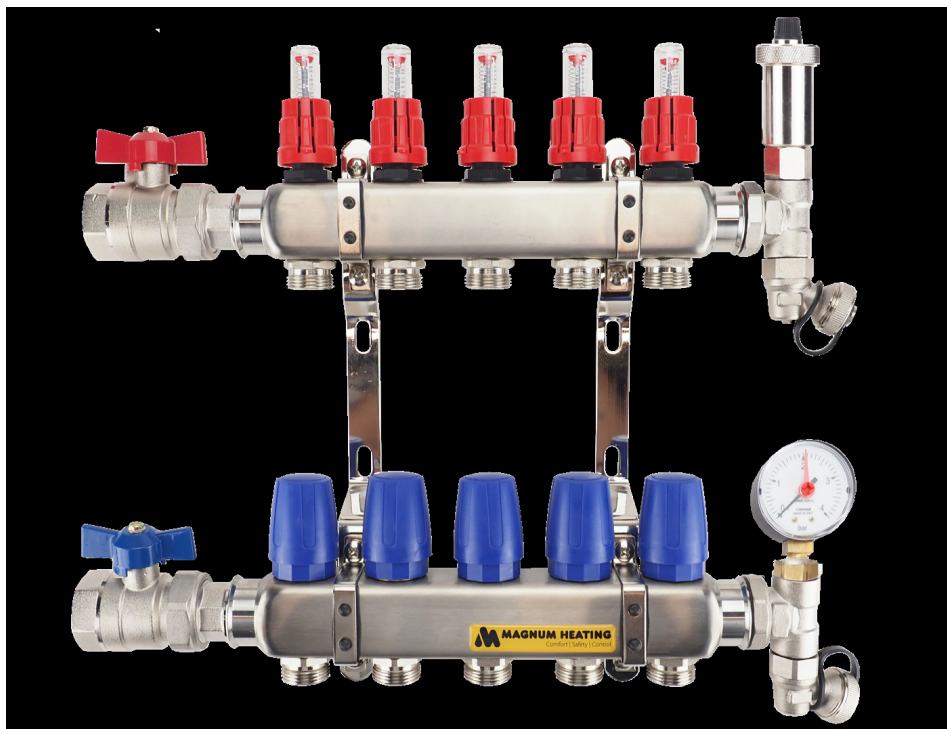

Technische details

Artikelnummer: SET12OLT
EAN-code: 8717185498615

Beschikbare 12-groeps verdelers

Verdeler-appendages;

- primaire aansluiting 1"
- groepsaansluitingen 3/4" euroconus
- geïntegreerde thermostatische groepsafsluiters (waarop actuators geplaatst kunnen worden)
- inregelbare flow-meters

Open Premium RVS Verdeler

- gemaakt van RVS 4301
- opgebouwd uit losse componenten
- automatische ontlufter

Lengte (mm)
Hoogte (mm)
Diepte (mm) 800
350
85

Open Premium Kunststof Verdeler

- gemaakt van door glasvezel versterkte polyamide
- opgebouwd uit losse componenten
- automatische ontluichters

Lengte (mm)
Hoogte (mm)
Diepte (mm) 815
375
135

Open Compact Kunststof Verdeler

- gemaakt van door glasvezel versterkte polyamide
- opgebouwd uit losse componenten
- compacte regelunit met handmatige ontluichters