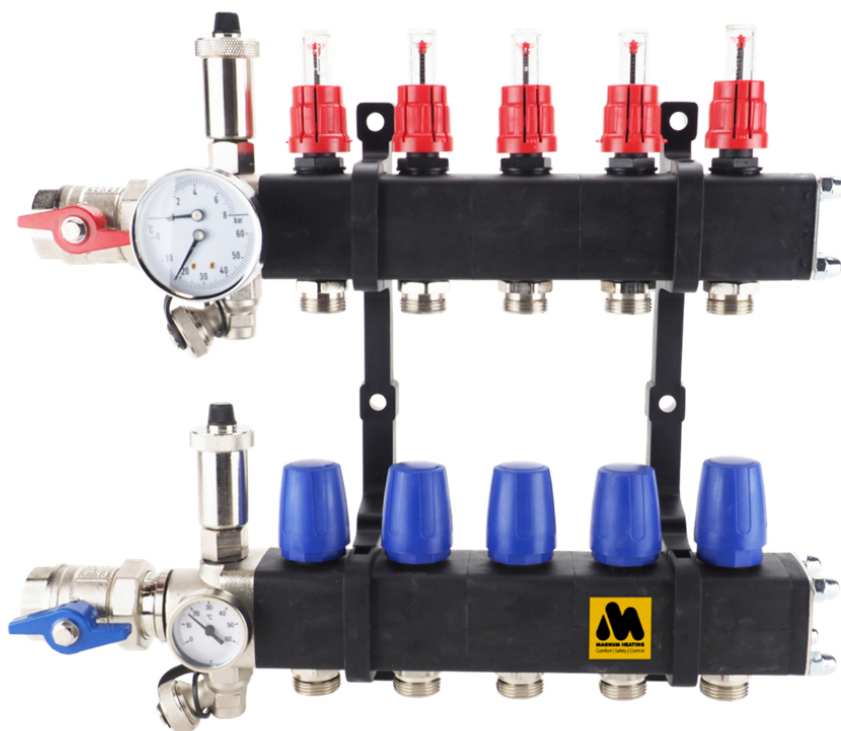

Technische details

Artikelnummer: SET12OLT
EAN-code: 8717185498615

Beschikbare 12-groeps verdelers

Verdeler-appendages;

- primaire aansluiting 1"
- groepsaansluitingen 3/4" euroconus
- geïntegreerde thermostatische groepsafsluiters (waarop actuators geplaatst kunnen worden)
- inregelbare flow-meters

Open Premium RVS Verdeler

- gemaakt van RVS 4301
- opgebouwd uit losse componenten
- automatische ontlufter

Lengte (mm)
Hoogte (mm)
Diepte (mm) 800
350
85

Open Premium Kunststof Verdeler

- gemaakt van door glasvezel versterkte polyamide
- opgebouwd uit losse componenten
- automatische ontluichters

Lengte (mm)
Hoogte (mm)
Diepte (mm) 815
375
135

Open Compact Kunststof Verdeler

- gemaakt van door glasvezel versterkte polyamide
- opgebouwd uit losse componenten
- compacte regelunit met handmatige ontluichters