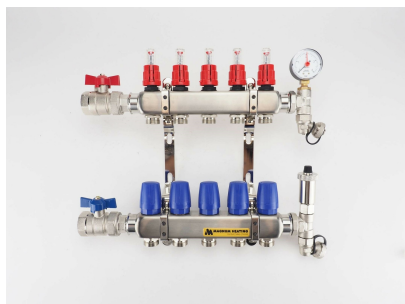

Product details

Inhoud set met open LT-verdeler voor 12 groepen ;

1 x Open Premium RVS verdeler, 12 groepen

- flow-meters
- afdichtingspluggen compleet met dichtring
- waterafvoer/vulkleppen
- dubbele stalen beugels voor bevestiging
- kogelkraan met vlinderknop (aansluitmaat 1")

12 x 2 euroconus 16mm aansluitkoppelingen

12 x PE-RT-verwarmingsbuis, 16mm / 100 meter (5-laags)

3 x randisolatie, 5mm / rol 25 meter

24 x 90° bochtondersteuning

Mogelijkheden & Upgrades

Vloerverwarmingsverdeler

Technische details

Artikelnummer: SET12OLT
EAN-code: 8717185498615

Beschikbare 12-groeps verdelers

Verdeler-appendages;

- primaire aansluiting 1"
- groepsaansluitingen 3/4" euroconus
- geïntegreerde thermostatische groepsafsluiters (waarop actuators geplaatst kunnen worden)
- inregelbare flow-meters

Lengte (mm)
Hoogte (mm)
Diepte (mm) 815
375
135

Open Compact Kunststof Verdeler

- gemaakt van door glasvezel versterkte polyamide
- opgebouwd uit losse componenten
- compacte regelunit met handmatige ontluichters