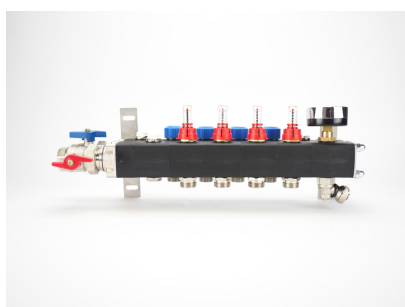

Product details

Inhoud set met open LT-verdeler voor 12 groepen ;

1 x Open Premium RVS verdeler, 12 groepen

- flow-meters
- afdichtingspluggen compleet met dichtring
- waterafvoer/vulkleppen
- dubbele stalen beugels voor bevestiging
- kogelkraan met vlinderknop (aansluitmaat 1")

12 x 2 euroconus 16mm aansluitkoppelingen

12 x PE-RT-verwarmingsbuis, 16mm / 100 meter (5-laags)

3 x randisolatie, 5mm / rol 25 meter

24 x 90° bochtondersteuning

Mogelijkheden & Upgrades

Vloerverwarmingsverdeler

Technische details

Artikelnummer: SET12OLT
EAN-code: 8717185498615

Beschikbare 12-groeps verdelers

Verdeler-appendages;

- primaire aansluiting 1"
- groepsaansluitingen 3/4" euroconus
- geïntegreerde thermostatische groepsafsluiters (waarop actuators geplaatst kunnen worden)
- inregelbare flow-meters

Lengte (mm)
Hoogte (mm)
Diepte (mm) 815
375
135

Open Compact Kunststof Verdeler

- gemaakt van door glasvezel versterkte polyamide
- opgebouwd uit losse componenten
- compacte regelunit met handmatige ontluichters