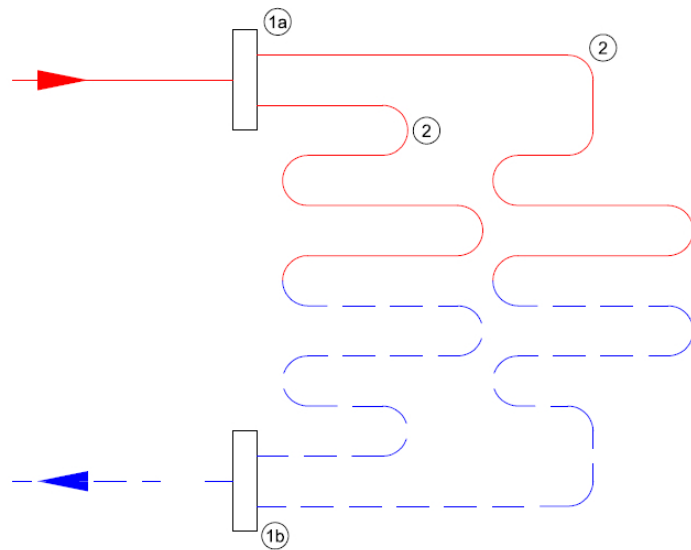

Technische details

Artikelnummer: SET12OLT
EAN-code: 8717185498615

Beschikbare 12-groeps verdelers

Verdeler-appendages;

- primaire aansluiting 1"
- groepsaansluitingen 3/4" euroconus
- geïntegreerde thermostatische groepsafsluiters (waarop actuators geplaatst kunnen worden)
- inregelbare flow-meters

Open Premium RVS Verdeler

- gemaakt van RVS 4301
- opgebouwd uit losse componenten
- automatische ontlufter

Lengte (mm)
Hoogte (mm)
Diepte (mm) 800
350
85

Open Premium Kunststof Verdeler

- gemaakt van door glasvezel versterkte polyamide
- opgebouwd uit losse componenten
- automatische ontluichters

Lengte (mm)
Hoogte (mm)
Diepte (mm) 815
375
135

Open Compact Kunststof Verdeler

- gemaakt van door glasvezel versterkte polyamide
- opgebouwd uit losse componenten
- compacte regelunit met handmatige ontluichters

Lengte (mm)
Hoogte (mm)
Diepte (mm) 935
170
135

Principeschema

- 1a.** Aanvoer verdeler
- 1b.** Retour verdeler
- 2.** Verwarmingsgroepen