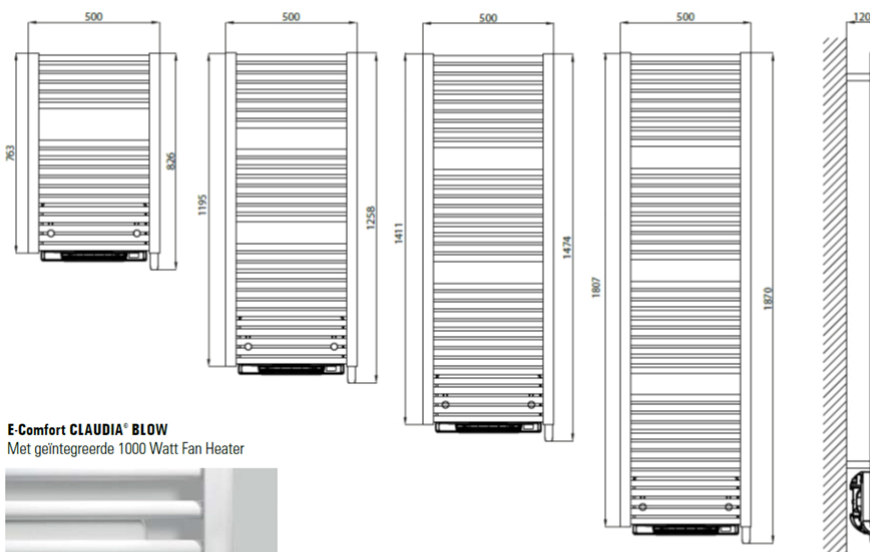

## Afmetingen en uitvoeringen

CLAUDIA Blow badkamerradiator, wit;

**E-Comfort CLAUDIA® BLOW**  
Met geïntegreerde 1000 Watt Fan Heater

Type	breedte (mm)	diepte (mm)	kleur vermogen materiaal warmteafgifte	hoogte (mm) verticaal
220753	500	120	Wit, RAL 9016 500 W + 1000 W	826
221153	500	120	Wit, RAL 9016 750 W + 1000 W	1258
221453	500	120	Wit, RAL 9016 900 W + 1000 W	1474
221853	500	120	Wit, RAL 9016 1000 W + 1000 W	1870