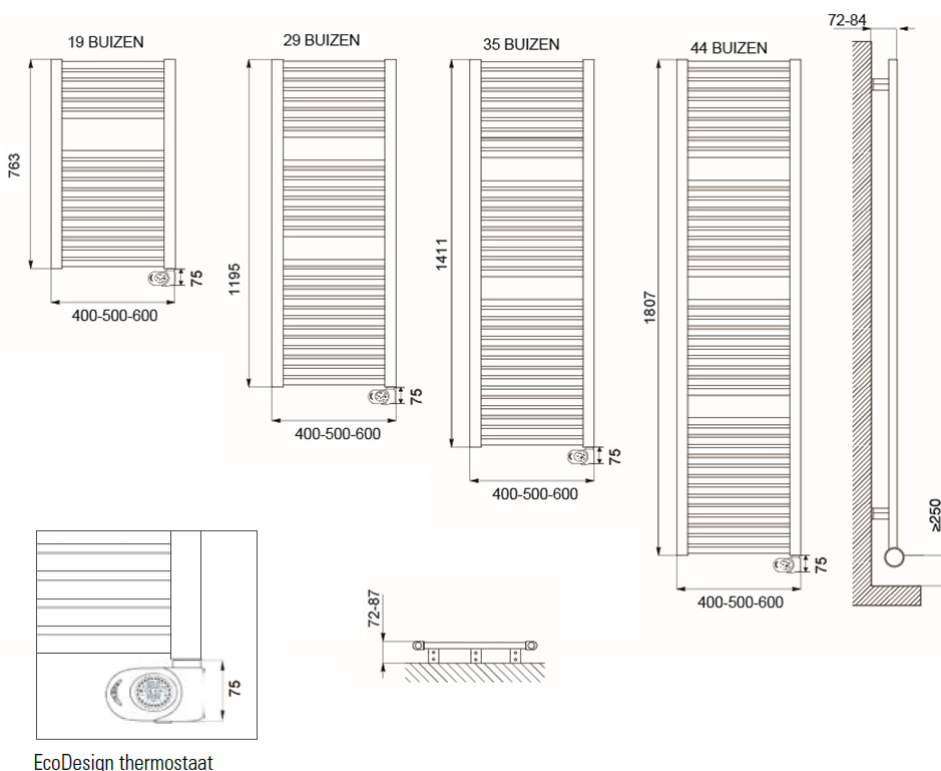

Afmetingen en uitvoeringen

CLAUDIA Badkamerradiator, mat zwart;

Type	breedte (mm)	diepte (mm)	kleur vermogen materiaal warmteafgifte	hoogte (mm) <i>verticaal</i>
	<i>horizontaal</i>	<i>radiatorbuizen</i>		
220801	400	30	Mat zwart 400 W	763
220802	500	30	Mat zwart 500 W	763
220803	600	30	Mat zwart 600 W	763
220804	400	30	Mat zwart 600 W	1195
220805	500	30	Mat zwart 700 W	1195
220806	600	30	Mat zwart 900 W	1195
220807	400	30	Mat zwart 700 W	1411
220808			Mat zwart	1411

500	30	900 W	
220809		Mat zwart	1411
600	30	900 W	
220810		Mat zwart	1807
400	30	900 W	
220811		Mat zwart	1807
500	30	900 W	
220812		Mat zwart	1807
600	30	1200 W	

Montage elektrische badkamerradiator

De CLAUDIA elektrische radiatoren worden aan de muur bevestigd met de meegeleverde ophangbeugels. Met behulp van deze beugels wordt de radiator 42mm tot 54mm van de wand opgehangen.

Afstanden	wand tot achterkant radiator	:
42 mm ~ 54 mm		
	wand tot voorkant radiator	:
72 mm ~ 84 mm		

Extra Informatie

- Badkamerradiator met warmtegeleidende vloeistof
 - Gepoedercoat en vochtbestendig stalen frame
 - Elektronische thermostaat (ErP ready)
 - Elektronische temperatuurregeling met digitaal display
 - Comfort-stand
 - Open raam detectie
 - Antivorst-functie
 - Boost-functie
-