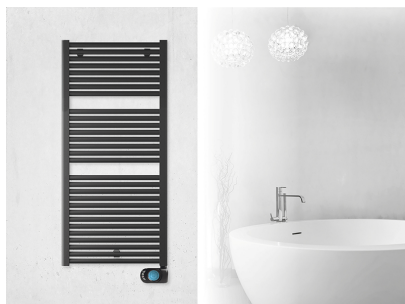

Product details

1 x E-Comfort CLAUDIA, mat zwarte badkamerradiator met EcoDesign thermostaat

- Bediening via thermostaat onderaan de radiator
- Voorzien van poedercoating in mat zwart
- Montagebeugels zijn inbegrepen

Afmetingen en uitvoeringen

CLAUDIA Badkamerradiator, mat zwart;

Type	breedte (mm)	diepte (mm)	kleur vermogen materiaal warmteafgifte	hoogte (mm) <i>verticaal</i>
	<i>horizontaal</i>	<i>radiatorbuizen</i>		
220801	400	30	Mat zwart 400 W	763
220802	500	30	Mat zwart 500 W	763
220803	600	30	Mat zwart 600 W	763
220804	400	30	Mat zwart 600 W	1195
220805	500	30	Mat zwart 700 W	1195
220806	600	30	Mat zwart 900 W	1195
220807	400	30	Mat zwart 700 W	1411
220808			Mat zwart	1411