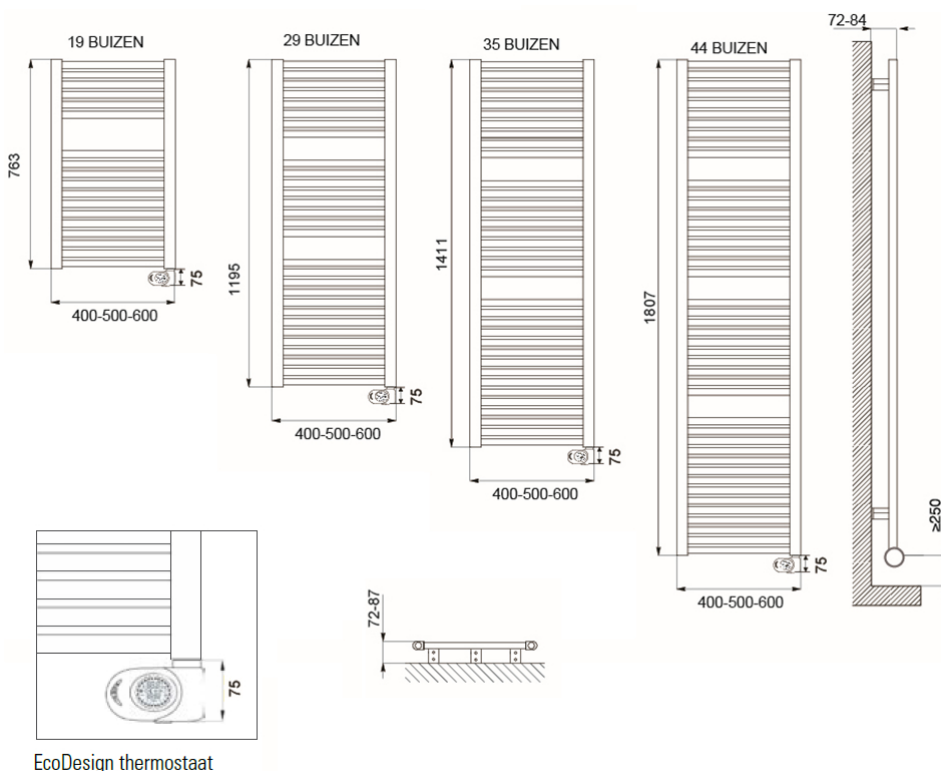

## Afmetingen en uitvoeringen

CLAUDIA Badkamerradiator, mat zwart;

Type	breedte (mm)	diepte (mm)	kleur vermogen materiaal warmteafgifte	hoogte (mm) <i>verticaal</i>
<i>horizontaal</i>		<i>radiatorbuizen</i>		
220801	400	30	Mat zwart 400 W	763
220802	500	30	Mat zwart 500 W	763
220803	600	30	Mat zwart 600 W	763
220804	400	30	Mat zwart 600 W	1195
220805	500	30	Mat zwart 700 W	1195
220806	600	30	Mat zwart 900 W	1195
220807	400	30	Mat zwart 700 W	1411
220808			Mat zwart	1411

### Montage elektrische badkamerradiator

De CLAUDIA elektrische radiatoren worden aan de muur bevestigd met de meegeleverde ophangbeugels. Met behulp van deze beugels wordt de radiator 42mm tot 54mm van de wand opgehangen.