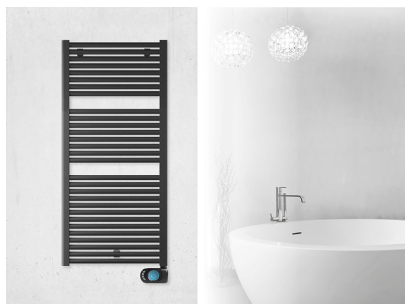

Product details

1 x E-Comfort CLAUDIA, mat zwarte badkamerradiator met EcoDesign thermostaat

- Bediening via thermostaat onderaan de radiator
- Voorzien van poedercoating in mat zwart
- Montagebeugels zijn inbegrepen

Afmetingen en uitvoeringen

CLAUDIA Badkamerradiator, mat zwart;

Type	breedte (mm)	diepte (mm)	kleur vermogen materiaal warmteafgifte	hoogte (mm) <i>verticaal</i>
<i>horizontaal</i>		<i>radiatorbuizen</i>		
220801	400	30	Mat zwart 400 W	763
220802	500	30	Mat zwart 500 W	763
220803	600	30	Mat zwart 600 W	763
220804	400	30	Mat zwart 600 W	1195
220805	500	30	Mat zwart 700 W	1195
220806	600	30	Mat zwart 900 W	1195
220807	400	30	Mat zwart 700 W	1411
220808			Mat zwart	1411