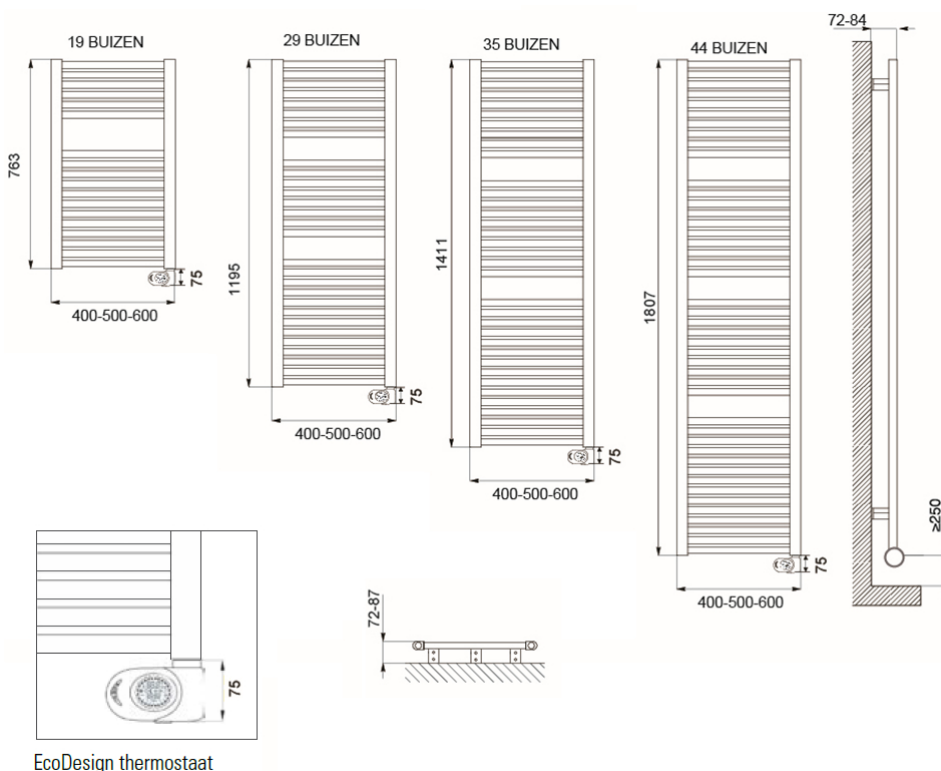

## Afmetingen en uitvoeringen

CLAUDIA Badkamerradiator, mat zwart;

Type	breedte (mm)	diepte (mm)	kleur vermogen materiaal warmteafgifte	hoogte (mm) verticaal
	<i>horizontaal</i>	<i>radiatorbuizen</i>		
220801	400	30	Mat zwart 400 W	763
220802	500	30	Mat zwart 500 W	763
220803	600	30	Mat zwart 600 W	763
220804	400	30	Mat zwart 600 W	1195
220805	500	30	Mat zwart 700 W	1195
220806	600	30	Mat zwart 900 W	1195
220807	400	30	Mat zwart 700 W	1411
220808			Mat zwart	1411

### Montage elektrische badkamerradiator

De CLAUDIA elektrische radiatoren worden aan de muur bevestigd met de meegeleverde ophangbeugels. Met behulp van deze beugels wordt de radiator 42mm tot 54mm van de wand opgehangen.