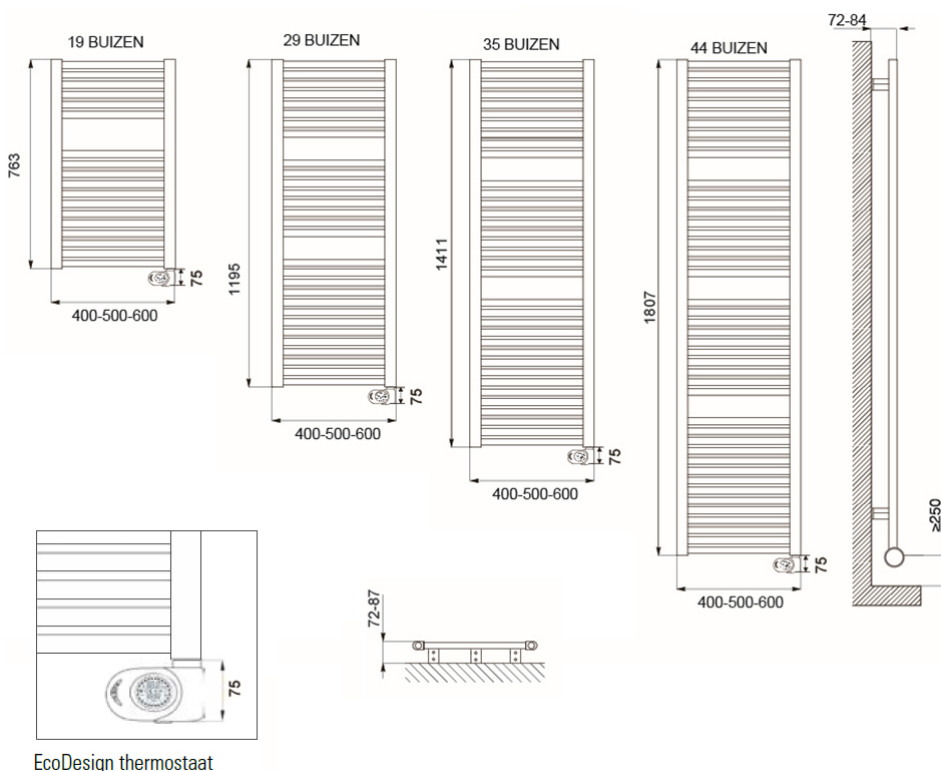

## Afmetingen en uitvoeringen

CLAUDIA Badkamerradiator, mat zwart;

Type	diepte (mm)	kleur	hoogte (mm)
breedte (mm)		vermogen	
<i>horizontaal</i>	<i>radiatorbuizen</i>	<i>materiaal</i>	<i>verticaal</i>
		<i>warmteafgifte</i>	
220801		Mat zwart	763
400	30	400 W	
220802		Mat zwart	763
500	30	500 W	
220803		Mat zwart	763
600	30	600 W	
220804		Mat zwart	1195
400	30	600 W	
220805		Mat zwart	1195
500	30	700 W	
220806		Mat zwart	1195
600	30	900 W	
220807		Mat zwart	1411
400	30	700 W	
220808		Mat zwart	1411

### Montage elektrische badkamerradiator

De CLAUDIA elektrische radiatoren worden aan de muur bevestigd met de meegeleverde ophangbeugels. Met behulp van deze beugels wordt de radiator 42mm tot 54mm van de wand opgehangen.