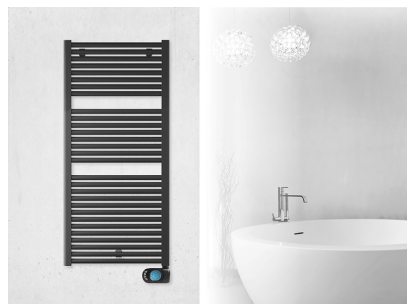

Product details

1 x E-Comfort CLAUDIA, mat zwarte badkamerradiator met EcoDesign thermostaat

- Bediening via thermostaat onderaan de radiator
- Voorzien van poedercoating in mat zwart
- Montagebeugels zijn inbegrepen

Afmetingen en uitvoeringen

CLAUDIA Badkamerradiator, mat zwart;

Type	diepte (mm)	kleur	hoogte (mm)
breedte (mm)		vermogen	
<i>horizontaal</i>	<i>radiatorbuizen</i>	<i>materiaal</i>	<i>verticaal</i>
		<i>warmteafgifte</i>	
220801		Mat zwart	763
400	30	400 W	
220802		Mat zwart	763
500	30	500 W	
220803		Mat zwart	763
600	30	600 W	
220804		Mat zwart	1195
400	30	600 W	
220805		Mat zwart	1195
500	30	700 W	
220806		Mat zwart	1195
600	30	900 W	
220807		Mat zwart	1411
400	30	700 W	
220808		Mat zwart	1411