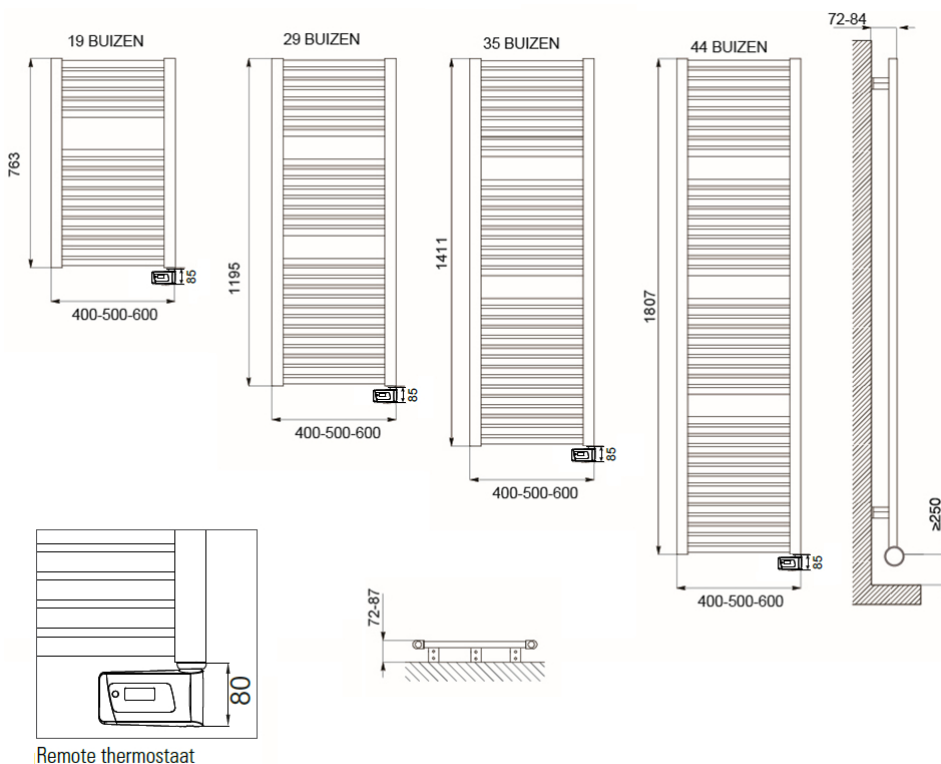

## Afmetingen en uitvoeringen

CLAUDIA Remote Badkamerradiator, wit;

Type	kleur	vermogen	hoogte (mm)
breedte (mm)	diepte (mm)	materiaal	verticaal
horizontaal	radiatorbuizen	warmteafgifte	
220601	Wit, RAL 9016	400 W	763
400			
220602	Wit, RAL 9016	500 W	763
500			
220603	Wit, RAL 9016	600 W	763
600			
220604	Wit, RAL 9016	600 W	1195
400			
220605	Wit, RAL 9016	700 W	1195
500			
220606	Wit, RAL 9016	900 W	1195
600			
220607	Wit, RAL 9016	700 W	1411
400			

### Montage elektrische badkamerradiator

De CLAUDIA elektrische radiatoren worden aan de muur bevestigd met de meegeleverde ophangbeugels. Met behulp van deze beugels wordt de radiator 42mm tot 54mm van de wand opgehangen.