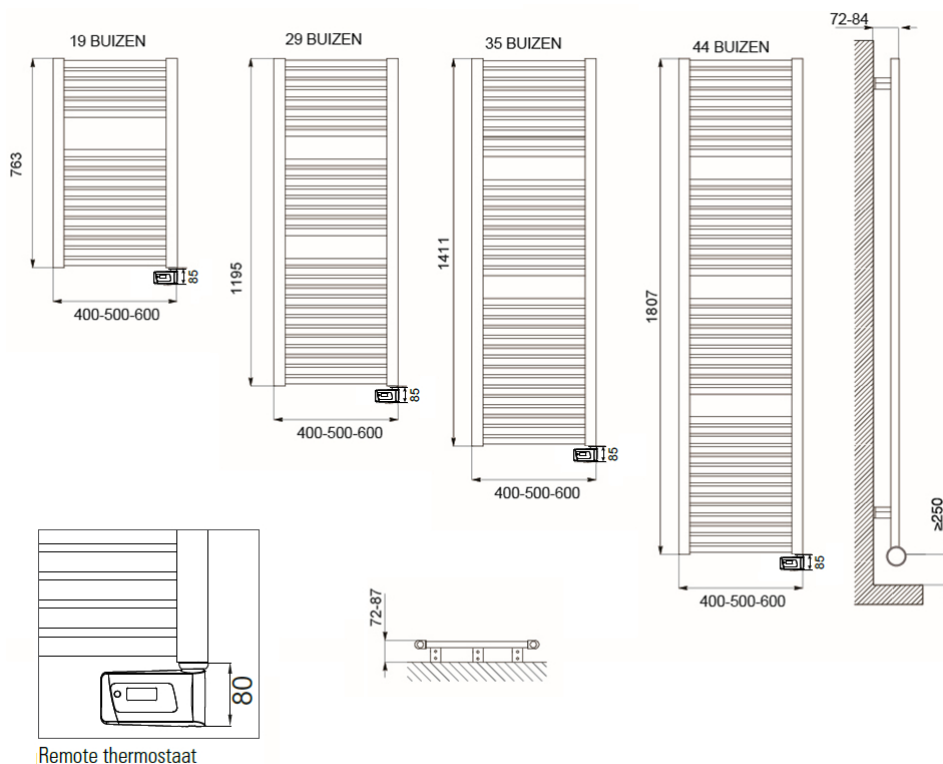

Afmetingen en uitvoeringen

CLAUDIA Remote Badkamerradiator, wit;

Type	breedte (mm)	diepte (mm)	kleur vermogen materiaal	hoogte (mm)
<i>horizontaal</i>		<i>radiatorbuizen</i>	<i>warmteafgifte</i>	<i>verticaal</i>
220601	400	30	Wit, RAL 9016 400 W	763
220602	500	30	Wit, RAL 9016 500 W	763
220603	600	30	Wit, RAL 9016 600 W	763
220604	400	30	Wit, RAL 9016 600 W	1195
220605	500	30	Wit, RAL 9016 700 W	1195
220606	600	30	Wit, RAL 9016 900 W	1195
220607	400	30	Wit, RAL 9016 700 W	1411

Montage elektrische badkamerradiator

De CLAUDIA elektrische radiatoren worden aan de muur bevestigd met de meegeleverde ophangbeugels. Met behulp van deze beugels wordt de radiator 42mm tot 54mm van de wand opgehangen.