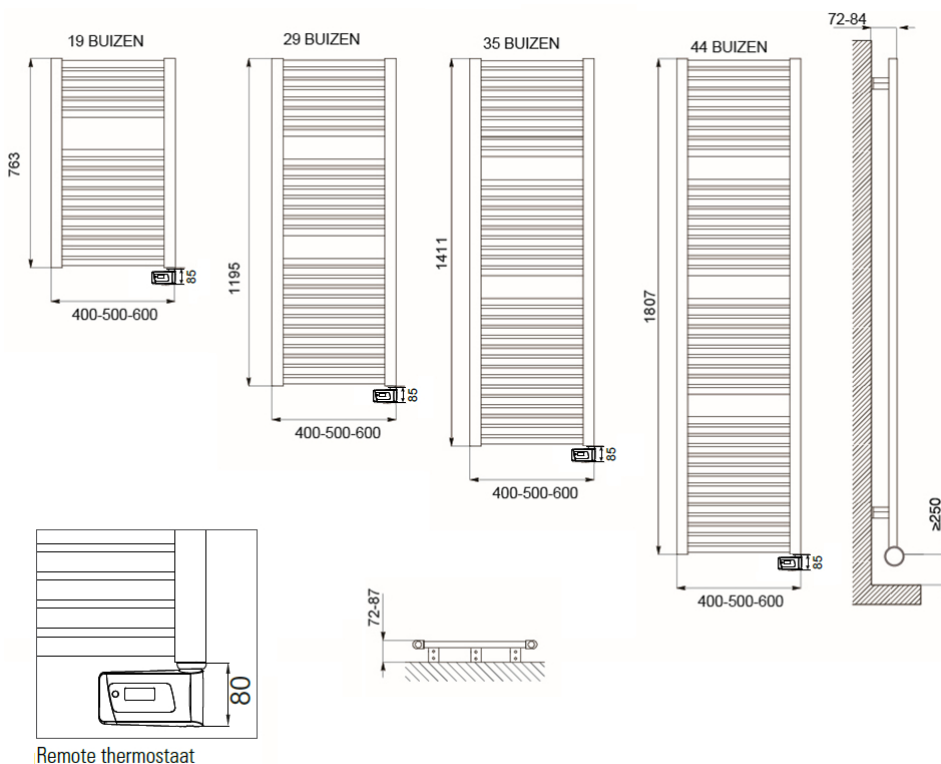

Afmetingen en uitvoeringen

CLAUDIA Remote Badkamerradiator, wit;

Type	breedte (mm)	diepte (mm)	kleur vermogen materiaal	hoogte (mm)
<i>horizontaal</i>		<i>radiatorbuizen</i>	<i>warmteafgifte</i>	<i>verticaal</i>
220601	400	30	Wit, RAL 9016 400 W	763
220602	500	30	Wit, RAL 9016 500 W	763
220603	600	30	Wit, RAL 9016 600 W	763
220604	400	30	Wit, RAL 9016 600 W	1195
220605	500	30	Wit, RAL 9016 700 W	1195
220606	600	30	Wit, RAL 9016 900 W	1195
220607	400	30	Wit, RAL 9016 700 W	1411

Montage elektrische badkamerradiator

De CLAUDIA elektrische radiatoren worden aan de muur bevestigd met de meegeleverde ophangbeugels. Met behulp van deze beugels wordt de radiator 42mm tot 54mm van de wand opgehangen.