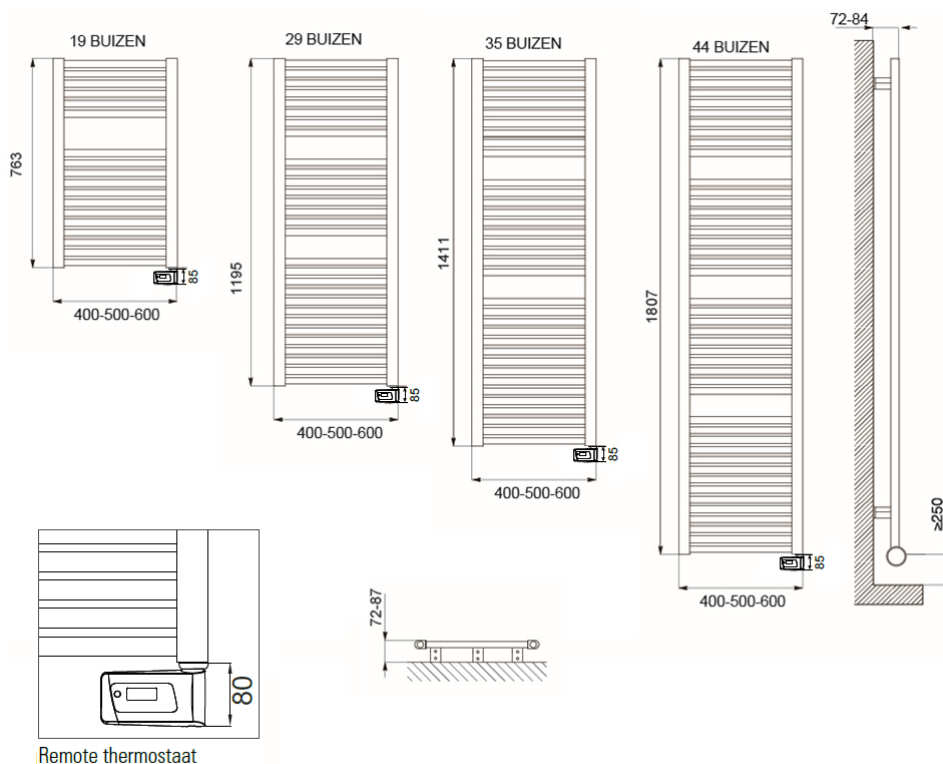

Afmetingen en uitvoeringen

CLAUDIA Remote Badkamerradiator, wit;

Type	kleur	vermogen	hoogte (mm)
breedte (mm)	vermogen	materiaal	verticaal
horizontaal	radiatorbuizen	warmteafgifte	
220601	Wit, RAL 9016	400 W	763
400	Wit, RAL 9016	500 W	763
220602	Wit, RAL 9016	600 W	763
500	Wit, RAL 9016	700 W	763
220603	Wit, RAL 9016	900 W	1195
600	Wit, RAL 9016	700 W	1195
220604	Wit, RAL 9016	900 W	1411
400	Wit, RAL 9016	700 W	1411
220605	Wit, RAL 9016	900 W	1807
500	Wit, RAL 9016	700 W	1807
220606	Wit, RAL 9016	900 W	1807
600	Wit, RAL 9016	700 W	1807
220607	Wit, RAL 9016	900 W	1807
400	Wit, RAL 9016	700 W	1807

Montage elektrische badkamerradiator

De CLAUDIA elektrische radiatoren worden aan de muur bevestigd met de meegeleverde ophangbeugels. Met behulp van deze beugels wordt de radiator 42mm tot 54mm van de wand opgehangen.