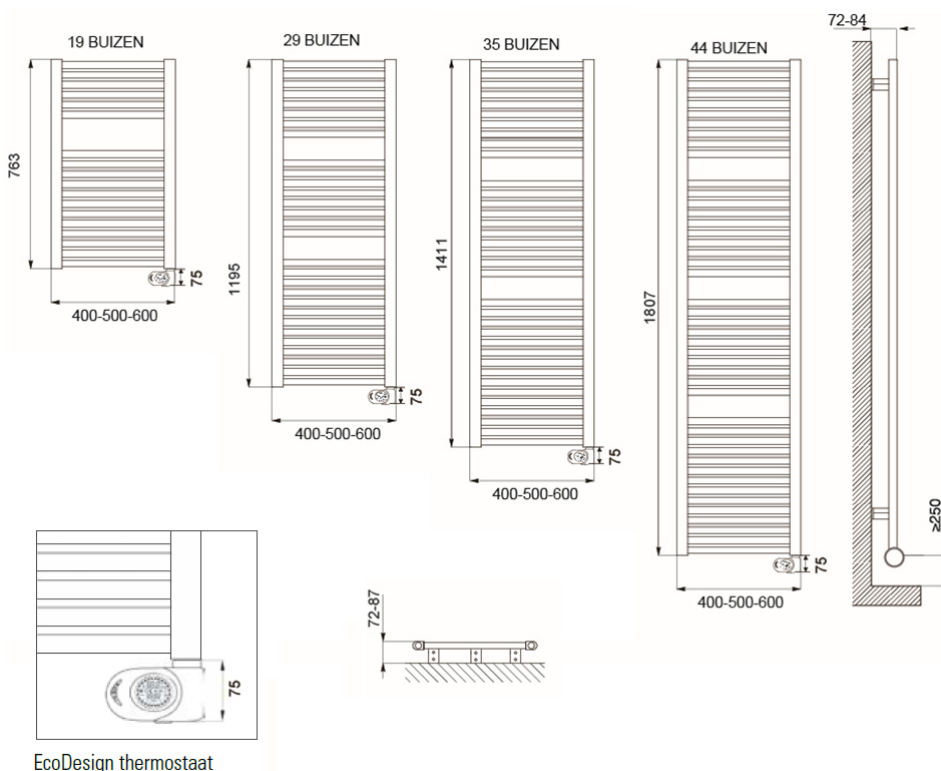

Afmetingen en uitvoeringen

CLAUDIA Badkamerradiator, wit;

Type	breedte (mm)	diepte (mm)	kleur vermogen materiaal warmteafgifte	hoogte (mm) <i>verticaal</i>
<i>horizontaal</i>		<i>radiatorbuizen</i>		
220742	400	30	Wit, RAL 9016 400 W	763
220752	500	30	Wit, RAL 9016 500 W	763
220762	600	30	Wit, RAL 9016 600 W	763
221142	400	30	Wit, RAL 9016 600 W	1195
221152	500	30	Wit, RAL 9016 700 W	1195
221162	600	30	Wit, RAL 9016 900 W	1195
221442	400	30	Wit, RAL 9016 700 W	1411
221452	600	30	Wit, RAL 9016 700 W	1411

De CLAUDIA elektrische radiatoren worden aan de muur bevestigd met de meegeleverde ophangbeugels. Met behulp van deze beugels wordt de radiator 42mm tot 54mm van de wand opgehangen.

Afstanden	wand tot achterkant radiator	:
42 mm ~ 54 mm		
	wand tot voorkant radiator	:
72 mm ~ 84 mm		