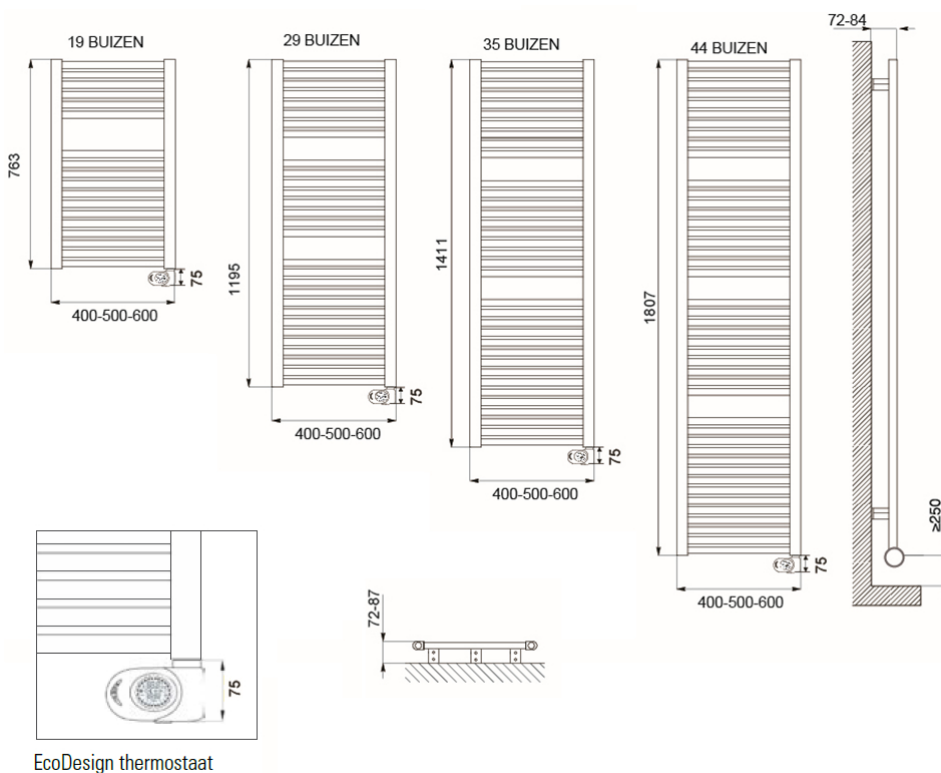

Afmetingen en uitvoeringen

CLAUDIA Badkamerradiator, wit;

Type	breedte (mm)	diepte (mm)	kleur vermogen materiaal warmteafgifte	hoogte (mm) <i>verticaal</i>
<i>horizontaal</i>		<i>radiatorbuizen</i>		
220742	400	30	Wit, RAL 9016 400 W	763
220752	500	30	Wit, RAL 9016 500 W	763
220762	600	30	Wit, RAL 9016 600 W	763
221142	400	30	Wit, RAL 9016 600 W	1195
221152	500	30	Wit, RAL 9016 700 W	1195
221162	600	30	Wit, RAL 9016 900 W	1195
221442	400	30	Wit, RAL 9016 700 W	1411
221452	600	30	Wit, RAL 9016 700 W	1411

De CLAUDIA elektrische radiatoren worden aan de muur bevestigd met de meegeleverde ophangbeugels. Met behulp van deze beugels wordt de radiator 42mm tot 54mm van de wand opgehangen.

Afstanden	wand tot achterkant radiator	:
42 mm ~ 54 mm		
	wand tot voorkant radiator	:
72 mm ~ 84 mm		