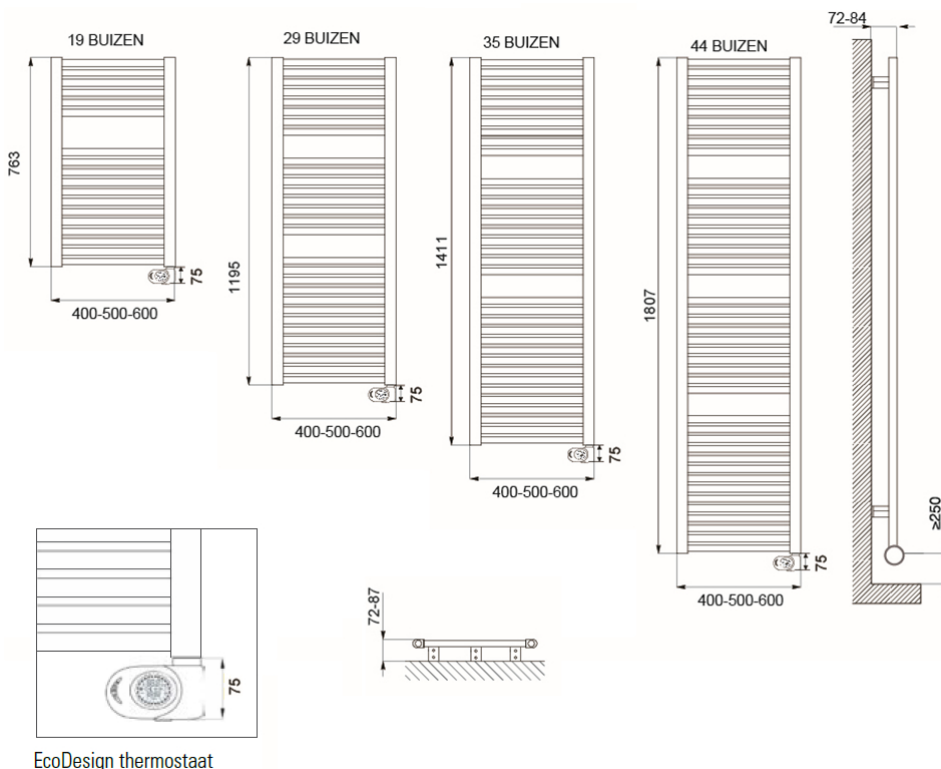

Afmetingen en uitvoeringen

CLAUDIA Badkamerradiator, wit;

Type	breedte (mm)	diepte (mm)	kleur vermogen materiaal warmteafgifte	hoogte (mm) <i>verticaal</i>
<i>horizontaal</i>		<i>radiatorbuizen</i>		
220742	400	30	Wit, RAL 9016 400 W	763
220752	500	30	Wit, RAL 9016 500 W	763
220762	600	30	Wit, RAL 9016 600 W	763
221142	400	30	Wit, RAL 9016 600 W	1195
221152	500	30	Wit, RAL 9016 700 W	1195
221162	600	30	Wit, RAL 9016 900 W	1195
221442	400	30	Wit, RAL 9016 700 W	1411
221452	400	30	Wit, RAL 9016 700 W	1411

De CLAUDIA elektrische radiatoren worden aan de muur bevestigd met de meegeleverde ophangbeugels. Met behulp van deze beugels wordt de radiator 42mm tot 54mm van de wand opgehangen.

Afstanden	wand tot achterkant radiator	:
42 mm ~ 54 mm		
	wand tot voorkant radiator	:
72 mm ~ 84 mm		