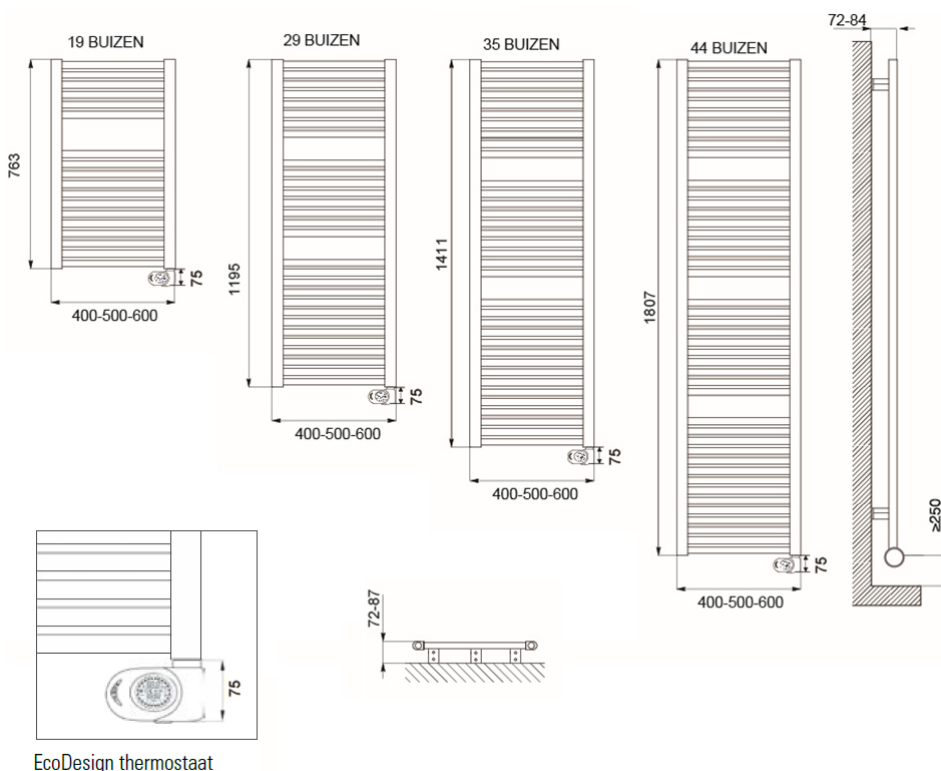

## Afmetingen en uitvoeringen

CLAUDIA Badkamerradiator, wit;

Type	breedte (mm)	diepte (mm)	kleur vermogen materiaal warmteafgifte	hoogte (mm) <i>verticaal</i>
<i>horizontaal</i>		<i>radiatorbuizen</i>		
220742	400	30	Wit, RAL 9016 400 W	763
220752	500	30	Wit, RAL 9016 500 W	763
220762	600	30	Wit, RAL 9016 600 W	763
221142	400	30	Wit, RAL 9016 600 W	1195
221152	500	30	Wit, RAL 9016 700 W	1195
221162	600	30	Wit, RAL 9016 900 W	1195
221442	400	30	Wit, RAL 9016 700 W	1411
221452	400	30	Wit, RAL 9016 700 W	1411

### Montage elektrische badkamerradiator

De CLAUDIA elektrische radiatoren worden aan de muur bevestigd met de meegeleverde ophangbeugels. Met behulp van deze beugels wordt de radiator 42mm tot 54mm van de wand opgehangen.