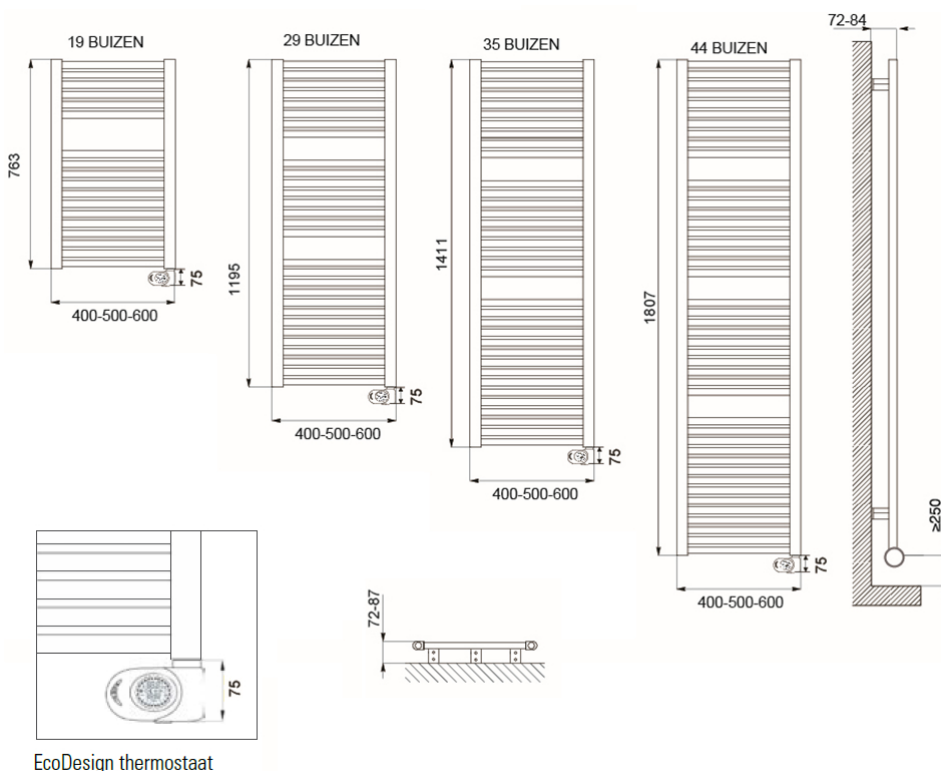

Afmetingen en uitvoeringen

CLAUDIA Badkamerradiator, wit;

Type	breedte (mm)	diepte (mm)	kleur vermogen materiaal warmteafgifte	hoogte (mm) <i>verticaal</i>
	<i>horizontaal</i>	<i>radiatorbuizen</i>		
220742	400	30	Wit, RAL 9016 400 W	763
220752	500	30	Wit, RAL 9016 500 W	763
220762	600	30	Wit, RAL 9016 600 W	763
221142	400	30	Wit, RAL 9016 600 W	1195
221152	500	30	Wit, RAL 9016 700 W	1195
221162	600	30	Wit, RAL 9016 900 W	1195
221442	400	30	Wit, RAL 9016 700 W	1411
221452	600	30	Wit, RAL 9016 700 W	1411

De CLAUDIA elektrische radiatoren worden aan de muur bevestigd met de meegeleverde ophangbeugels. Met behulp van deze beugels wordt de radiator 42mm tot 54mm van de wand opgehangen.

Afstanden	wand tot achterkant radiator	:
42 mm ~ 54 mm		
	wand tot voorkant radiator	:
72 mm ~ 84 mm		