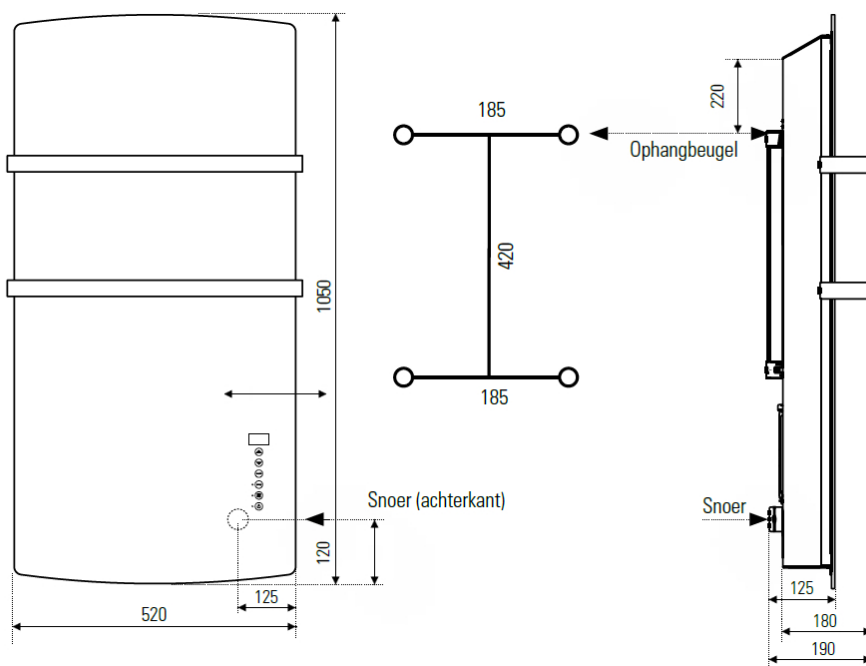

## Afmetingen en uitvoeringen

DEVA Glazen radiator met Fan Heater;

Type	breedte (mm)	diepte (mm)	kleur vermogen materiaal warmteafgifte	hoogte (mm)
<i>horizontaal</i>	<i>paneel</i>			<i>verticaal</i>
228501	520	100	DEVA - Spiegel 1500 W	1050
228502	520	100	DEVA - Zwart glas 1500 W	1050
228503	520	100	DEVA - Wit glas 1500 W	1050

## Montage elektrisch wandpaneel

De DEVA elektrische wandpanelen worden aan de muur bevestigd met de meegeleverde ophangbeugels. Met behulp van deze wandbeugels wordt het paneel 25mm van de wand opgehangen.