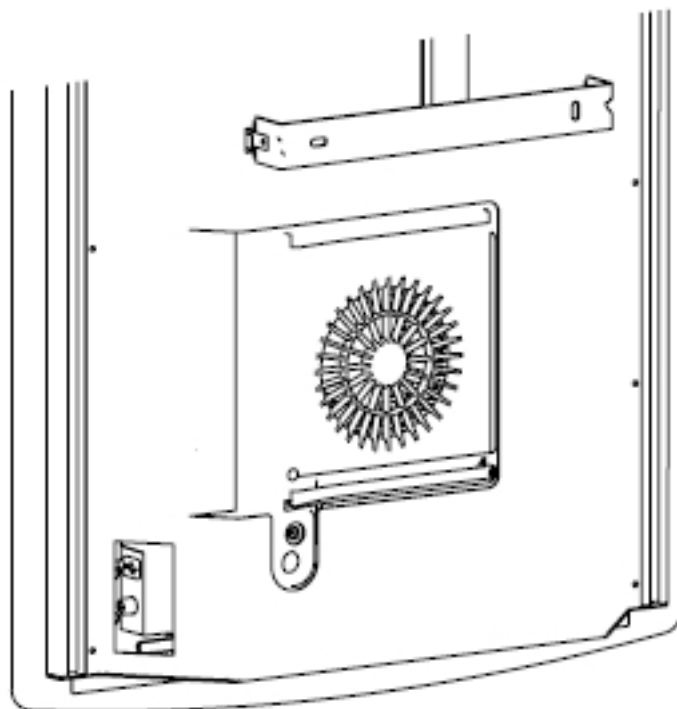

Deze DRL E-Comfort radiatoren bestaan uit een glazen warmtepaneel van 150 Watt met geïntegreerde Fan Heater van 1350 Watt.

Aansluiting en bediening

Aansluiting via geaard stopcontact.

Bediening via tiptoetsen op het paneel.

Montage