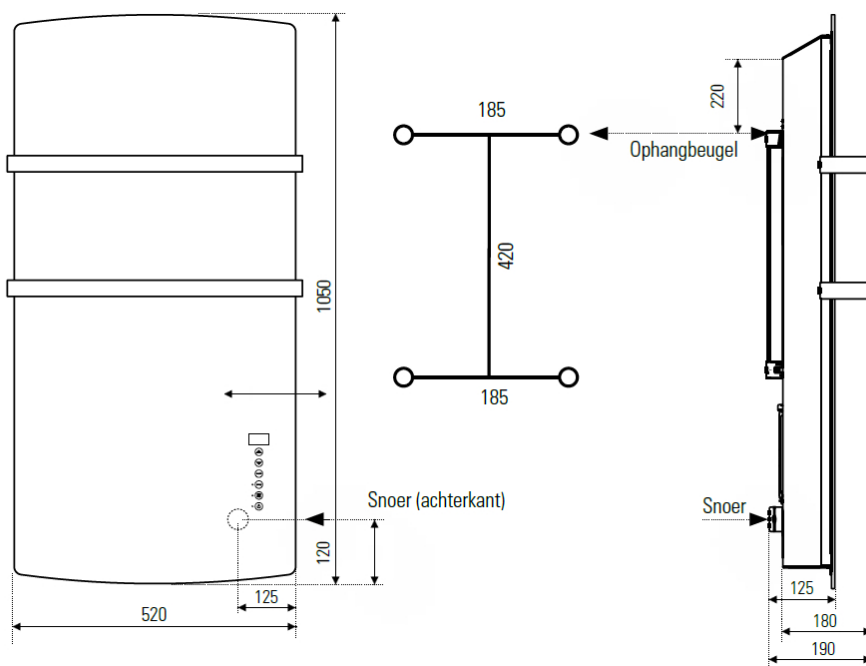

DEVA Glazen radiator met Fan Heater;

Type	breedte (mm)	diepte (mm)	kleur vermogen materiaal warmteafgifte	hoogte (mm)
<i>horizontaal</i>		<i>paneel</i>		<i>verticaal</i>
228501	520	100	DEVA - Spiegel 1500 W	1050
228502	520	100	DEVA - Zwart glas 1500 W	1050
228503	520	100	DEVA - Wit glas 1500 W	1050

Montage elektrisch wandpaneel

De DEVA elektrische wandpanelen worden aan de muur bevestigd met de meegeleverde ophangbeugels. Met behulp van deze wandbeugels wordt het paneel 25mm van de wand opgehangen.

Afstanden	wand tot achterkant radiator	:
25 mm	wand tot voorkant radiator	:

125 mm
190 mm

wand tot voorkant ophangbeugel :

Extra Informatie

- Dual Therm technology: convectie en stralingswarmte
 - Elektronische temperatuurregeling
 - Geïntegreerde Fan Heater (ErP ready)
 - Energiebesparende dag- en weekprogramma's
 - Bediening via tiptoetsen
 - Open raam detectie
 - Antivorst-functie
 - Kinderslot
-