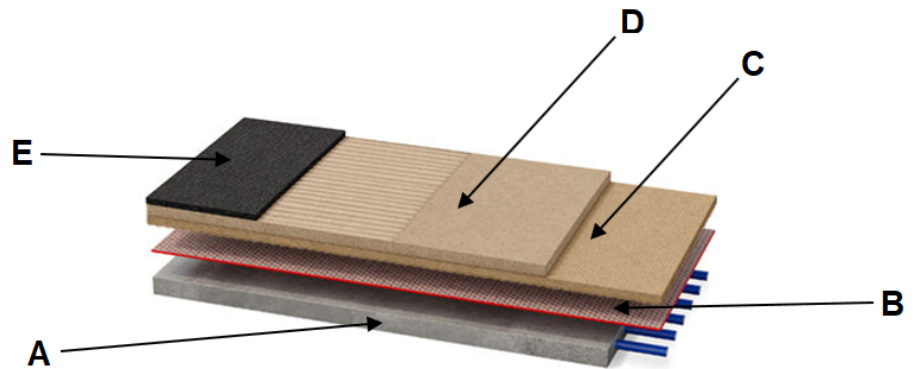

Dichtheid [kg/m³]: 770
Warmtegeleidingsvermogen λ [W/mK]: 0,114
Warmteweerstand R [m K/W]: 0,072
Buigsterkte volgens EN 310 [kg/cm²]: ≥ 40
Compressive Strength (kPa) volgens de norm EN 826 met 0,5 mm indruk: 1000
Puntbelasting volgens de norm DIN-EN-1991-1-1: Klasse E1, E2 en E3
Zwelling na 24 uur volgens EN 317 [%]: ≤ 40
Formaldehydegehalte E1-klasse volgens PN-EN 120 [mg/100g]: max. 8
FSC gecertificeerd: FSC C154437

Vloeropbouw

- A.
- B.
- C.
- D.
- E.

Vloerverwarmingssysteem
HeatFoil of viltlaag (geluidsreducerende onderfolie)
Base DuoBoard
Top DuoBoard
Vloerafwerking

Video

Downloads

Leginstructie DuoBoard