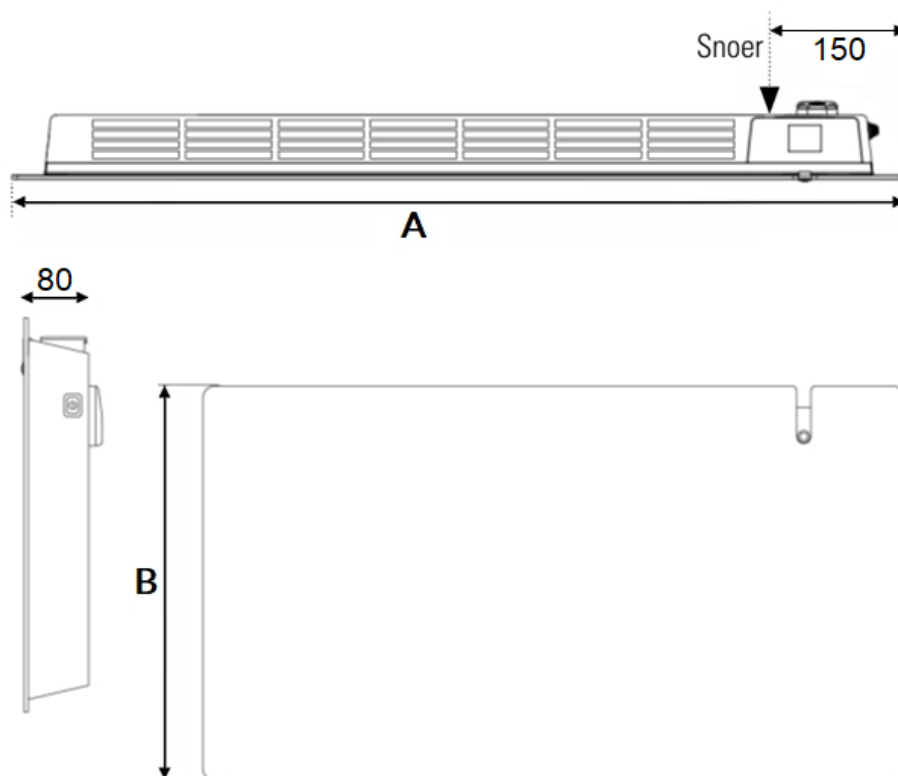

Afmetingen en uitvoeringen

EREA Elektrische radiator met infraroodpaneel;

Type	diepte (mm)	kleur vermogen materiaal warmteafgifte	hoogte B (mm) verticaal
breedte A (mm)			
<i>horizontaal</i>	<i>radiator</i>		
212201		Wit glazen paneel	450
800	80	1000 W	
212202		Wit glazen paneel	450
1020	80	1500 W	

Afstanden *wand tot achterkant radiator* :

20 mm

wand tot voorkant radiator :

100 mm

Afmetingen (mm)

1000 W

450

800