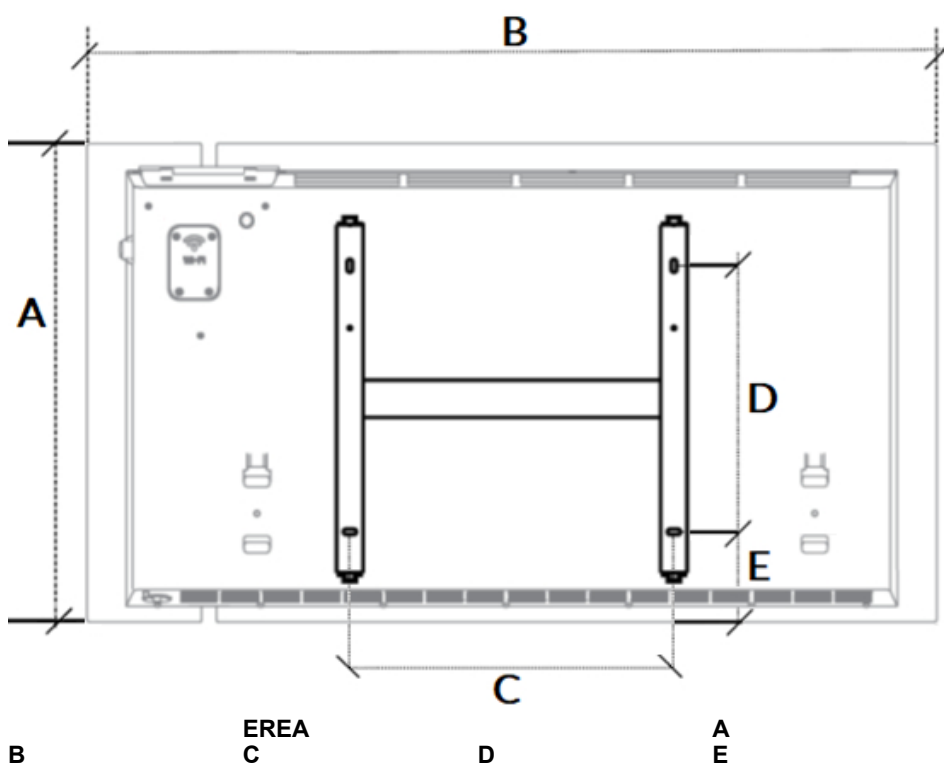

80

Zwart glazen paneel 450

1500 W

Montage elektrische paneelradiator

De EREA designradiatoren worden aan de muur bevestigd met een meegeleverde ophangbeugel. Met behulp van deze beugel wordt de elektrische radiator 20mm van de wand opgehangen.

Afstanden *wand tot achterkant radiator* :

20 mm

wand tot voorkant radiator :

100 mm

Afmetingen (mm)

1000 W

450

800