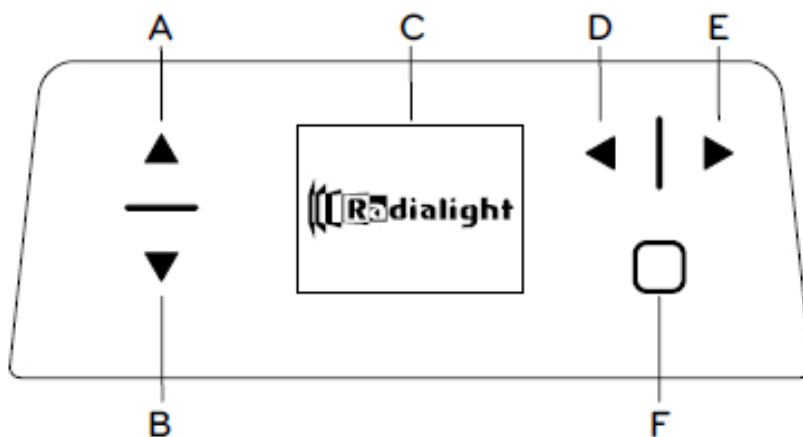

Aansluiting en bediening

Aansluiting via geaard stopcontact.

Bediening via digitaal geïntegreerd display.