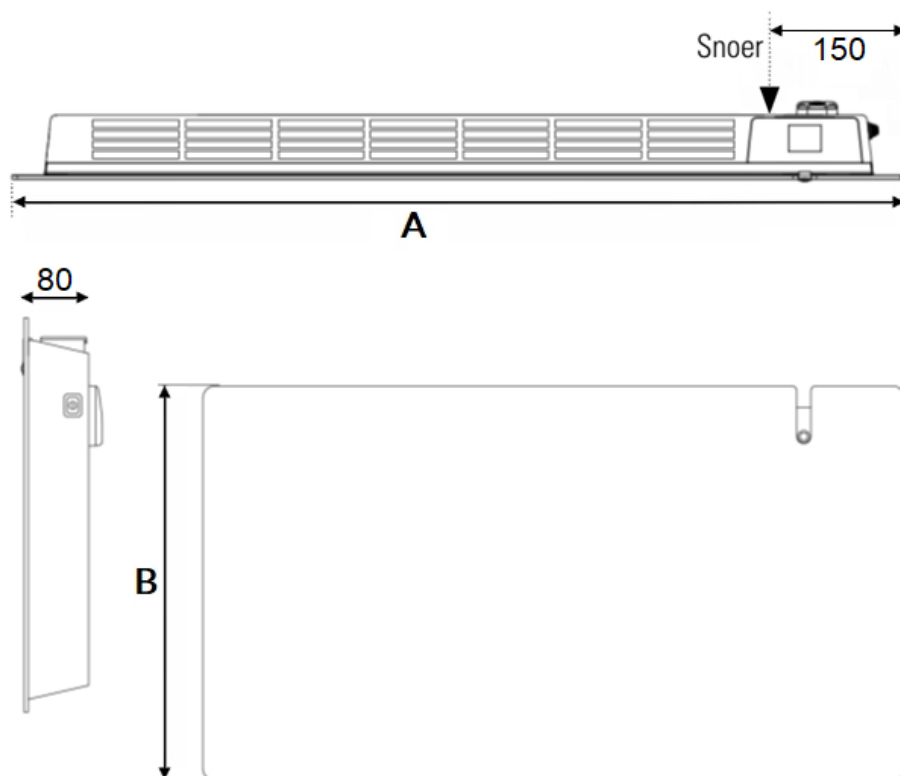

## Afmetingen en uitvoeringen

EREA Elektrische radiator met infraroodpaneel;

Type	diepte (mm)	kleur vermogen materiaal	hoogte B (mm)
breedte A (mm)		warmteafgifte	verticaal
horizontaal	radiator		

212201		Wit glazen paneel	450
800	80	1000 W	
212202		Wit glazen paneel	450
1020	80	1500 W	

Afstanden *wand tot achterkant radiator* :

20 mm

*wand tot voorkant radiator* :

100 mm

Afmetingen (mm)

1000 W

450

800