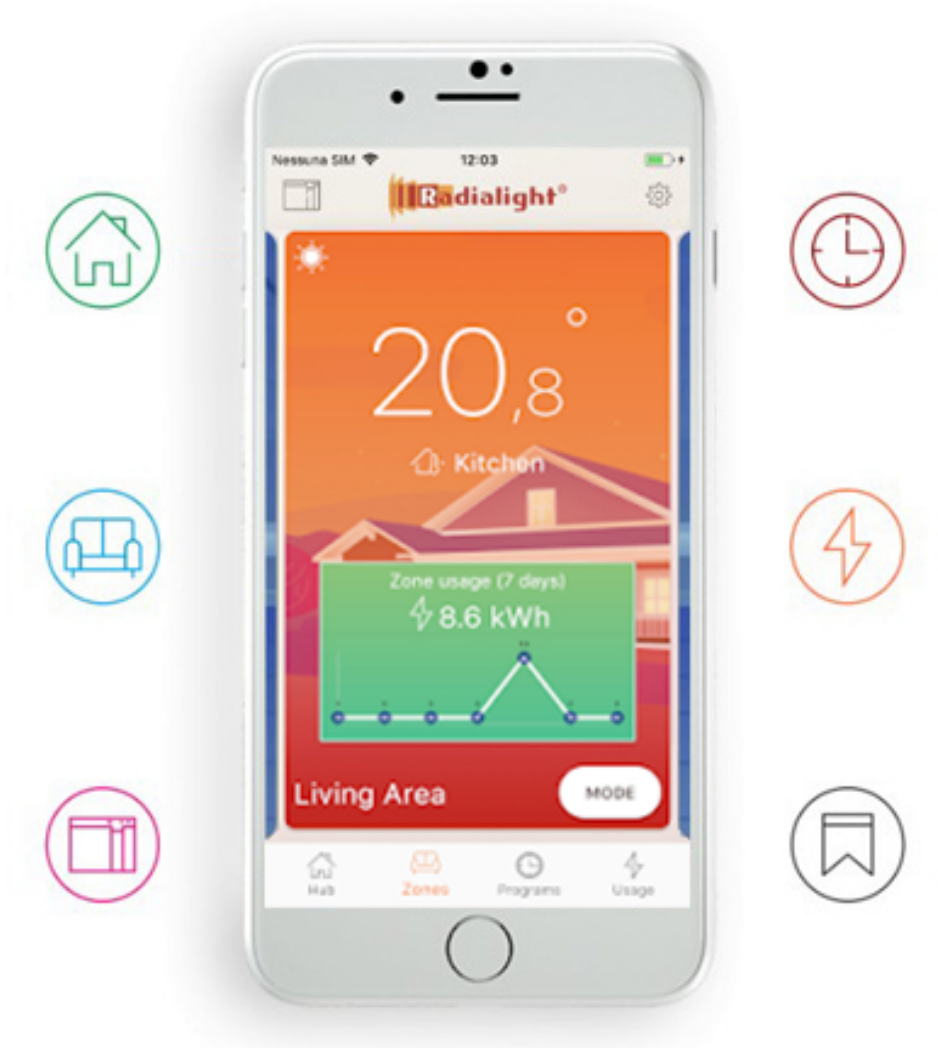

bent u verzekerd van een continue, prettige warmtebeleving. Via de EREA App kunt u alle geïnstalleerde EREA WI-FI radiatoren beheeren en aansturen.

Deze EREA radiatoren bestaan uit een metalen behuizing met een frontpaneel van 5 mm gehard glas en beschikken over IP24-beschermingsklasse.

- Elektrische infrarood-radiator ;• Wit glazen paneel
- Zwart glazen paneel

- Voeding: 230 Volt
- Aansluitsnoer: 1,00 m met aangegoten stekker
- IP isolatieklasse: IP 24, klasse II

#### Aansluiting en bediening

Aansluiting via geaard stopcontact.

Bediening via digitaal geïntegreerd display.

*Beheren van het weekprogramma*

*Analyse van het verbruik*

*Meldingen ontvangen*