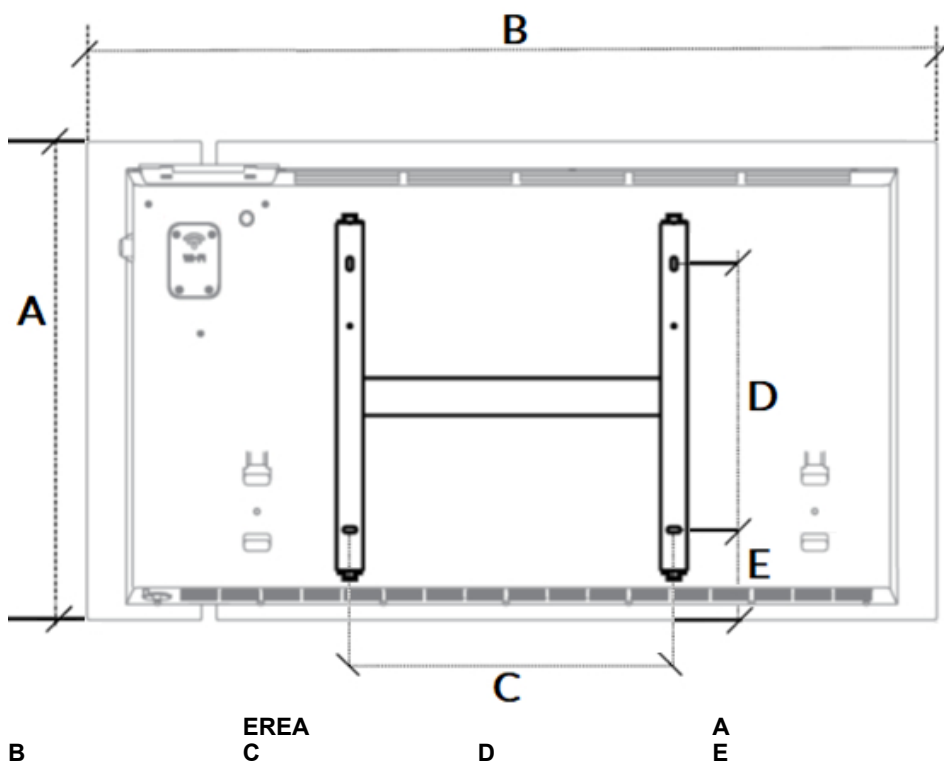

### Montage elektrische paneelradiator

De EREA designradiatoren worden aan de muur bevestigd met een meegeleverde ophangbeugel. Met behulp van deze beugel wordt de elektrische radiator 20mm van de wand opgehangen.

Afstanden *wand tot achterkant radiator* :

20 mm

*wand tot voorkant radiator* :

100 mm

Afmetingen (mm)

1000 W

450

800