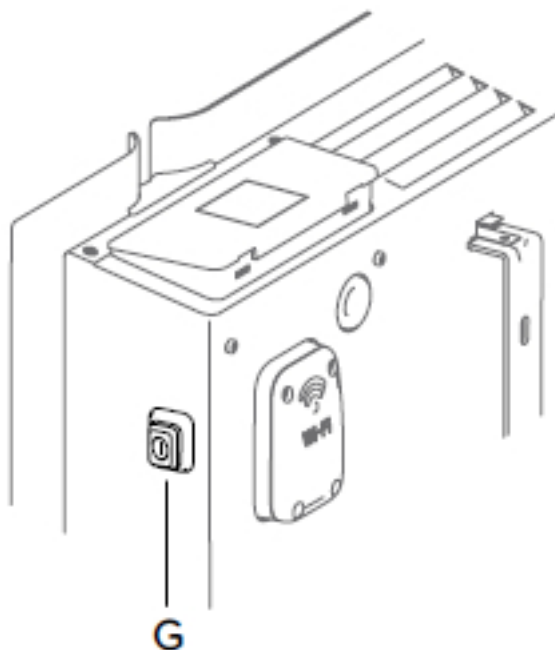

A

B
C
D
E
F
G

:

Temperatuur verhogen / activeren
Temperatuur verlagen / deactiveren
Display-weergave
Navigatie-menu - terug
Navigatie-menu - vooruit
AAN/UIT of Stand-by
Hoofdschakelaar

De EREA WI-FI heeft een display waarmee u toegang heeft tot alle regelfuncties. Hierdoor kan de infrarood-radiator ook worden gebruikt wanneer WI-FI niet werkt. De temperatuur die u hebt ingesteld wordt getoond op het display en u kunt ook aflezen hoe warm het daadwerkelijk in de kamer is.

Naast bediening via het display is het ook mogelijk om de radiator aan te sturen via een gratis App. De App is eenvoudig te downloaden en maakt het mogelijk iedere EREA WI-FI radiator individueel te bedienen wanneer u maar wilt (Wi-Fi standaard IEEE 802.11 b/g/n 2.4Ghz).

*Bekijk de status
van de zones*

*Zone-instellingen
aanpassen of wijzigen*

Producten beheren