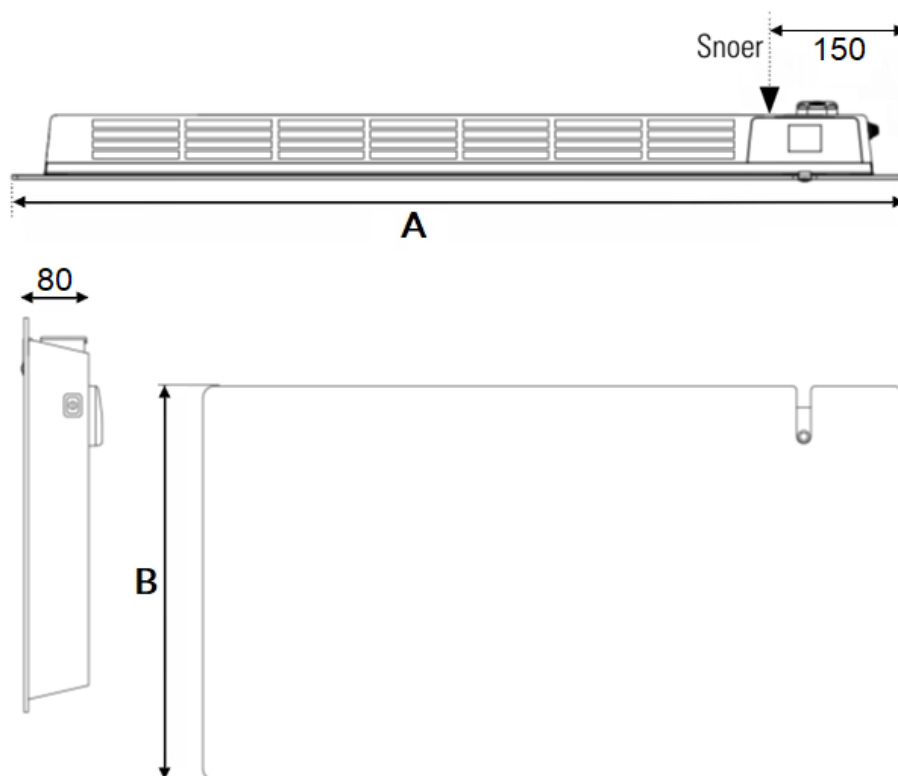

## Afmetingen en uitvoeringen

EREA Elektrische radiator met infraroodpaneel;

Type	diepte (mm)	kleur vermogen materiaal warmteafgifte	hoogte B (mm) verticaal
breedte A (mm)			
<i>horizontaal</i>	<i>radiator</i>		