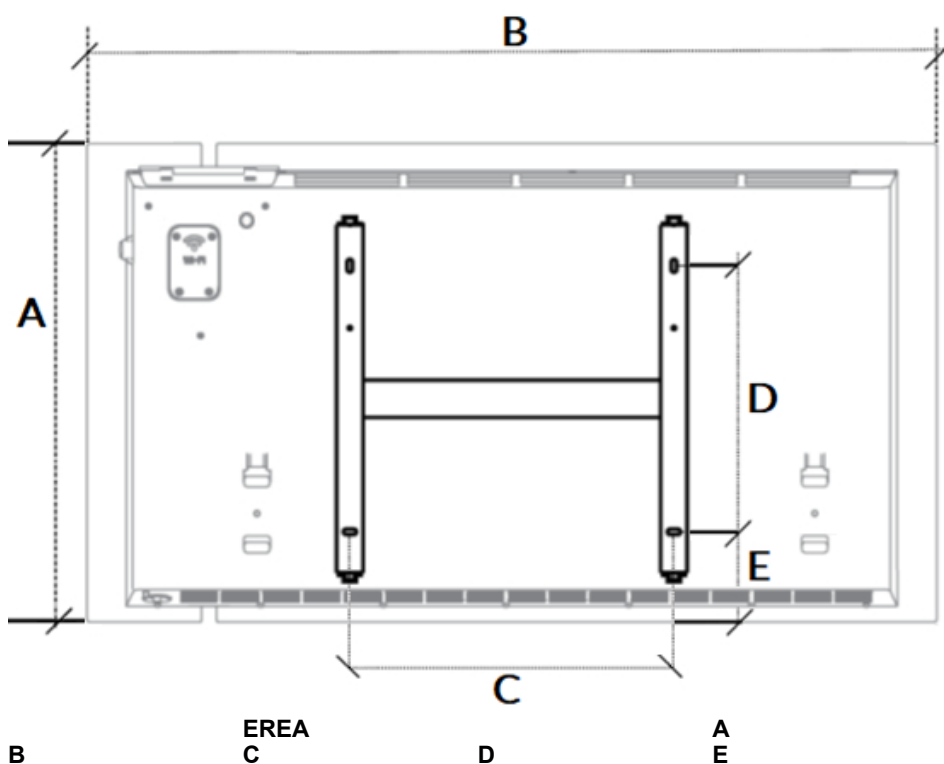

### Montage elektrische paneelradiator

De EREA designradiatoren worden aan de muur bevestigd met een meegeleverde ophangbeugel. Met behulp van deze beugel wordt de elektrische radiator 20mm van de wand opgehangen.

Afstanden *wand tot achterkant radiator* :

20 mm

*wand tot voorkant radiator* :

100 mm

Afmetingen (mm)

1000 W

450

800