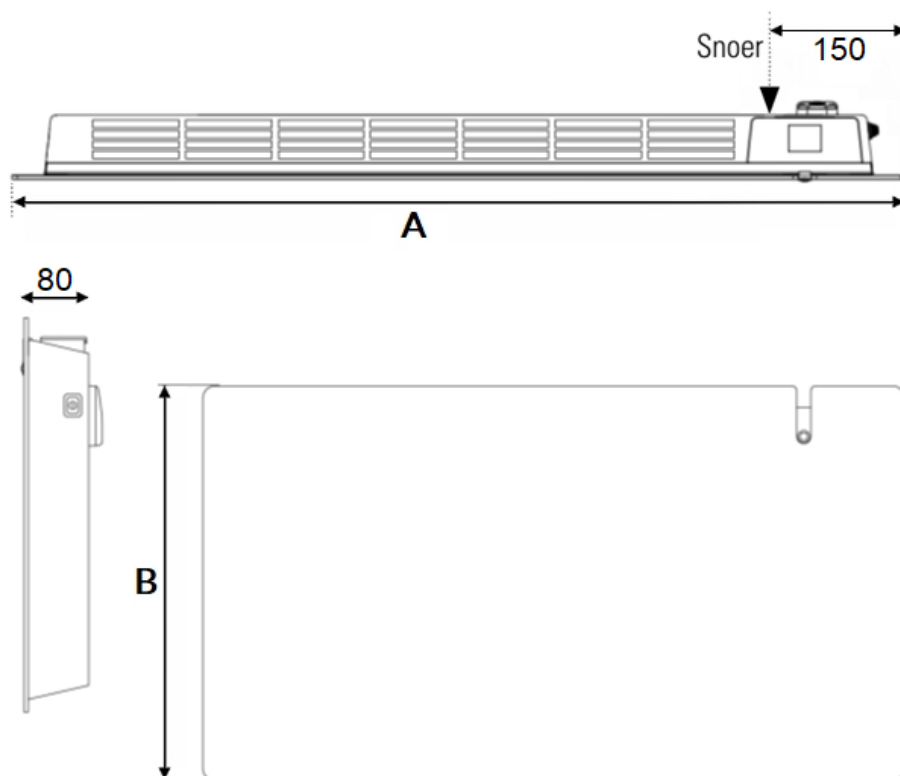

## Afmetingen en uitvoeringen

EREA Elektrische radiator met infraroodpaneel;

Type	diepte (mm)	kleur vermogen materiaal	hoogte B (mm)
breedte A (mm)		warmteafgifte	verticaal
<i>horizontaal</i>	<i>radiator</i>		