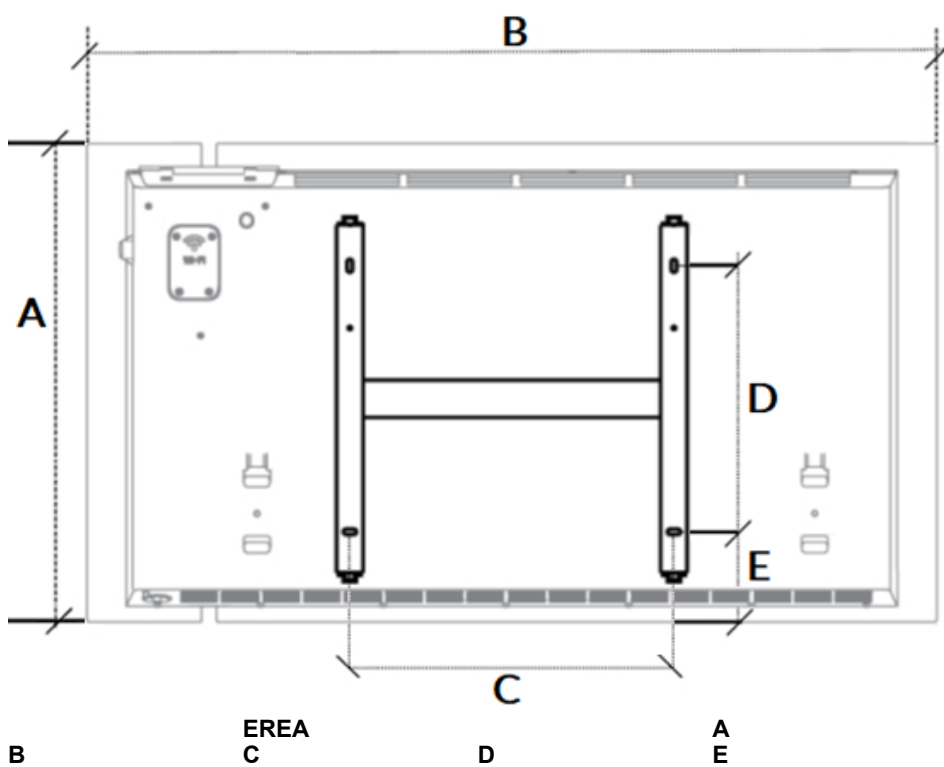

### Montage elektrische paneelradiator

De EREA designradiatoren worden aan de muur bevestigd met een meegeleverde ophangbeugel. Met behulp van deze beugel wordt de elektrische radiator 20mm van de wand opgehangen.

Afstanden *wand tot achterkant radiator* :

20 mm

*wand tot voorkant radiator* :

100 mm

Afmetingen (mm)

1000 W

450

800