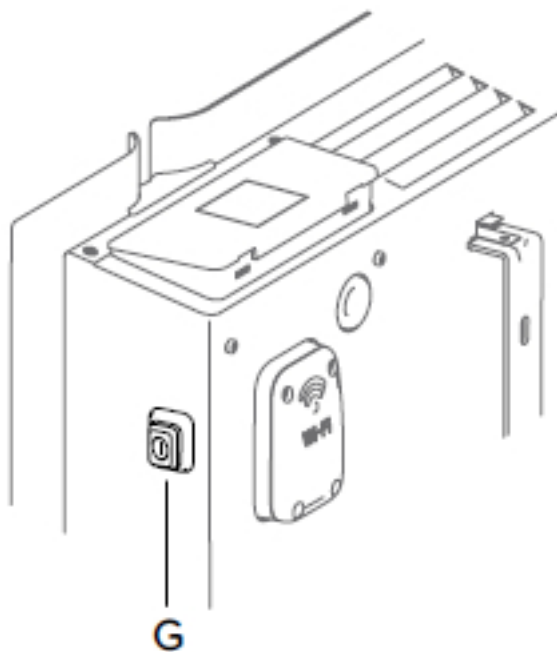

B
C
D
E
F
G

A

:

Temperatuur verhogen / activeren

Temperatuur verlagen / deactiveren

Display-weergave

Navigatie-menu - terug

Navigatie-menu - vooruit

AAN/UIT of Stand-by

Hoofdschakelaar

De EREA WI-FI heeft een display waarmee u toegang heeft tot alle regelfuncties. Hierdoor kan de infrarood-radiator ook worden gebruikt wanneer WI-FI niet werkt. De temperatuur die u hebt ingesteld wordt getoond op het display en u kunt ook aflezen hoe warm het daadwerkelijk in de kamer is.

Naast bediening via het display is het ook mogelijk om de radiator aan te sturen via een gratis App. De App is eenvoudig te downloaden en maakt het mogelijk iedere EREA WI-FI radiator individueel te bedienen wanneer u maar wilt (Wi-Fi standaard IEEE 802.11 b/g/n 2.4Ghz).

*Bekijk de status
van de zones*

*Zone-instellingen
aanpassen of wijzigen*

Producten beheren