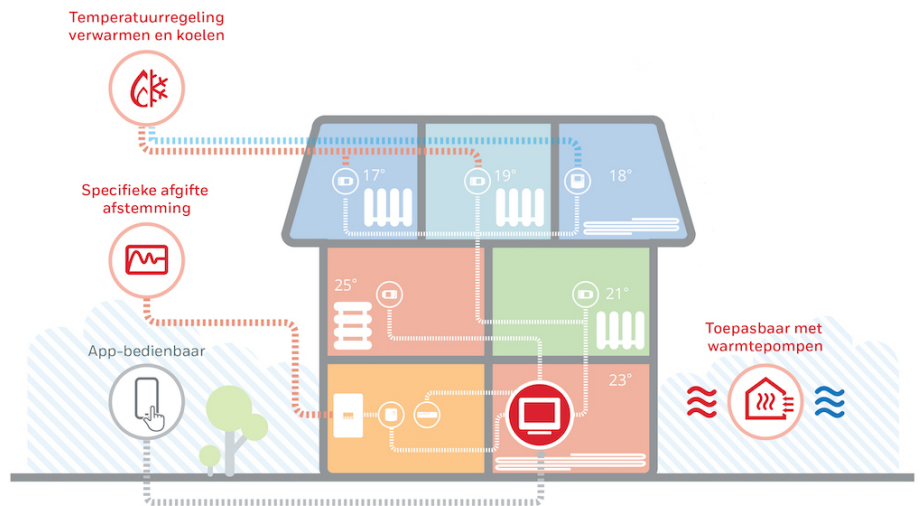

Product details

Inhoud EvoHome WiFi 4-zone radiatorpakket ;

1 x Evotouch WiFi-bedieningspaneel

- Centrale bedieningsinterface voor evohome
- Touchscreen in full color
- Externe toegang met Apps (iOS en Android)
- Toepasbaar met radiatoren, vloerverwarming en zonekleppen

4 x HR92WE-radiatorknop

De Honeywell HR92-radiatorregelaar zorgt voor een nauwkeurige opname van de kamertemperatuur. Via het bedieningspaneel kunt u de temperatuur aanpassen op basis van geprogrammeerde instellingen.

1 x AAN/UIT RF-module voor ketelsturing

De BDR91A1000 is een RF-schakelrelais, waarmee een draadloze thermostaat, een CV-ketel of pomp kan inschakelen bij warmtevraag. Deze module wordt bedraad aangesloten op het AAN/UIT-contact van de CV-ketel.

1 x Aansluitsnoer met EURO-stekker t.b.v. RF-module

Aansluitsnoer van 2 meter lang met EURO-stekker en adereindhalsen van 0,75 mm². Dit snoer wordt aangesloten op de BDR91A1000.

Downloads

EvoHome Installatie-instructie
Quick Start Guide
HR92WE Montage-handleiding