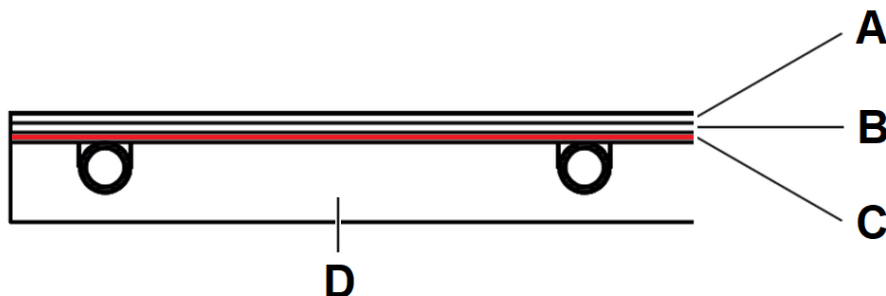

- Voor plaatsing van linoleum, vinyl, PVC, tapijt en lamelparket van minimaal 2 mm dikte
- Geen wacht- / droogtijden en direct belastbaar
- Door de lage warmteweerstand geschikt in combinatie met vloerverwarming

Deze oplossing is ontworpen om een gladde, stabiele en egale basis te bieden voor het aanbrengen van tapijt, PVC, linoleum en soortgelijke zachte vloerafwerkingen.

Floorfixx Comfort bestaat uit twee lagen MDF-platen (elk met afmetingen van 1200 x 600 x 4 mm): Base-board en Top-board, waarbij de onderlaag is voorzien van 2 mm geperforeerd polyethyleen.

Vloeropbouw

- A.
B.
C.
D.

Top-board

Base-board
Geperforeerd polyethyleen
Droogbouw-systeem

Technische details

Artikelnummer: UZIN89255

Specificaties

Dikte:	10 mm
Dichtheid [kg/m ³]:	720
Warmteweerstand R [m ² K/W]:	0,081
Optimale verwarmingsomstandigheden:	Tussen de 15°C en 20°C en RLV van 50% ~70%
dB-reductie:	$\Delta L_{lin} = 10dB$, $\Delta L_w = 20dB$
Brandklasse:	Bfl-s1 volgens DIN EN 13501-1
Buigtreksterkte:	40 N/mm ²
Formaldehydegehalte :	E1-klasse volgens PN-EN 120 [mg/100g]: max. 8

Inhoud verpakking

4x Base-board

- Afmetingen: 1200x600x4mm
- Materiaal: MDF
- 1 zijde met lijmlaag beschermd door schutvel
- 1 zijde met geperforeerd polyethyleen

4x Top-board

- Afmetingen: 1200x600x4mm
- Materiaal: MDF