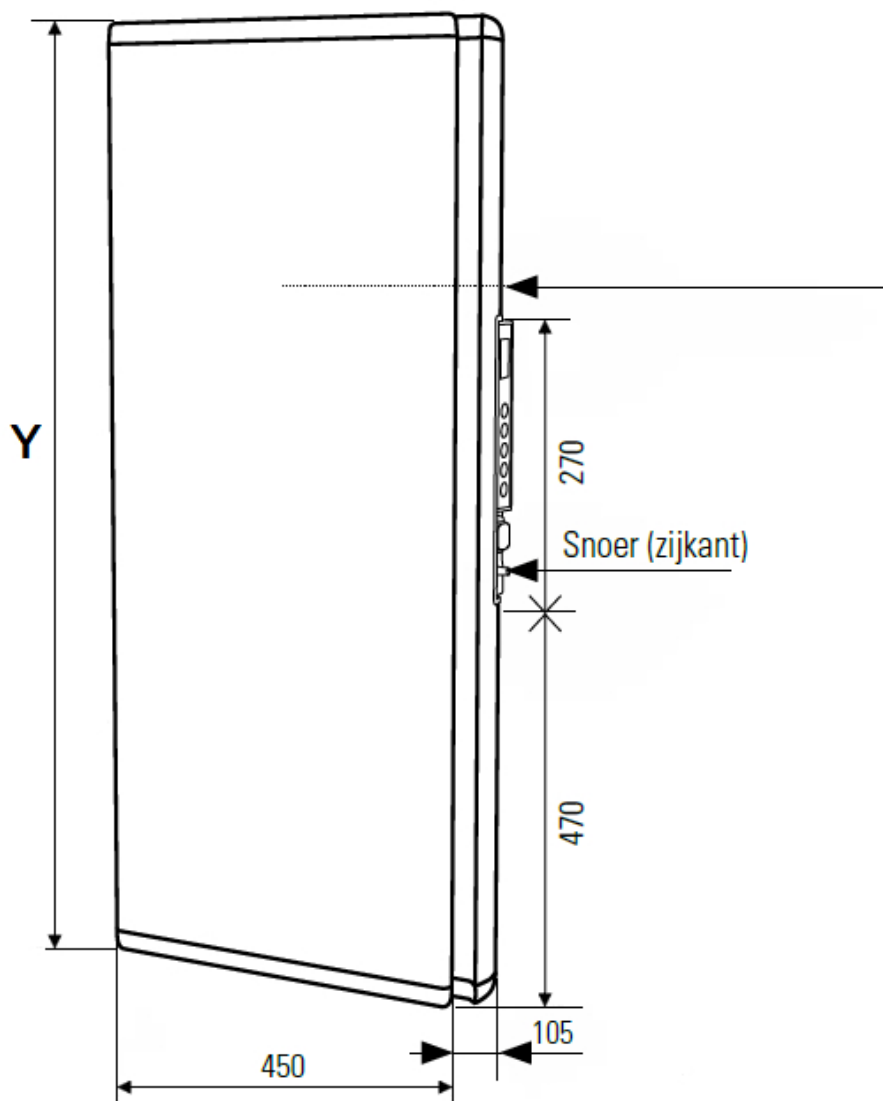

Afmetingen en uitvoeringen

ICON Paneelradiator met Dual Therm technology systeem;

Ophangbeugel (achterkant):

Afmetingen (mm)

ICON C	A	B
750 W		
164		
146		
421		
1000 W	164	146
421		
1500 W	164	146
636		
2000 W	164	146
936		