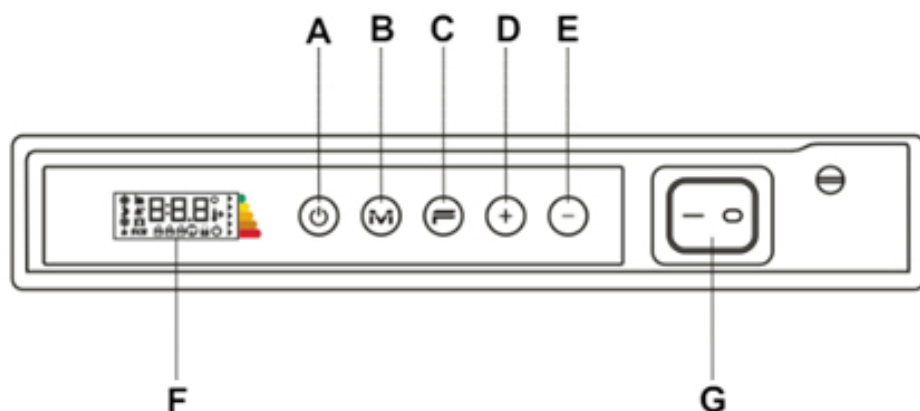

Afstanden	<i>wand tot achterkant radiator</i>	:
20 mm		
	<i>wand tot voorkant radiator</i>	:
125 mm		
	<i>wand tot voorkant ophangbeugels</i>	:
150 mm		

Extra Informatie

- Dual Therm technology: stralingswarmte en natuurlijke convectie
- Mat gestructureerd staal
- Elektronische thermostaat (ErP ready)
- Energiebesparende dag- en weekprogramma's
 - Bediening via display
- Open raam detectie
- Antivorst-functie
- Kinderslot

De DRL E-Comfort ICON is een verticale, elektrische paneelradiator met een minimalistisch design, een satijnen oppervlak en een dikte van slechts 10 cm. De ICON-radiatoren zijn uitgerust met het unieke Dual Therm technology systeem, dat convectiewarmte combineert met stralingswarmte. Door dit duale systeem bent u verzekerd van een prettige warmtebeleving.

- Voeding: 230 Volt
- Aansluitsnoer: 1,00 m met aangegoten stekker
- IP isolatieklasse: IP 24, klasse II

Aansluiting en bediening

Aansluiting via geaard stopcontact.

Bediening via digitaal geïntegreerd display.