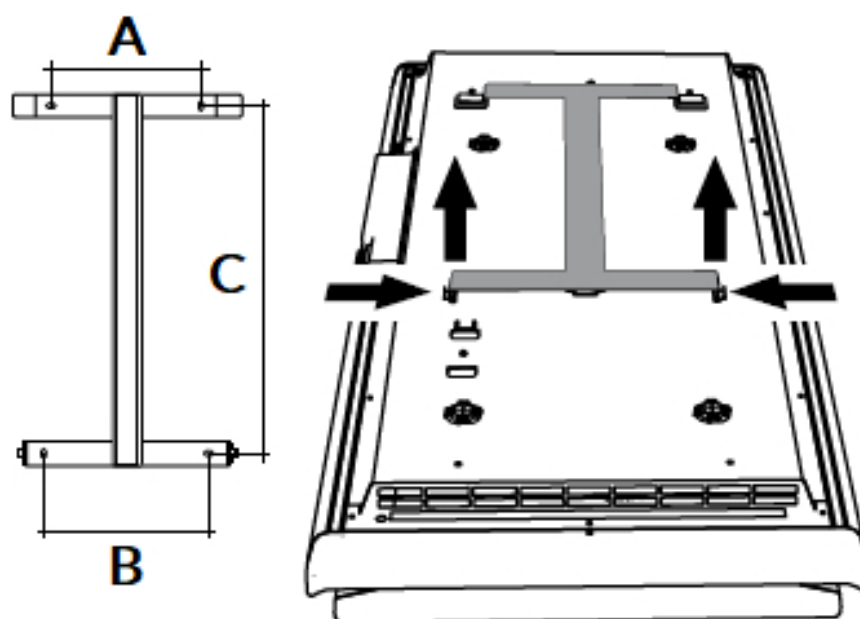

Afmetingen en uitvoeringen

ICON Paneelradiator met Dual Therm technology systeem;

Ophangbeugel (achterkant):

Afmetingen (mm)

ICON C	A	B
750 W		
164		
146		
421		
1000 W	164	146
421		
1500 W	164	146
636		
2000 W	164	146
936		

30

520

150

Montage elektrische, verticale paneelradiator

De ICON radiatoren worden aan de muur bevestigd met een meegeleverde ophangbeugel. Met behulp van deze beugel wordt de elektrische radiator 20mm van de wand opgehangen. Optioneel is de radiator uit te breiden met 2 aluminium ophangbeugels.