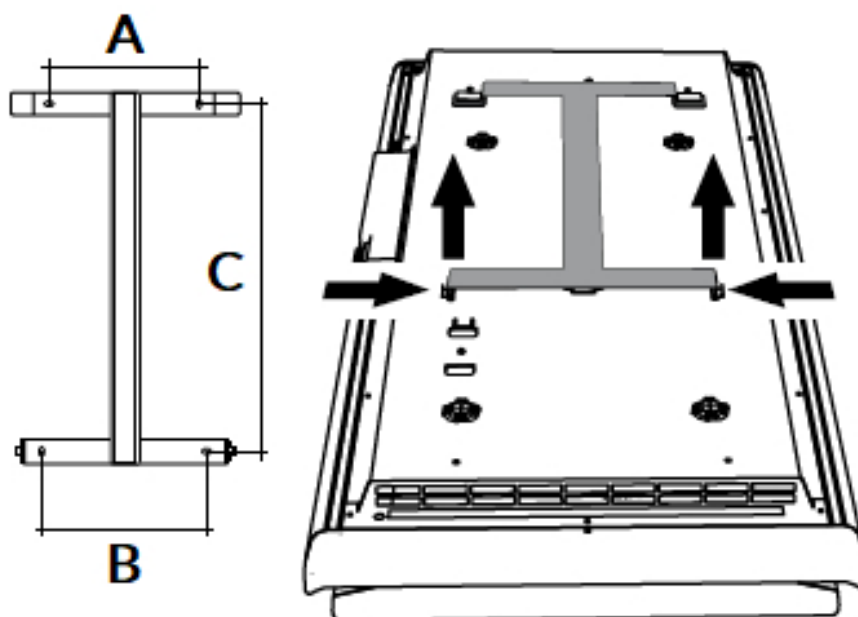

Afmetingen en uitvoeringen

ICON Paneelradiator met Dual Therm technology systeem;

Ophangbeugel (achterkant):

Afmetingen (mm)

ICON C	A	B
750 W		
164		
146		
421		
1000 W	164	146
421		
1500 W	164	146
636		
2000 W	164	146
936		

30

520

150

Montage elektrische, verticale paneelradiator

De ICON radiatoren worden aan de muur bevestigd met een meegeleverde ophangbeugel. Met behulp van deze beugel wordt de elektrische radiator 20mm van de wand opgehangen. Optioneel is de radiator uit te breiden met 2 aluminium ophangbeugels.