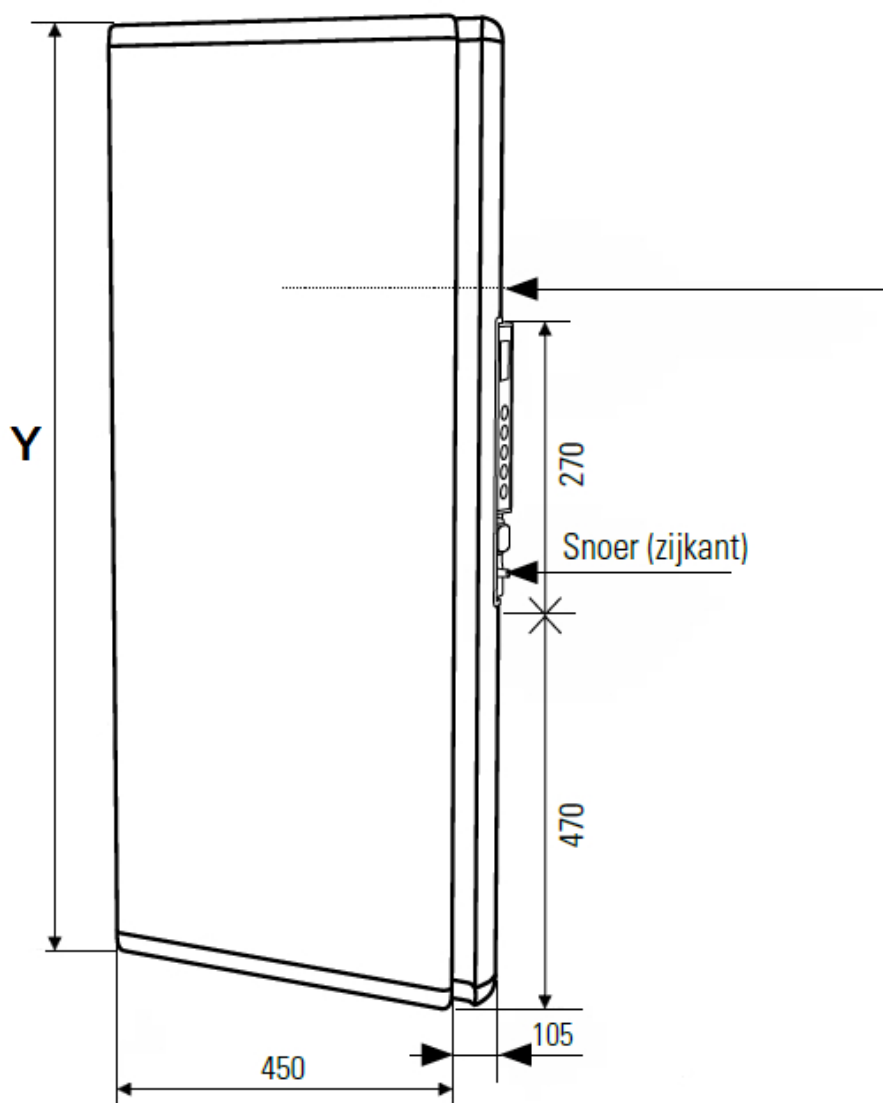

Afmetingen en uitvoeringen

ICON Paneelradiator met Dual Therm technology systeem;

Ophangbeugel (achterkant):

Afmetingen (mm)

ICON C	A	B
750 W		
164		
146		
421		
1000 W	164	146
421		
1500 W	164	146
636		
2000 W	164	146
936		