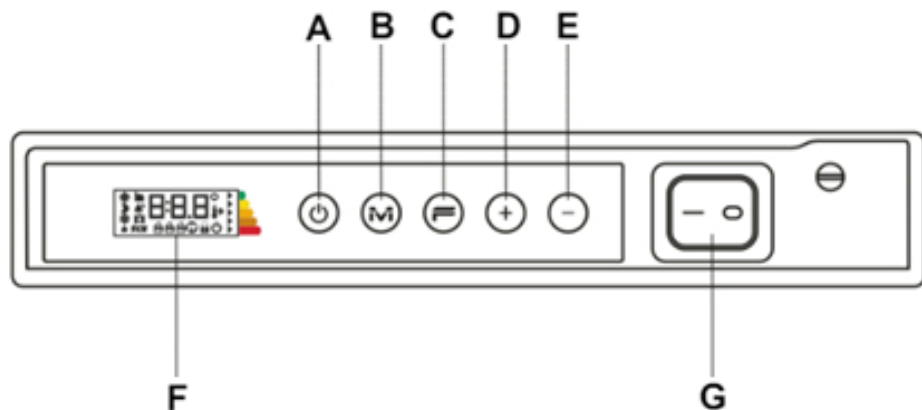

A	
B		
C		
D		
E		
F		
G		
:	:	
:		
:		
:		
:		
:		
:		
	AAN/UIT of Stand-by	
	Modusknop	
	Speciale functies	
	Temperatuur verhogen	
	Temperatuur verlagen	
	Display-weergave	
	Hoofdschakelaar	

Met het gebruiksvriendelijke toetsenbord op de E-COMFORT ICON kunt u tot op de tiende graad de temperatuur in uw kamer bepalen. Doordat u het klimaat zo precies op uw wens kunt afstemmen, zal het u nooit aan comfort ontbreken. De temperatuur die u hebt ingesteld wordt getoond op het display en dit scherm licht op wanneer u de toetsen aanraakt. U kunt ook aflezen hoe warm het daadwerkelijk in de kamer is.

Montage

De radiator wordt aan de wand bevestigd met behulp van een ophangbeugel. Een elektrische radiator moet worden geplaatst conform de eisen die worden beschreven in de NEN 1010 en het paneel mag niet in aanraking komen met (spat)water, zeepresten of overmatige dampontwikkeling

Downloads

Handleiding ICON-paneelradiatoren
Productblad KLIMA- en ICON paneelradiatoren

Levertijd en voorwaarden

De levertijd van elektrische radiatoren is 2 tot 3 weken (houdt hier rekening mee wanneer u de planning maakt voor de installatie).

Let op