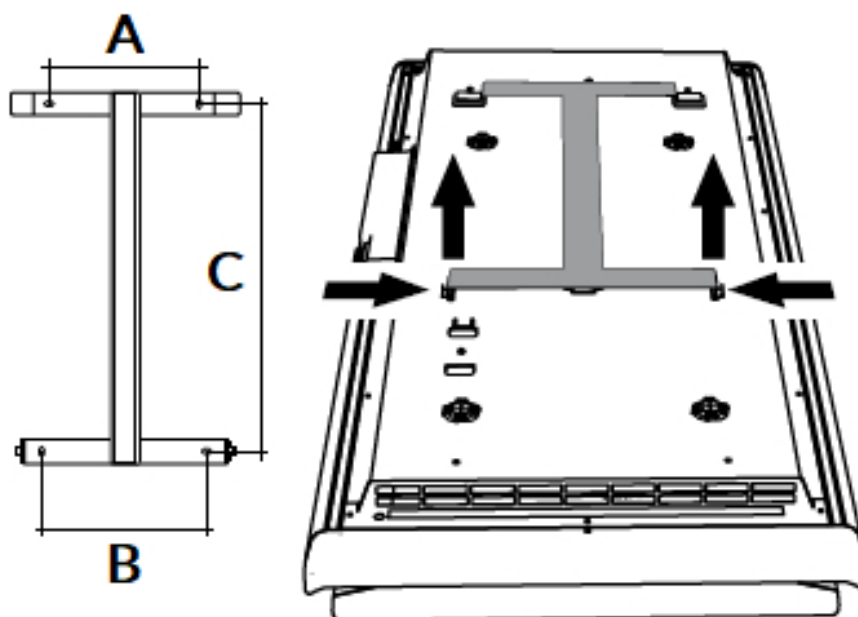

Afmetingen en uitvoeringen

ICON Paneelradiator met Dual Therm technology systeem;

Ophangbeugel (achterkant):

Afmetingen (mm)

| ICON C | A | B |
|-----------|-----|-----|
| 750 W | | |
| 164 | | |
| 146 | | |
| 421 | | |
| 1000 W | 164 | 146 |
| 421 | | |
| 1500 W | 164 | 146 |
| 636 | | |
| 2000 W | 164 | 146 |
| 936 | | |

Montage elektrische, verticale paneelradiator

De ICON radiatoren worden aan de muur bevestigd met een meegeleverde ophangbeugel. Met behulp van deze beugel wordt de elektrische radiator 20mm van de wand opgehangen. Optioneel is de radiator uit te breiden met 2 aluminium ophangbeugels.