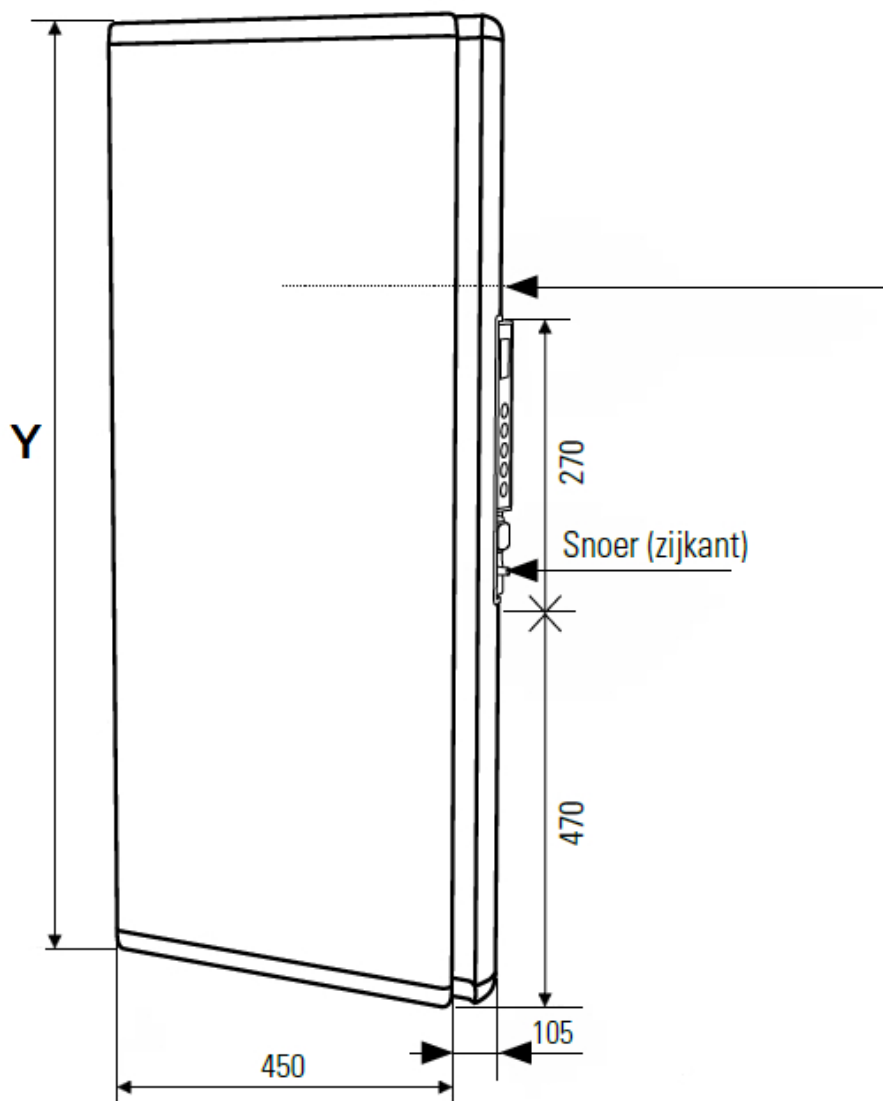

Product details

1 x E-Comfort ICON, verticale paneelradiator met Dual Therm technology systeem

- Aansturing via geïntegreerd display
- Mat gestructureerd staal in signaalwit of grafietgrijs
- Montagebeugel inbegrepen

Afmetingen en uitvoeringen

ICON Paneelradiator met Dual Therm technology systeem;

Ophangbeugel (achterkant):

Afmetingen (mm)

| ICON C | A | B |
|-----------|-----|-----|
| 750 W | | |
| 164 | | |
| 146 | | |
| 421 | | |
| 1000 W | 164 | 146 |
| 421 | | |
| 1500 W | 164 | 146 |
| 636 | | |
| 2000 W | 164 | 146 |
| 936 | | |

| | | |
|-----------|----------------------------------------|---|
| Afstanden | <i>wand tot achterkant radiator</i> | : |
| 20 mm | | |
| | <i>wand tot voorkant radiator</i> | : |
| 125 mm | | |
| | <i>wand tot voorkant ophangbeugels</i> | : |
| 150 mm | | |