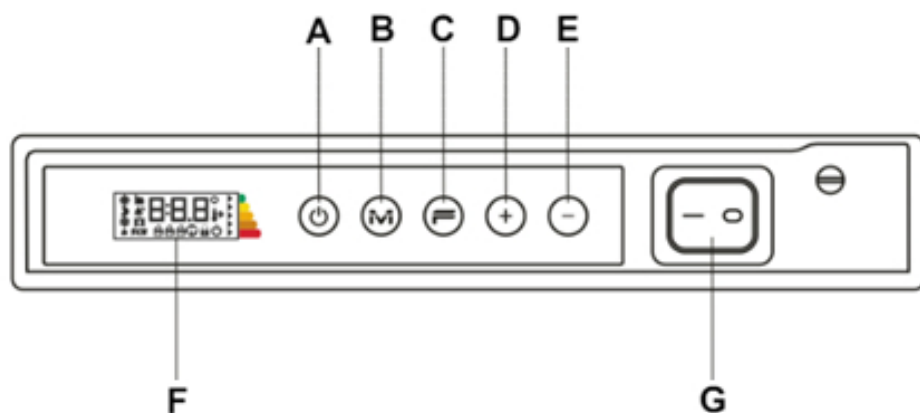

#### **Aansluiting en bediening**

Aansluiting via geaard stopcontact.

Bediening via digitaal geïntegreerd display.

	A	
B		
C		
D		
E		
F		
G		
:	:	
:	:	
:	:	
:	:	
:	:	
:	:	
	AAN/UIT of Stand-by	
	Modusknop	
	Speciale functies	
	Temperatuur verhogen	
	Temperatuur verlagen	
	Display-weergave	
	Hoofdschakelaar	