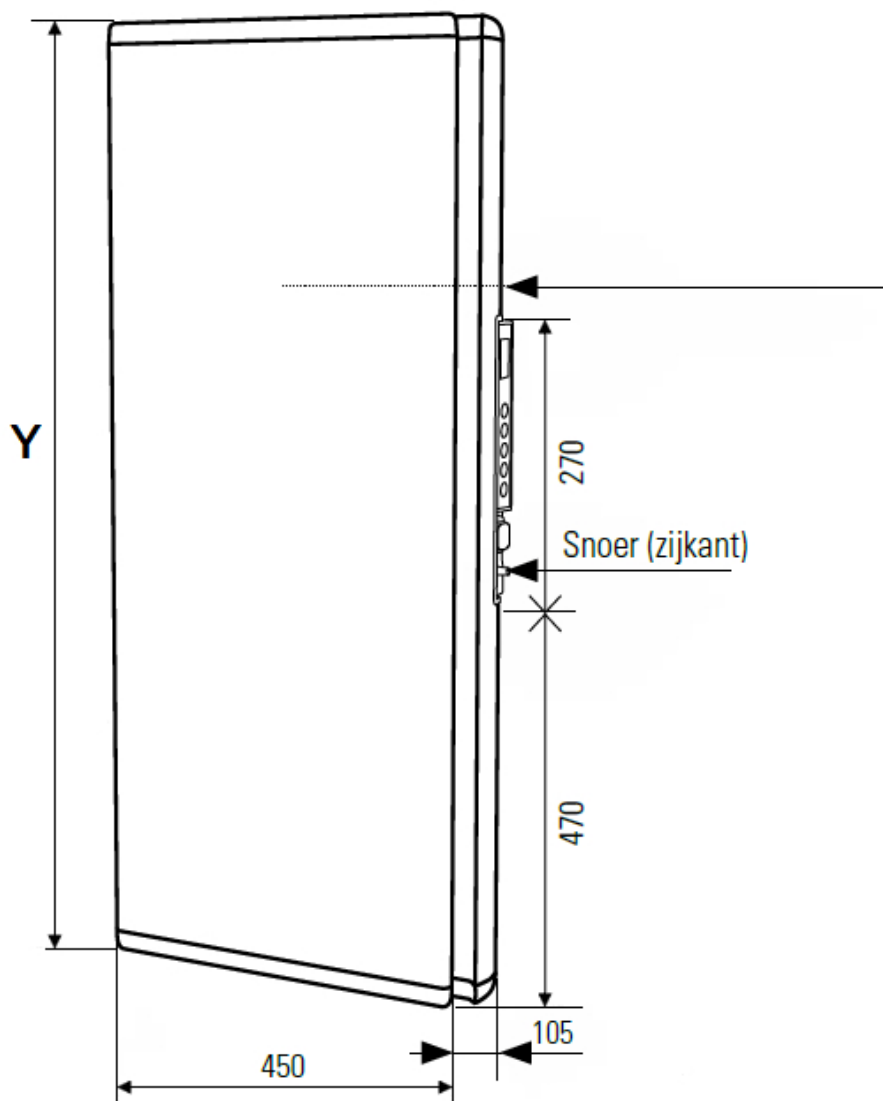

## Afmetingen en uitvoeringen

ICON Paneelradiator met Dual Therm technology systeem;

## Ophangbeugel (achterkant):

Afmetingen (mm)

ICON C	A	B
750 W		
164		
146		
421		
1000 W	164	146
421		
1500 W	164	146
636		
2000 W	164	146
936		

Type breedte (mm)	diepte (mm)	kleur vermogen materiaal warmteafgifte	hoogte Y (mm) <i>verticaal</i>
<i>horizontaal</i>	<i>radiator</i>		
223507 450	105	Wit, RAL 9003 750 W	950
223510 450	105	Wit, RAL 9003 1000 W	1100
223515 450	105	Wit, RAL 9003 1500 W	1500
223520 450	105	Wit, RAL 9003 2000 W	1800