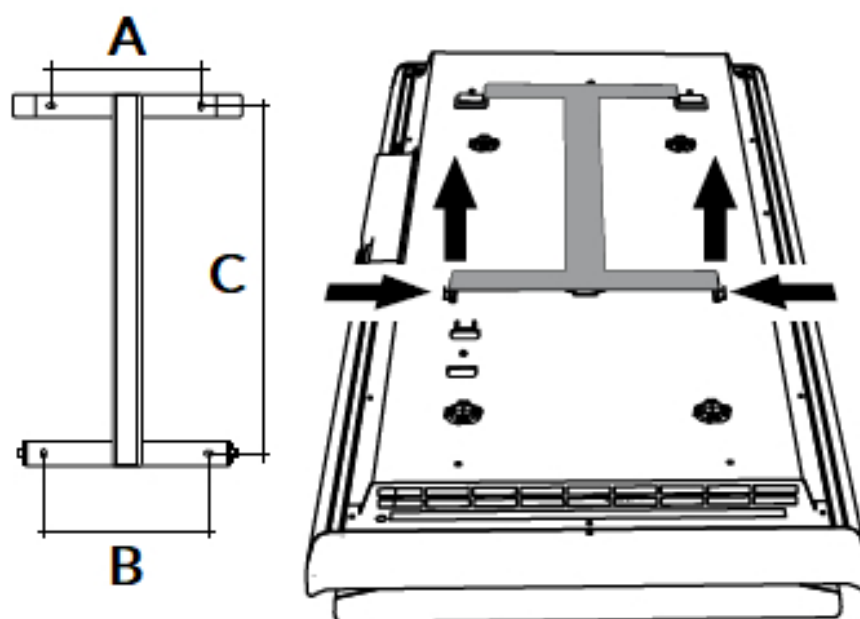

Afmetingen en uitvoeringen

ICON Paneelradiator met Dual Therm technology systeem;

Ophangbeugel (achterkant):

Afmetingen (mm)

ICON C	A	B
750 W		
164		
146		
421		
1000 W	164	146
421		
1500 W	164	146
636		
2000 W	164	146
936		

30

520

150

Montage elektrische, verticale paneelradiator

De ICON radiatoren worden aan de muur bevestigd met een meegeleverde ophangbeugel.

Met behulp van deze beugel wordt de elektrische radiator 20mm van de wand opgehangen. Optioneel is de radiator uit te breiden met 2 aluminium ophangbeugels.