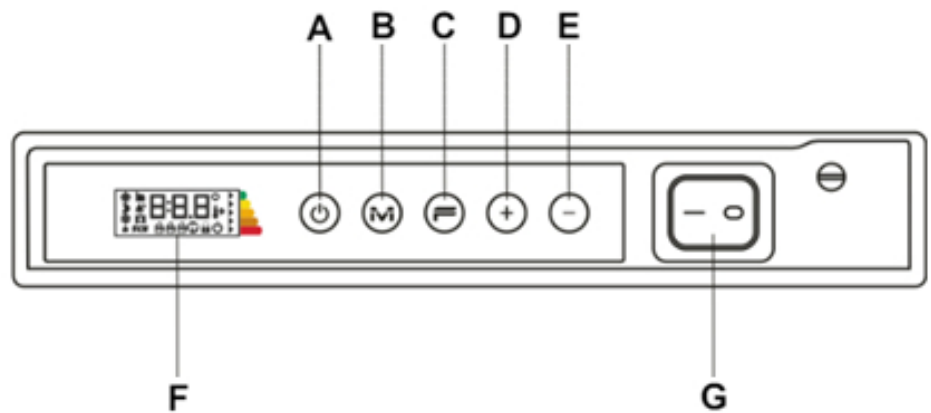

A	
B		
C		
D		
E		
F		
G		
:	:	
:		
:		
:		
:		
:		
:		
	AAN/UIT of Stand-by	
	Modusknop	
	Speciale functies	
	Temperatuur verhogen	
	Temperatuur verlagen	
	Display-weergave	
	Hoofdschakelaar	

Met het gebruiksvriendelijke toetsenbord op de E-COMFORT ICON kunt u tot op de tiende graad de temperatuur in uw kamer bepalen. Doordat u het klimaat zo precies op uw wens kunt afstemmen, zal het u nooit aan comfort ontbreken. De temperatuur die u hebt ingesteld wordt getoond op het display en dit scherm licht op wanneer u de toetsen aanraakt. U kunt ook aflezen hoe warm het daadwerkelijk in de kamer is.

Montage

De radiator wordt aan de wand bevestigd met behulp van een ophangbeugel. Een elektrische radiator moet worden geplaatst conform de eisen die worden beschreven in de NEN 1010 en het paneel mag niet in aanraking komen met (spat)water, zeepresten of overmatige dampontwikkeling

Downloads

Handleiding ICON-paneelradiatoren
Productblad KLIMA- en ICON paneelradiatoren

Levertijd en voorwaarden

De levertijd van elektrische radiatoren is 2 tot 3 weken (houdt hier rekening mee wanneer u de planning maakt voor de installatie).

Let op