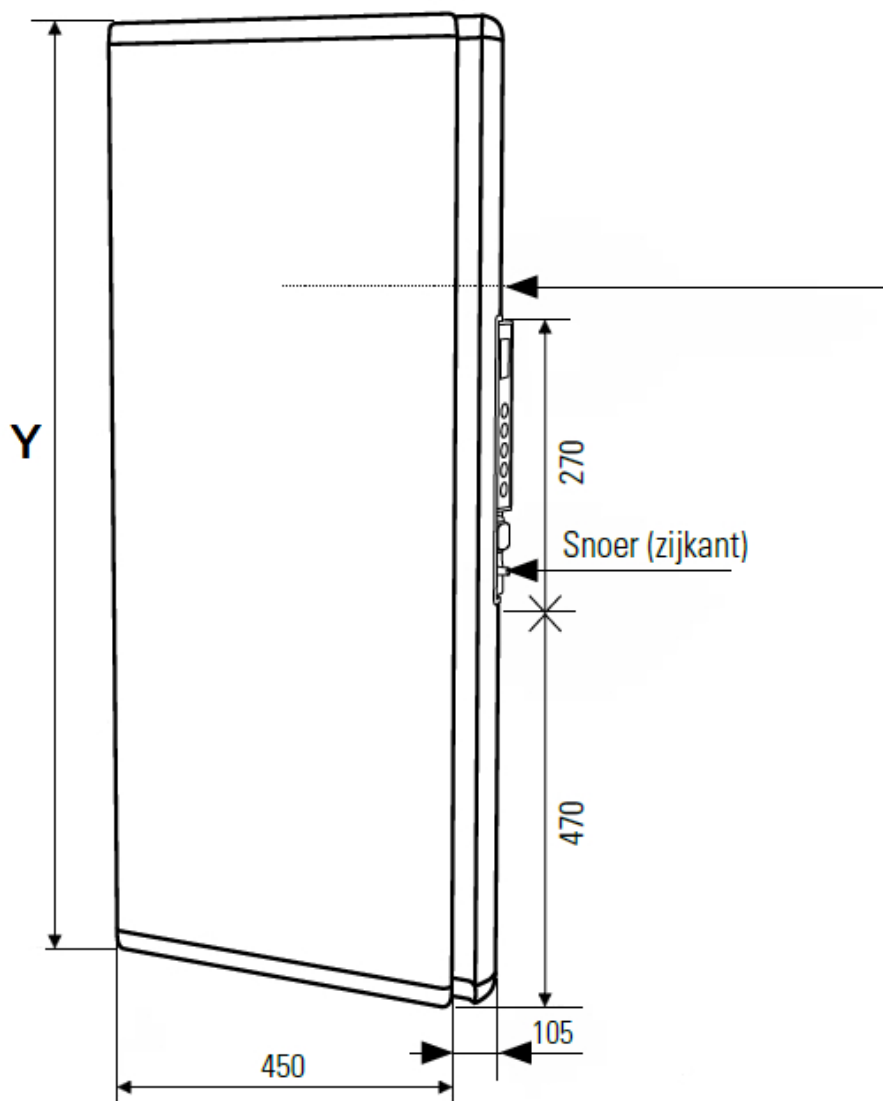

Afmetingen en uitvoeringen

ICON Paneelradiator met Dual Therm technology systeem;

Ophangbeugel (achterkant):

Afmetingen (mm)

ICON C	A	B
750 W		
164		
146		
421 1000 W	164	146
421 1500 W	164	146
636 2000 W	164	146
936		