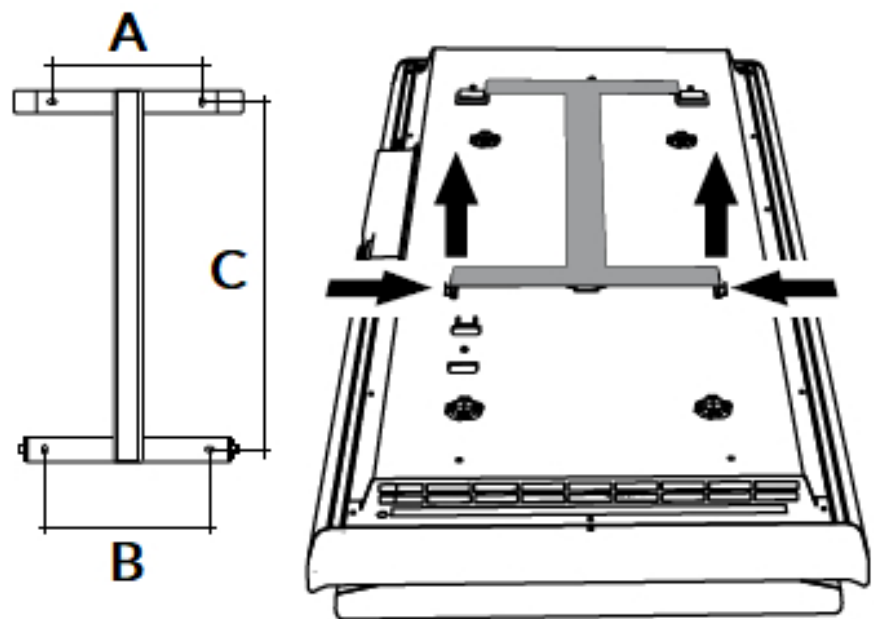

Afmetingen en uitvoeringen

ICON Paneelradiator met Dual Therm technology systeem;

Ophangbeugel (achterkant):

Afmetingen (mm)

ICON C	A	B
750 W		
164		
146		
421 1000 W	164	146
421 1500 W	164	146
636 2000 W	164	146
936		