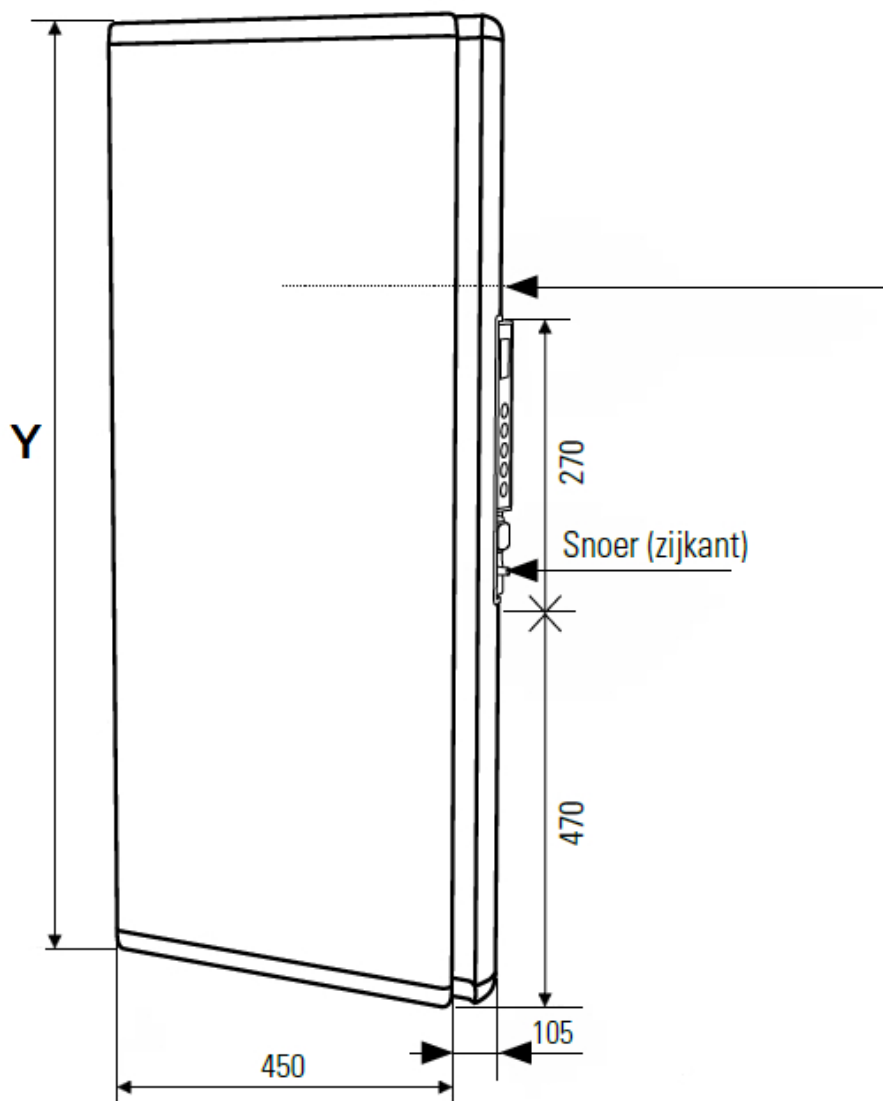

Afmetingen en uitvoeringen

ICON Paneelradiator met Dual Therm technology systeem;

Ophangbeugel (achterkant):

Afmetingen (mm)

| ICON C | A | B |
|---------------|-----|-----|
| 750 W | | |
| 164 | | |
| 146 | | |
| 421 1000 W | 164 | 146 |
| 421 1500 W | 164 | 146 |
| 636 2000 W | 164 | 146 |
| 936 | | |