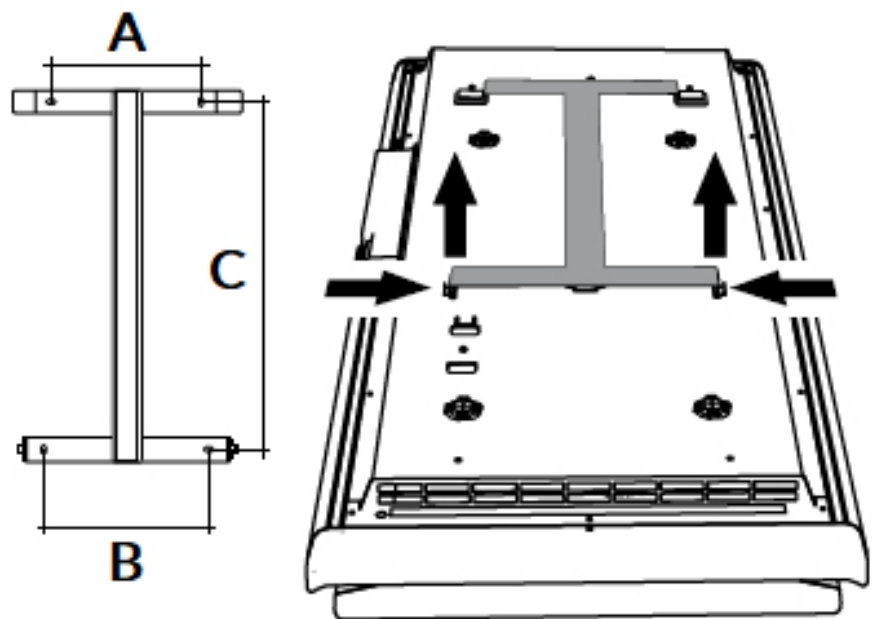

Afmetingen en uitvoeringen

ICON Paneelradiator met Dual Therm technology systeem;

Ophangbeugel (achterkant):

Afmetingen (mm)

| ICON C | A | B |
|---------------|-----|-----|
| 750 W | | |
| 164 | | |
| 146 | | |
| 421 1000 W | 164 | 146 |
| 421 1500 W | 164 | 146 |
| 636 2000 W | 164 | 146 |
| 936 | | |