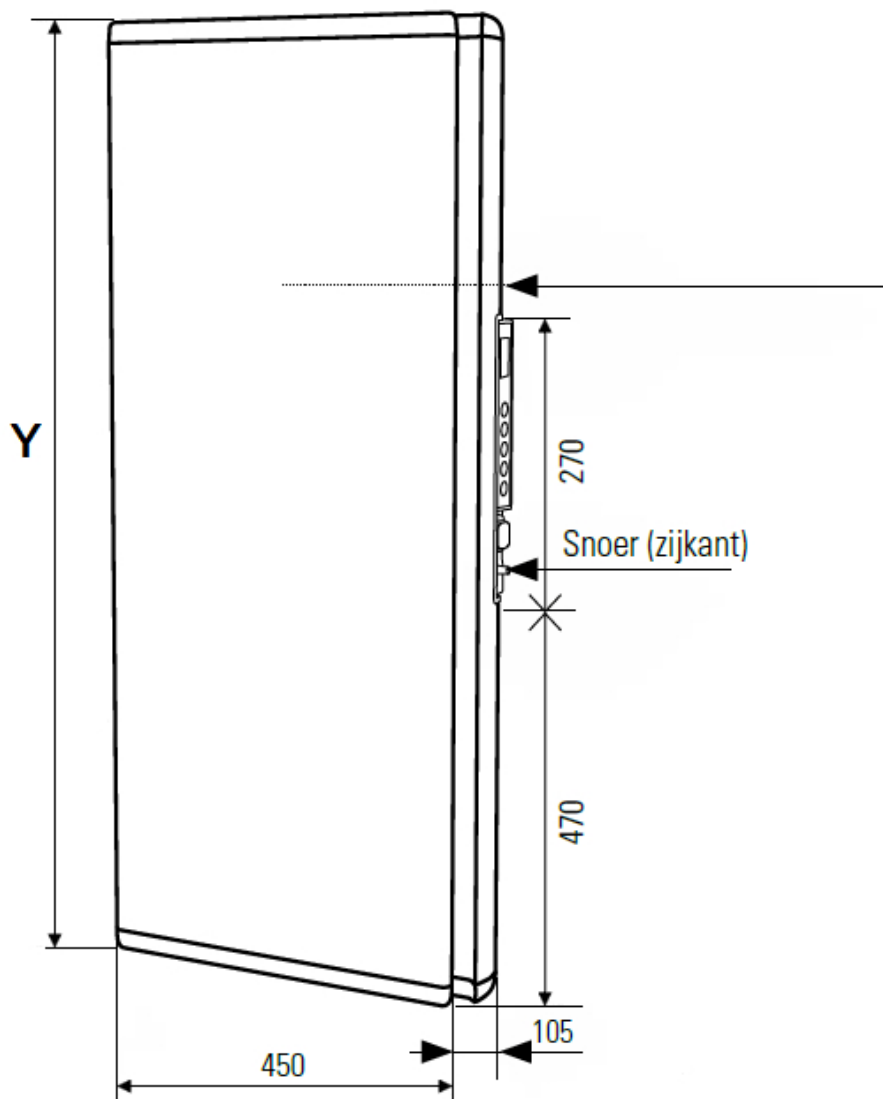

## Ophangbeugel (achterkant):

Afmetingen (mm)

ICON C	A	B
750 W		
164		
146		
421		
1000 W	164	146
421		
1500 W	164	146
636		
2000 W	164	146
936		

Type breedte (mm)	diepte (mm)	kleur vermogen materiaal warmteafgifte	hoogte Y (mm) <i>verticaal</i>
<i>horizontaal</i>	<i>radiator</i>		
223507 450	105	Wit, RAL 9003 750 W	950
223510 450	105	Wit, RAL 9003 1000 W	1100
223515 450	105	Wit, RAL 9003 1500 W	1500
223520 450	105	Wit, RAL 9003 2000 W	1800
223508			
Grijs, RAL 7024			
950			
450			
105			
223511 450	105	Grijs, RAL 7024 1000 W	1100
223516 450	105	Grijs, RAL 7024 1500 W	1500
223521 450	105	Grijs, RAL 7024 2000 W	1800
223590			
Handdoekbeugels en haak (optioneel)			
30			
520			
150			