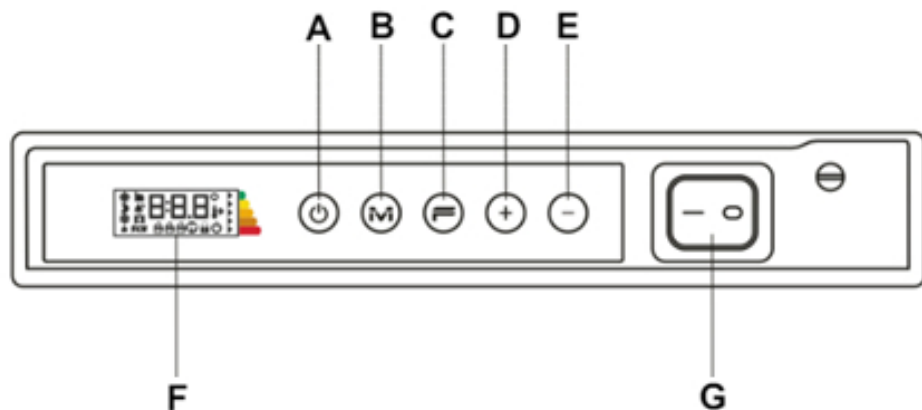

#### **Aansluiting en bediening**

Aansluiting via geaard stopcontact.

Bediening via digitaal geïntegreerd display.

- A AAN/UIT of Stand-by
- B Modusknop
- C Speciale functies
- D Temperatuur verhogen
- E Temperatuur verlagen
- F Display-weergave
- G Hoofdschakelaar