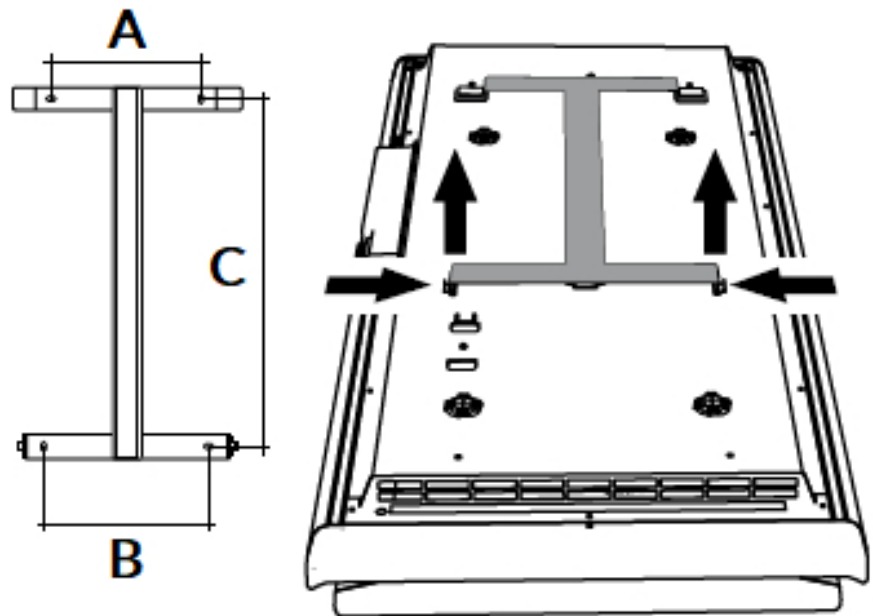

## Ophangbeugel (achterkant):

Afmetingen (mm)

ICON C	A	B
750 W		
164		
146		
421		
1000 W	164	146
421		
1500 W	164	146
636		
2000 W	164	146
936		

Type breedte (mm)	diepte (mm)	kleur vermogen materiaal warmteafgifte	hoogte Y (mm) <i>verticaal</i>
<i>horizontaal</i>	<i>radiator</i>		
223507 450	105	Wit, RAL 9003 750 W	950
223510 450	105	Wit, RAL 9003 1000 W	1100
223515 450	105	Wit, RAL 9003 1500 W	1500
223520 450	105	Wit, RAL 9003 2000 W	1800
223508			
Grijs, RAL 7024			
950			
450			
105			
223511 450	105	Grijs, RAL 7024 1000 W	1100
223516 450	105	Grijs, RAL 7024 1500 W	1500
223521 450	105	Grijs, RAL 7024 2000 W	1800
223590			
Handdoekbeugels en haak (optioneel)			
30			
520			
150			