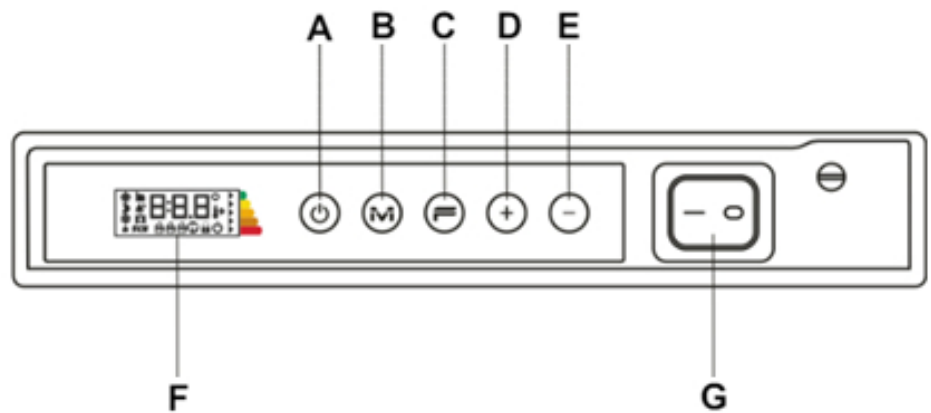

#### **Aansluiting en bediening**

Aansluiting via geaard stopcontact.

Bediening via digitaal geïntegreerd display.

- A : AAN/UIT of Stand-by
- B : Modusknop
- C : Speciale functies
- D : Temperatuur verhogen
- E : Temperatuur verlagen
- F : Display-weergave
- G : Hoofdschakelaar