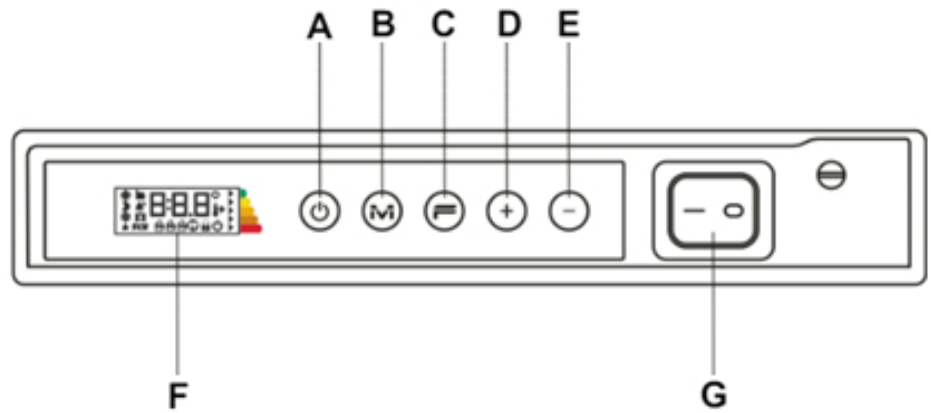

#### **Aansluiting en bediening**

Aansluiting via geaard stopcontact.

Bediening via digitaal geïntegreerd display.

- A AAN/UIT of Stand-by
- B Modusknop
- C Speciale functies
- D Temperatuur verhogen
- E Temperatuur verlagen
- F Display-weergave
- G Hoofdschakelaar