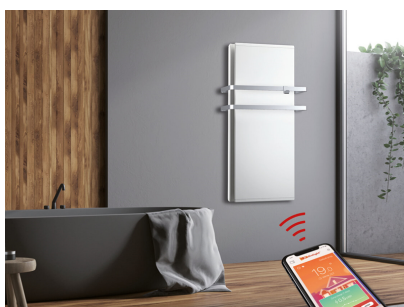

Product details

1 x E-Comfort ICON WI-FI, verticale paneelradiator met Dual Therm technology systeem

- Aansturing via geïntegreerd display of via een gratis App
- Mat gestructureerd staal in signaalwit of grafietgrijs
- Montagebeugel inbegrepen

Afmetingen en uitvoeringen

ICON WI-FI Paneelradiator met Dual Therm technology systeem;

Ophangbeugel (achterkant):

Afmetingen (mm)

ICON C	A	B
750 W		
164		
146		
421		
1000 W	164	146
421		
1500 W	164	146
636		
2000 W	164	146
936		

30

520

150

Montage elektrische, verticale paneelradiator

De ICON WI-FI radiatoren worden aan de muur bevestigd met een meegeleverde ophangbeugel. Met behulp van deze beugel wordt de elektrische radiator 20mm van de wand opgehangen. Optioneel is de radiator uit te breiden met 2 aluminium ophangbeugels.

De DRL E-Comfort ICON WI-FI is een platte, verticale, elektrische paneelradiator met een minimalistisch design, een satijnen oppervlak en een dikte van slechts 10 cm. De ICON-radiatoren zijn uitgerust met het unieke Dual Therm technology systeem, dat convectiewarmte combineert met stralingswarmte. Door dit duale systeem bent u verzekerd van een prettige warmtebeleving. Via de ICON App kunt u alle geïnstalleerde ICON WI-FI radiatoren aansturen.