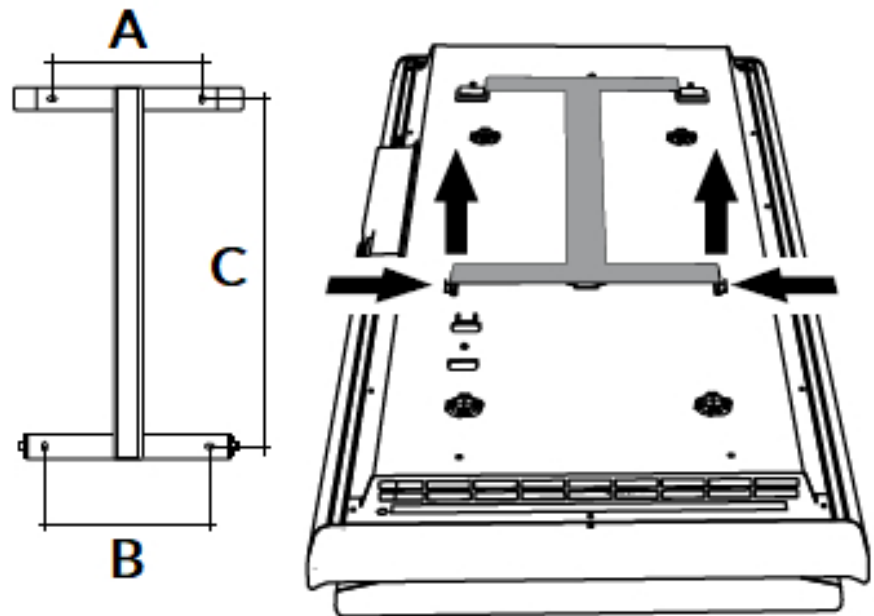

Afmetingen en uitvoeringen

ICON WI-FI Paneelradiator met Dual Therm technology systeem;

Ophangbeugel (achterkant):

Afmetingen (mm)

ICON C	A	B
750 W		
164		
146		
421		
1000 W	164	146
421		
1500 W	164	146
636		
2000 W	164	146
936		