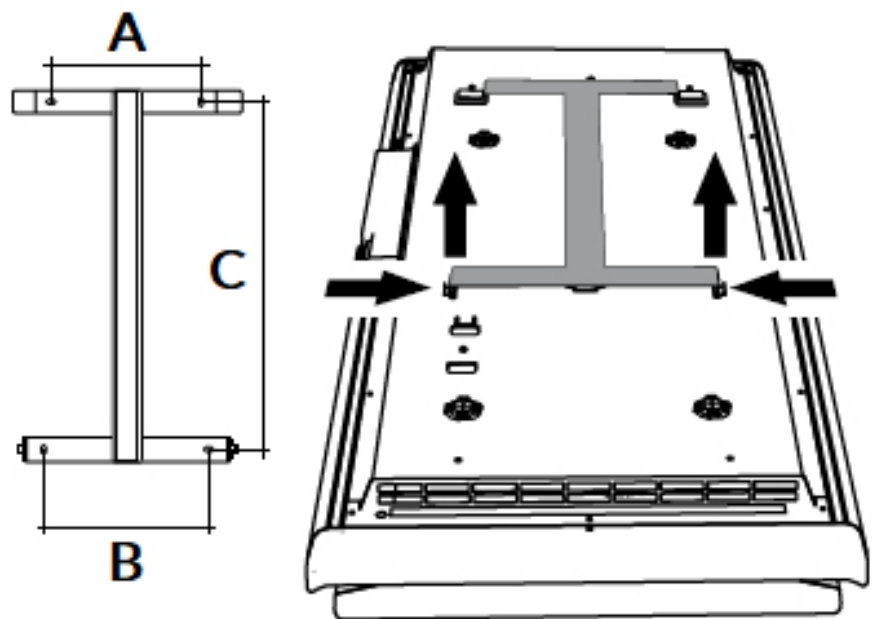

## Ophangbeugel (achterkant):

Afmetingen (mm)

ICON C	A	B
750 W		
164		
146		
421		
1000 W	164	146
421		
1500 W	164	146
636		
2000 W	164	146
936		

Type breedte (mm)	diepte (mm)	kleur vermogen materiaal warmteafgifte	hoogte Y (mm) <i>verticaal</i>
<i>horizontaal</i>	<i>radiator</i>		
223507 450	105	Wit, RAL 9003 750 W	950
223510 450	105	Wit, RAL 9003 1000 W	1100
223515 450	105	Wit, RAL 9003 1500 W	1500
223520 450	105	Wit, RAL 9003 2000 W	1800