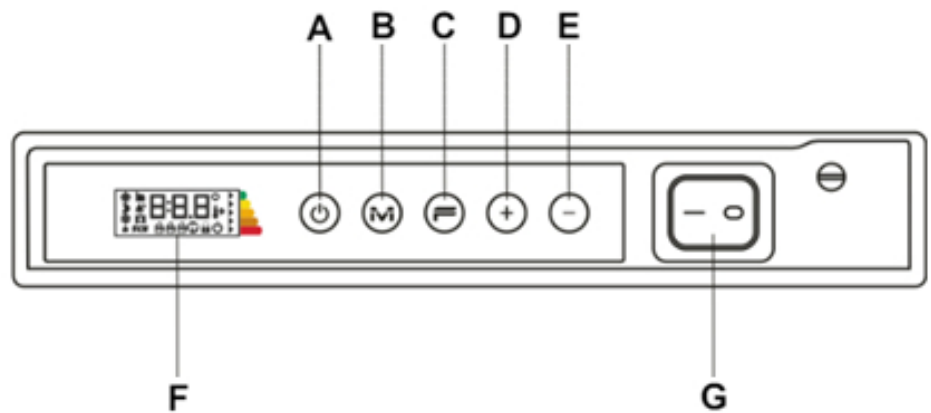

#### **Aansluiting en bediening**

Aansluiting via geaard stopcontact.

Bediening via digitaal geïntegreerd display.

- A
- B
- C
- D
- E
- F
- G
- :
- :
- :
- :
- :
- :
- :
- :
- AAN/UIT of Stand-by
- Modusknop
- Speciale functies
- Temperatuur verhogen
- Temperatuur verlagen
- Display-weergave
- Hoofdschakelaar