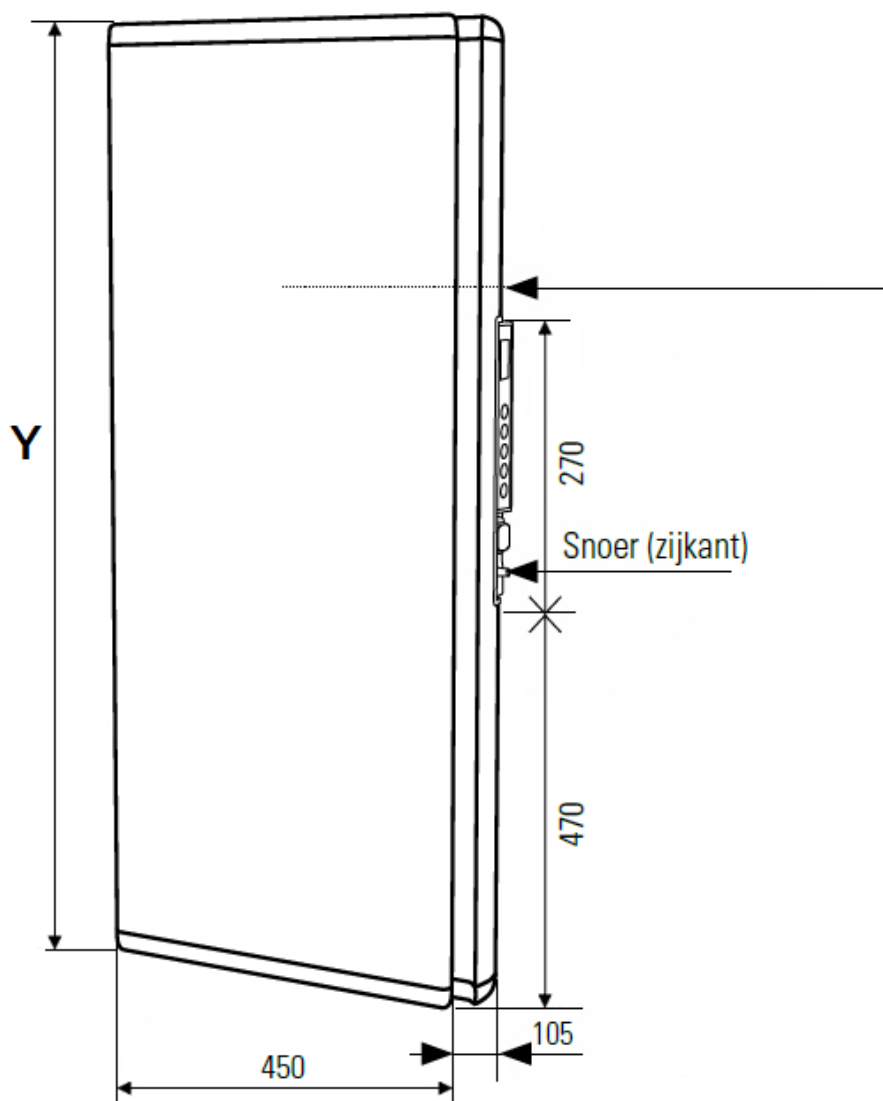

## Ophangbeugel (achterkant):

Afmetingen (mm)

ICON C	A	B
750 W		
164		
146		
421		
1000 W	164	146
421		
1500 W	164	146
636		
2000 W	164	146
936		

Type breedte (mm)	diepte (mm)	kleur vermogen materiaal warmteafgifte	hoogte Y (mm) <i>verticaal</i>
<i>horizontaal</i>	<i>radiator</i>		
223507 450	105	Wit, RAL 9003 750 W	950
223510 450	105	Wit, RAL 9003 1000 W	1100
223515 450	105	Wit, RAL 9003 1500 W	1500
223520 450	105	Wit, RAL 9003 2000 W	1800