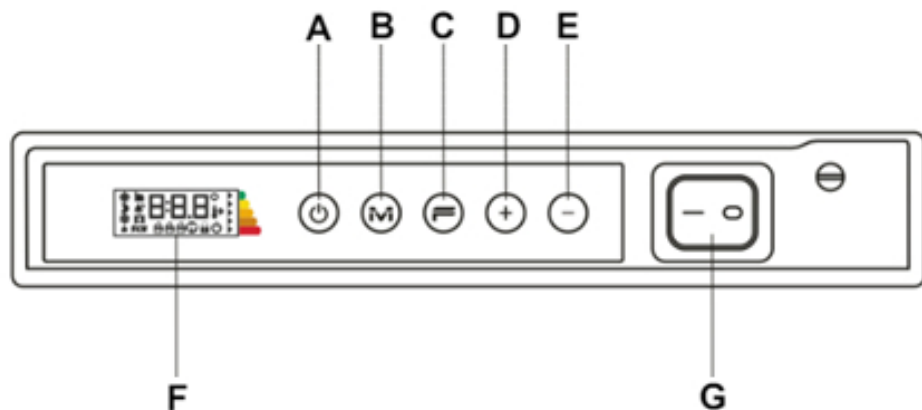

- A : AAN/UIT of Stand-by
- B : Modusknop
- C : Speciale functies
- D : Temperatuur verhogen
- E : Temperatuur verlagen
- F : Display-weergave
- G : Hoofdschakelaar

Met het gebruiksvriendelijke toetsenbord op de E-COMFORT ICON kunt u tot op de tiende graad de temperatuur in uw kamer bepalen. Doordat u het klimaat zo precies op uw wens kunt afstemmen, zal het u nooit aan comfort ontbreken. De temperatuur die u hebt ingesteld wordt getoond op het display en dit scherm licht op wanneer u de toetsen aanraakt. U kunt ook aflezen hoe warm het daadwerkelijk in de kamer is. Naast bediening via het display is het ook mogelijk om de radiator aan te sturen via een gratis App. De App is eenvoudig te downloaden en maakt het mogelijk iedere ICON WI-FI radiator individueel te bedienen wanneer u maar wilt (Wi-Fi standaard IEEE 802.11 b/g/n 2.4Ghz).

Bekijk de status van de zones

Zone-instellingen aanpassen of wijzigen

Producten beheren