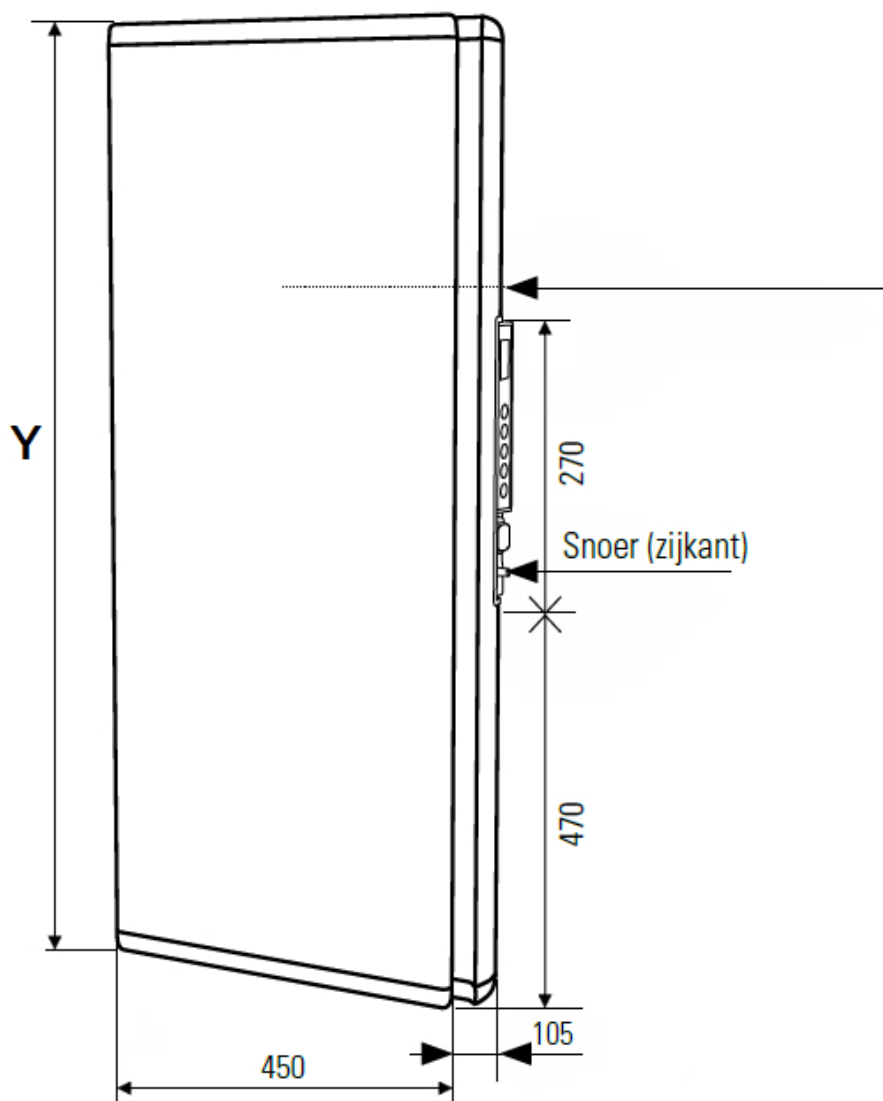

Afmetingen en uitvoeringen

ICON WI-FI Paneelradiator met Dual Therm technology systeem;

Ophangbeugel (achterkant):

Afmetingen (mm)

ICON C	A	B
750 W		
164		
146		
421		
1000 W	164	146
421		
1500 W	164	146
636		
2000 W	164	146
936		

Type breedte (mm)	diepte (mm)	kleur vermogen materiaal warmteafgifte	hoogte Y (mm) <i>verticaal</i>
<i>horizontaal</i>	<i>radiator</i>		
223507 450	105	Wit, RAL 9003 750 W	950
223510 450	105	Wit, RAL 9003 1000 W	1100
223515 450	105	Wit, RAL 9003 1500 W	1500
223520 450	105	Wit, RAL 9003 2000 W	1800