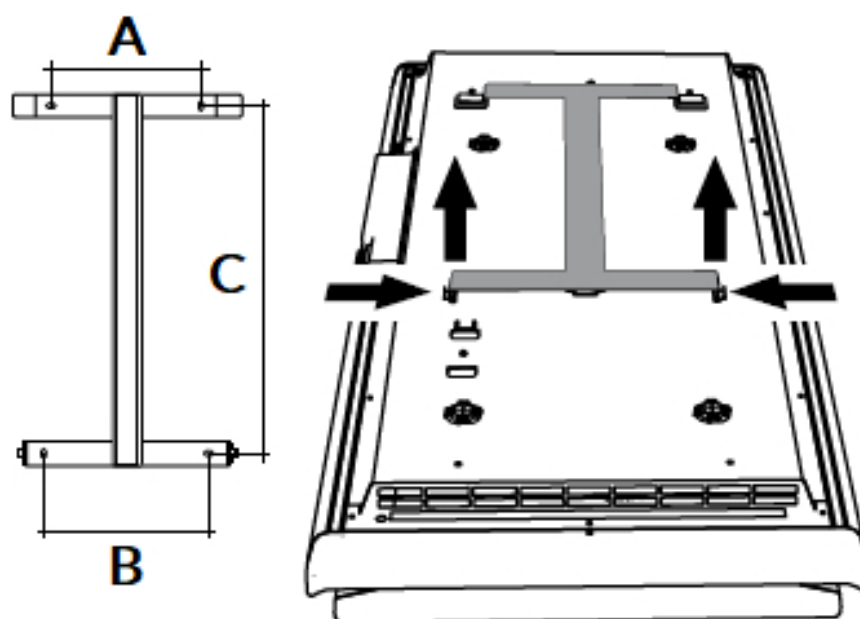

Afmetingen en uitvoeringen

ICON WI-FI Paneelradiator met Dual Therm technology systeem;

Ophangbeugel (achterkant):

Afmetingen (mm)

ICON C	A	B
750 W		
164		
146		
421		
1000 W	164	146
421		
1500 W	164	146
636		
2000 W	164	146
936		

30

520

150

Montage elektrische, verticale paneelradiator

De ICON WI-FI radiatoren worden aan de muur bevestigd met een meegeleverde ophangbeugel. Met behulp van deze beugel wordt de elektrische radiator 20mm van de wand opgehangen. Optioneel is de radiator uit te breiden met 2 aluminium ophangbeugels.