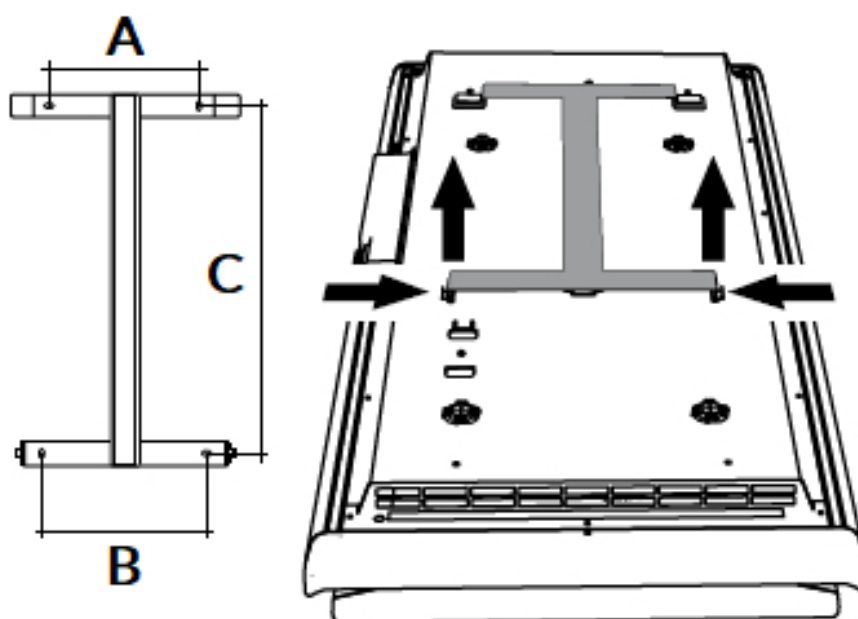

Afmetingen en uitvoeringen

ICON WI-FI Paneelradiator met Dual Therm technology systeem;

Ophangbeugel (achterkant):

Afmetingen (mm)

ICON C	A	B
750 W		
164		
146		
421		
1000 W	164	146
421		
1500 W	164	146
636		
2000 W	164	146
936		

Montage elektrische, verticale paneelradiator

De ICON WI-FI radiatoren worden aan de muur bevestigd met een meegeleverde ophangbeugel. Met behulp van deze beugel wordt de elektrische radiator 20mm van de wand opgehangen. Optioneel is de radiator uit te breiden met 2 aluminium ophangbeugels.