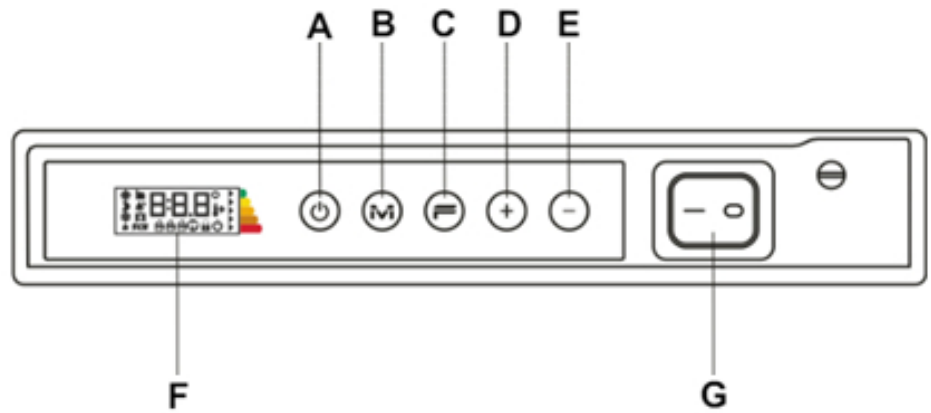

- A : AAN/UIT of Stand-by
- B : Modusknop
- C : Speciale functies
- D : Temperatuur verhogen
- E : Temperatuur verlagen
- F : Display-weergave
- G : Hoofdschakelaar

Met het gebruiksvriendelijke toetsenbord op de E-COMFORT ICON kunt u tot op de tiende graad de temperatuur in uw kamer bepalen. Doordat u het klimaat zo precies op uw wens kunt afstemmen, zal het u nooit aan comfort ontbreken. De temperatuur die u hebt ingesteld wordt getoond op het display en dit scherm licht op wanneer u de toetsen aanraakt. U kunt ook aflezen hoe warm het daadwerkelijk in de kamer is. Naast bediening via het display is het ook mogelijk om de radiator aan te sturen via een gratis App. De App is eenvoudig te downloaden en maakt het mogelijk iedere ICON WI-FI radiator individueel te bedienen wanneer u maar wilt (Wi-Fi standaard IEEE 802.11 b/g/n 2.4Ghz).

Bekijk de status van de zones

Zone-instellingen aanpassen of wijzigen

Producten beheren