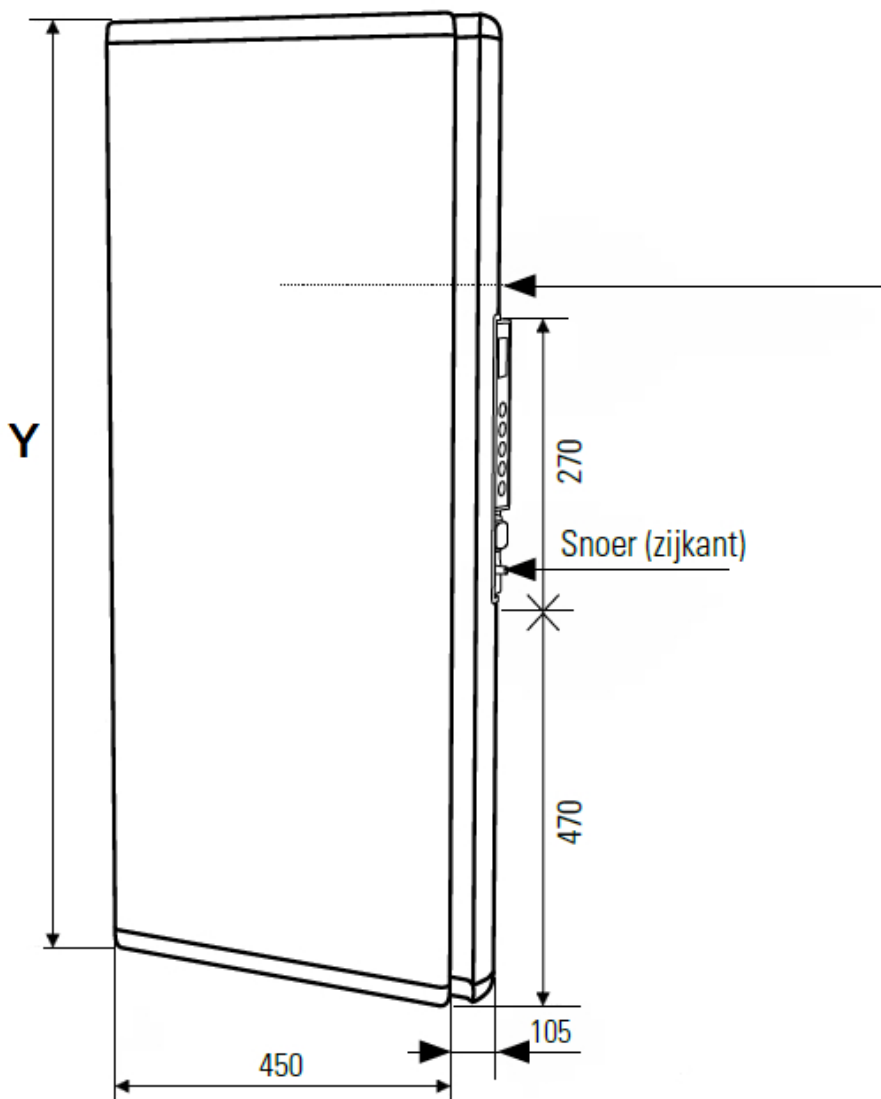

Afmetingen en uitvoeringen

ICON WI-FI Paneelradiator met Dual Therm technology systeem;

Ophangbeugel (achterkant):

Afmetingen (mm)

ICON C	A	B
750 W		
164		
146		
421		
1000 W	164	146
421		
1500 W	164	146
636		
2000 W	164	146
936		

Type breedte (mm)	diepte (mm)	kleur vermogen materiaal warmteafgifte	hoogte Y (mm)
<i>horizontaal</i>	<i>radiator</i>		<i>verticaal</i>
223507 450	105	Wit, RAL 9003 750 W	950
223510 450	105	Wit, RAL 9003 1000 W	1100
223515 450	105	Wit, RAL 9003 1500 W	1500
223520 450	105	Wit, RAL 9003 2000 W	1800
223508			
Grijs, RAL 7024			
950			
450			
105			
750 W 223511 450	105	Grijs, RAL 7024 1000 W	1100
223516 450	105	Grijs, RAL 7024 1500 W	1500
223521 450	105	Grijs, RAL 7024 2000 W	1800
223590			
Handdoekbeugels en haak (optioneel)			
30			
520			
150			