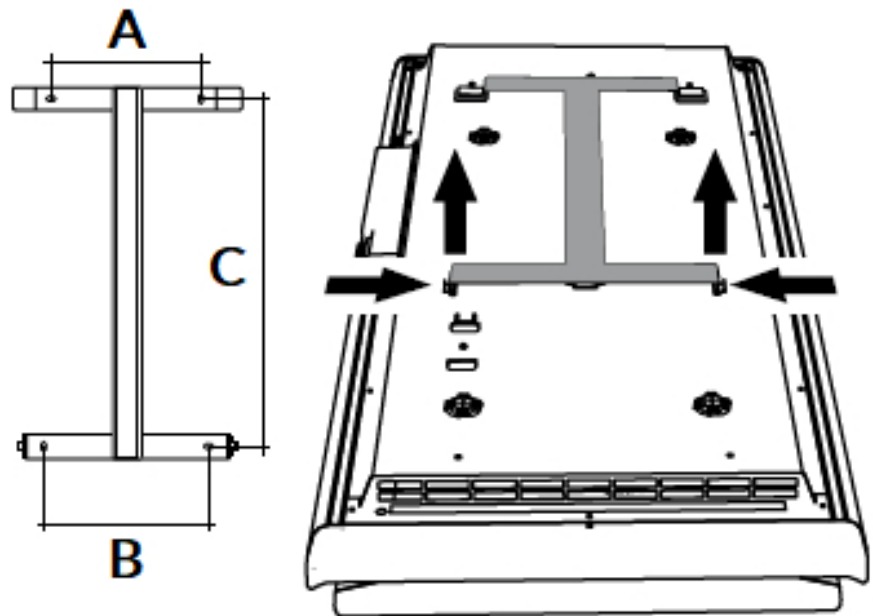

Afmetingen en uitvoeringen

ICON WI-FI Paneelradiator met Dual Therm technology systeem;

Ophangbeugel (achterkant):

Afmetingen (mm)

ICON C	A	B
750 W		
164		
146		
421		
1000 W	164	146
421		
1500 W	164	146
636		
2000 W	164	146
936		

Montage elektrische, verticale paneelradiator

De ICON WI-FI radiatoren worden aan de muur bevestigd met een meegeleverde ophangbeugel. Met behulp van deze beugel wordt de elektrische radiator 20mm van de wand opgehangen. Optioneel is de radiator uit te breiden met 2 aluminium ophangbeugels.