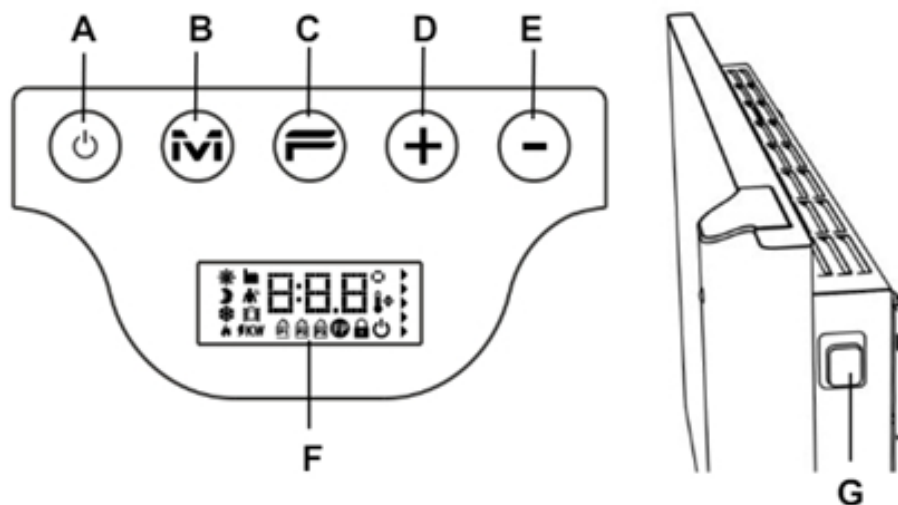

Aansluiting en bediening

Aansluiting via geaard stopcontact.

Bediening via digitaal geïntegreerd display.

	A
B	
C	
D	
E	
F	
G	
:	:
:	
:	
:	
:	
:	
:	AAN/UIT of Stand-by
:	Modusknop
:	Speciale functies
:	Temperatuur verhogen
:	Temperatuur verlagen
:	Display-weergave
:	Hoofdschakelaar