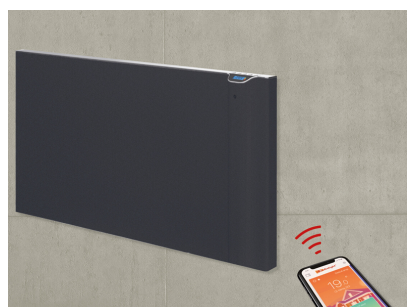

Afmetingen en uitvoeringen

KLIMA Paneelradiator;

Type	diepte (mm)	kleur	hoogte B (mm)
breedte A (mm)		vermogen	
<i>horizontaal</i>	<i>radiator</i>	<i>materiaal</i>	<i>verticaal</i>
		<i>warmteafgifte</i>	
223207		Wit, RAL 9003	504
675	123	750 W	
223210		Wit, RAL 9003	504
790	123	1000 W	
223215		Wit, RAL 9003	504
1010	123	1500 W	
223220		Wit, RAL 9003	504
1240	123	2000 W	

223009