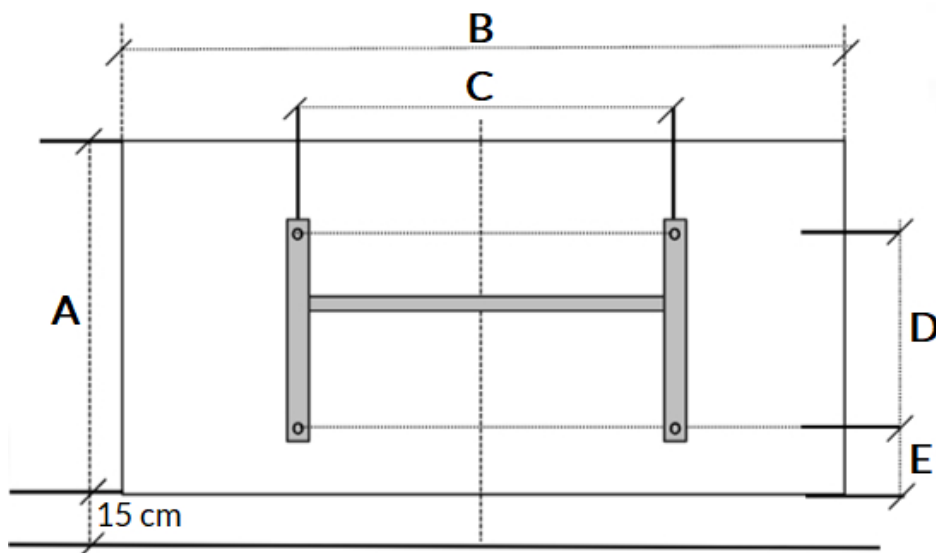

24 mm

wand tot voorkant radiator :

147 mm

Afmetingen (mm)

Ophangbeugel achterkant

	KLIMA		
B	C	D	A E

750 W

504