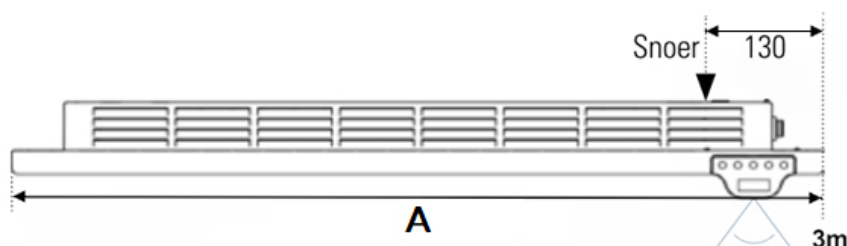

Afmetingen en uitvoeringen

KLIMA Paneelradiator;

Type	diepte (mm)	kleur	hoogte B (mm)
breedte A (mm)	radiator	vermogen	verticaal
horizontaal		materiaal	
		warmteafgifte	

223207	123	Wit, RAL 9003	504
675		750 W	
223210	123	Wit, RAL 9003	504
790		1000 W	
223215	123	Wit, RAL 9003	504
1010		1500 W	
223220	123	Wit, RAL 9003	504
1240		2000 W	