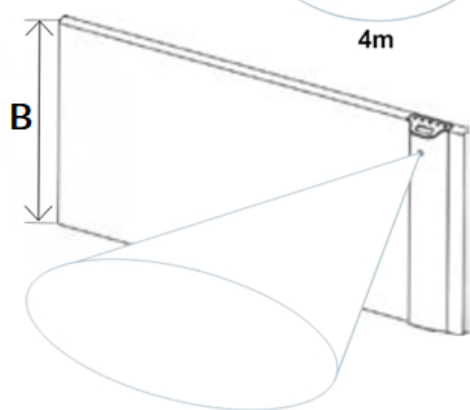

Afmetingen en uitvoeringen

KLIMA Paneelradiator;

Type	diepte (mm)	kleur	hoogte B (mm)
breedte A (mm)	radiator	vermogen	verticaal
horizontaal		materiaal	
		warmteafgifte	

223207	123	Wit, RAL 9003	504
675		750 W	
223210	123	Wit, RAL 9003	504
790		1000 W	
223215	123	Wit, RAL 9003	504
1010		1500 W	
223220	123	Wit, RAL 9003	504
1240		2000 W	