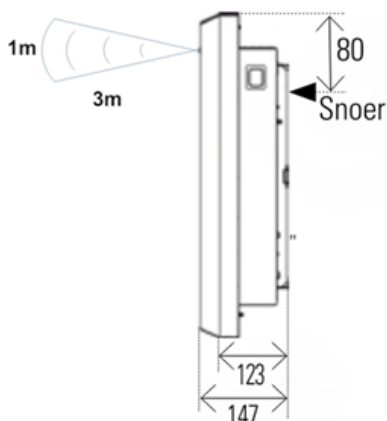

Afmetingen en uitvoeringen

KLIMA Paneelradiator;

Type	diepte (mm)	kleur	hoogte B (mm)
breedte A (mm)	radiator	vermogen	verticaal
horizontaal		materiaal	
		warmteafgifte	

223207	123	Wit, RAL 9003	504
675		750 W	
223210	123	Wit, RAL 9003	504
790		1000 W	
223215	123	Wit, RAL 9003	504
1010		1500 W	
223220	123	Wit, RAL 9003	504
1240		2000 W	

Afmetingen (mm)

Ophangbeugel achterkant

B **KLIMA** **D** **A**
C **E**

750 W

504

675

305

265