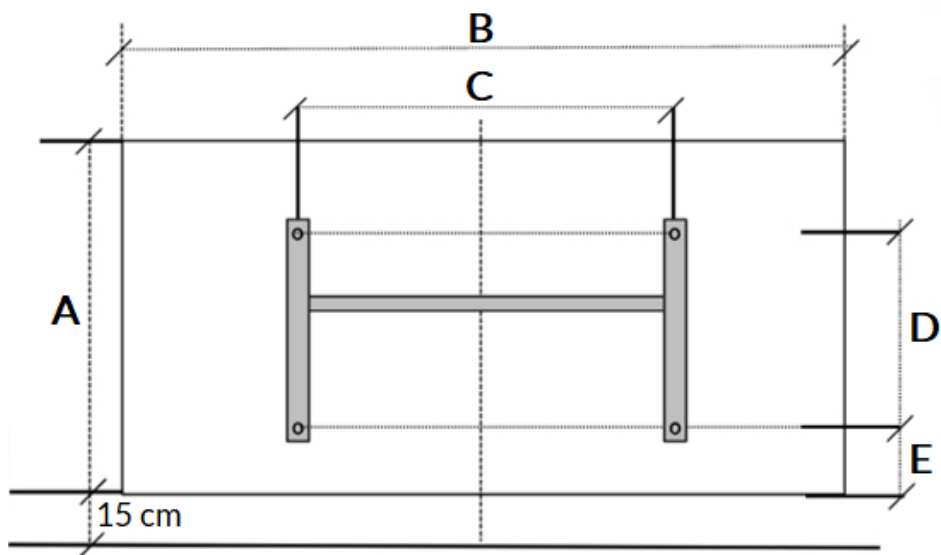

Afmetingen en uitvoeringen

KLIMA Paneelradiator;

Type	diepte (mm)	kleur	hoogte B (mm)
breedte A (mm)	radiator	vermogen	verticaal
horizontaal		materiaal	
		warmteafgifte	

223207	123	Wit, RAL 9003	504
675		750 W	
223210	123	Wit, RAL 9003	504
790		1000 W	
223215	123	Wit, RAL 9003	504
1010		1500 W	
223220	123	Wit, RAL 9003	504
1240		2000 W	

Afmetingen (mm)

Ophangbeugel achterkant

B **KLIMA** **D** **A**
C **E**

750 W

504

675

305

265