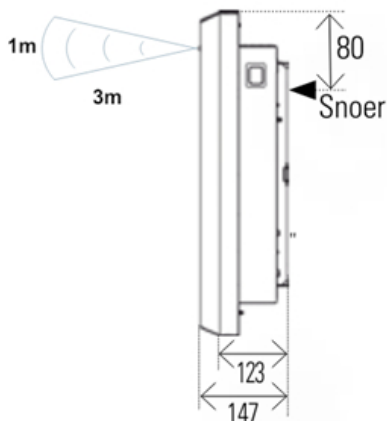

Afmetingen en uitvoeringen

KLIMA Paneelradiator;

Type	diepte (mm)	kleur	hoogte B (mm)
breedte A (mm)	radiator	vermogen	verticaal
horizontaal		materiaal	
		warmteafgifte	
223207	123	Wit, RAL 9003	504
675		750 W	
223210	123	Wit, RAL 9003	504
790		1000 W	
223215	123	Wit, RAL 9003	504
1010		1500 W	
223220	123	Wit, RAL 9003	504
1240		2000 W	

24 mm

wand tot voorkant radiator :

147 mm

Afmetingen (mm)

Ophangbeugel achterkant

	KLIMA		
B	C	D	A E

750 W

504