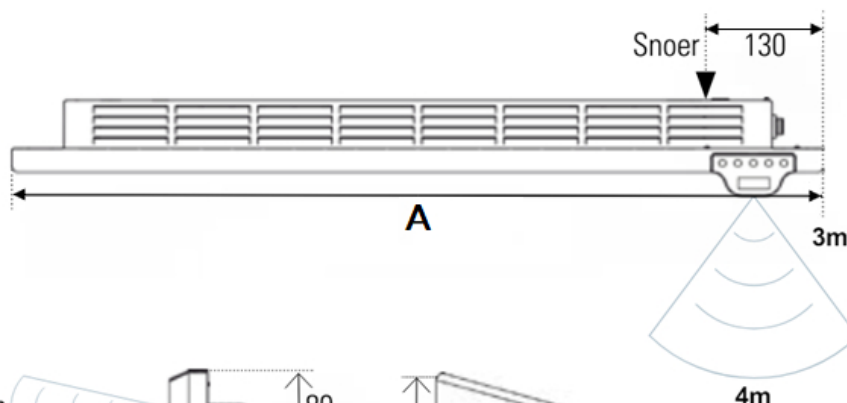

Afmetingen en uitvoeringen

KLIMA Paneelradiator;

Type	diepte (mm)	kleur	hoogte B (mm)
breedte A (mm)	radiator	vermogen	verticaal
horizontaal		materiaal	
		warmteafgifte	
223207	123	Wit, RAL 9003	504
675		750 W	
223210	123	Wit, RAL 9003	504
790		1000 W	
223215	123	Wit, RAL 9003	504
1010		1500 W	
223220	123	Wit, RAL 9003	504
1240		2000 W	