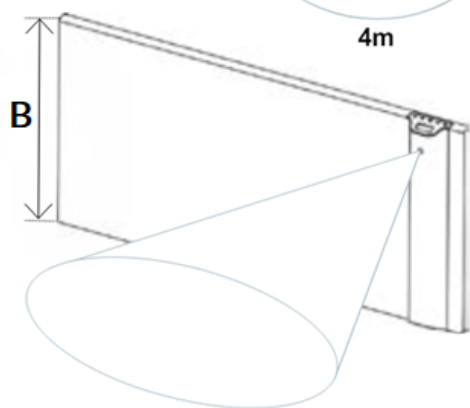

Afmetingen en uitvoeringen

KLIMA Paneelradiator;

Type	diepte (mm)	kleur	hoogte B (mm)
breedte A (mm)	radiator	vermogen	verticaal
horizontaal		materiaal	
		warmteafgifte	
223207	123	Wit, RAL 9003	504
675		750 W	
223210	123	Wit, RAL 9003	504
790		1000 W	
223215	123	Wit, RAL 9003	504
1010		1500 W	
223220	123	Wit, RAL 9003	504
1240		2000 W	