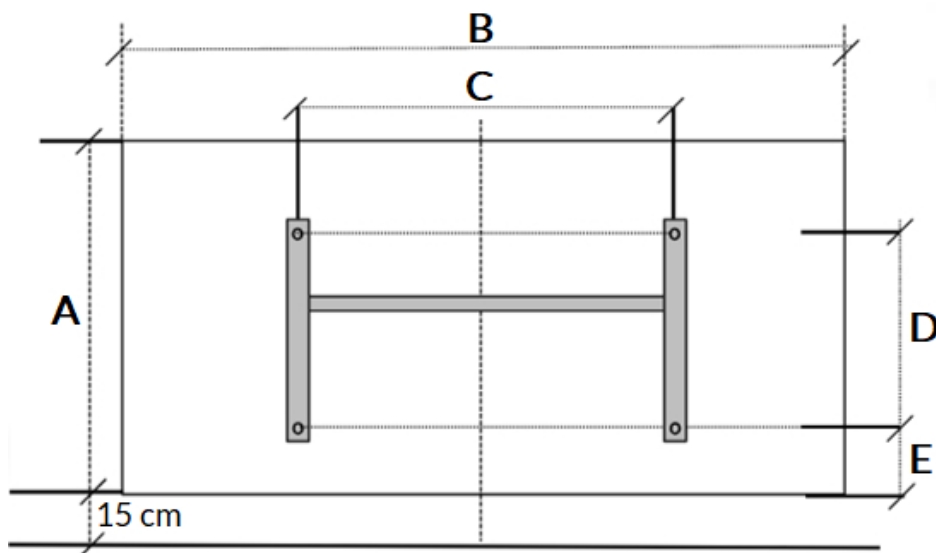

Grijs, RAL 7024

504

675

123

750 W		Grijs, RAL 7024	504
223011		1000 W	
790	123	Grijs, RAL 7024	504
223016		1500 W	
1010	123	Grijs, RAL 7024	504
223021		2000 W	
1240	123		

Montage elektrische paneelradiator

De KLIMA radiatoren worden aan de muur bevestigd met een meegeleverde ophangbeugel. Met behulp van deze beugel wordt de elektrische radiator 24mm van de wand opgehangen.

Afstanden *wand tot achterkant radiator* :
24 mm
wand tot voorkant radiator :
147 mm

Afmetingen (mm)

Ophangbeugel achterkant

B **KLIMA** **D** **A**
C **E**

750 W

504