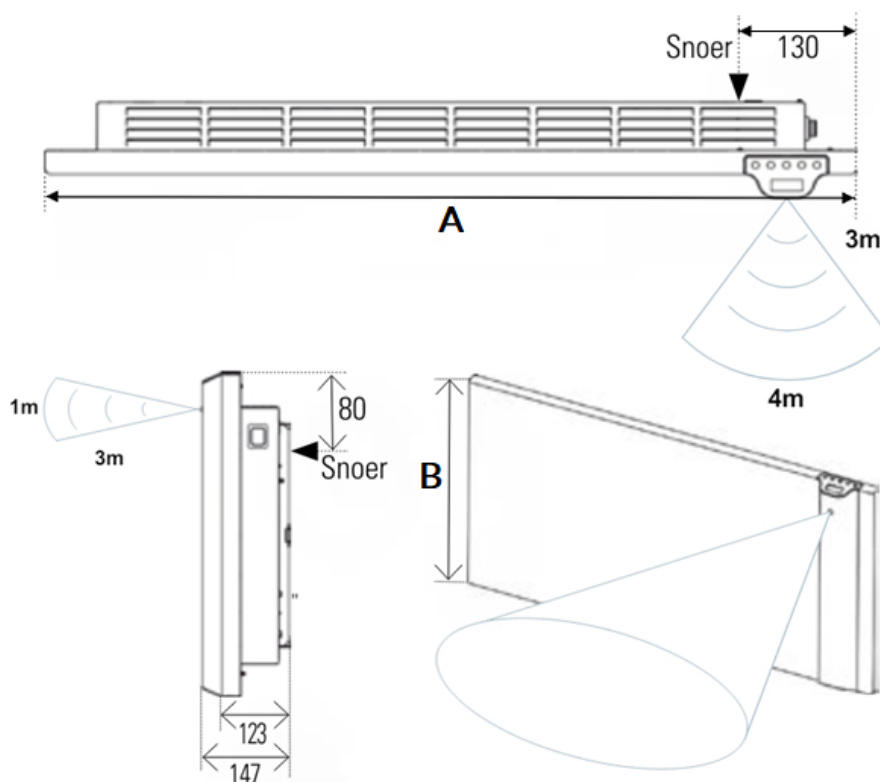

## Afmetingen en uitvoeringen

KLIMA Paneelradiator;

Type	breedte A (mm)	diepte (mm)	kleur vermogen materiaal warmteafgifte	hoogte B (mm) verticaal
<i>horizontaal</i>		<i>radiator</i>		
223207	675	123	Wit, RAL 9003 750 W	504
223210	790	123	Wit, RAL 9003 1000 W	504
223215	1010	123	Wit, RAL 9003 1500 W	504
223220	1240	123	Wit, RAL 9003 2000 W	504