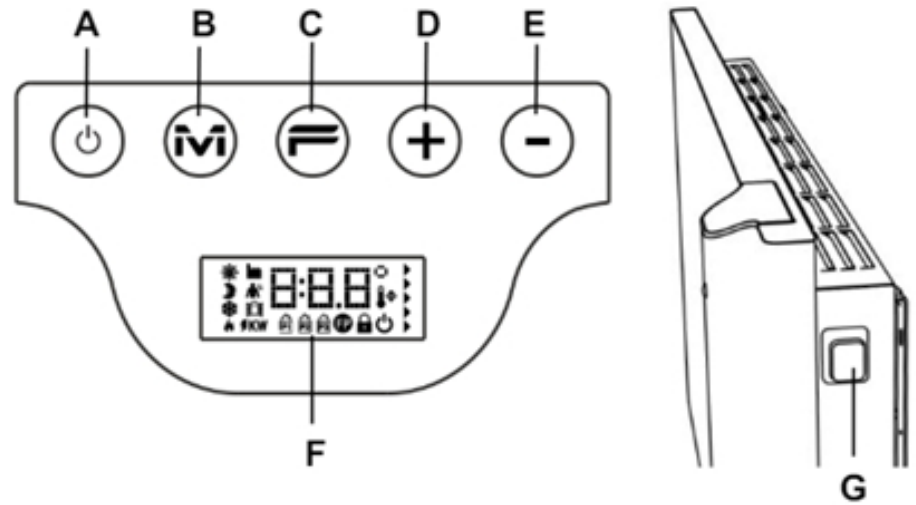

#### Aansluiting en bediening

Aansluiting via geaard stopcontact.

Bediening via digitaal geïntegreerd display.

- |   |                        |
|---|------------------------|
| A | : AAN/UIT of Stand-by  |
| B | : Modusknop            |
| C | : Speciale functies    |
| D | : Temperatuur verhogen |
| E | : Temperatuur verlagen |
| F | : Display-weergave     |
| G | : Hoofdschakelaar      |