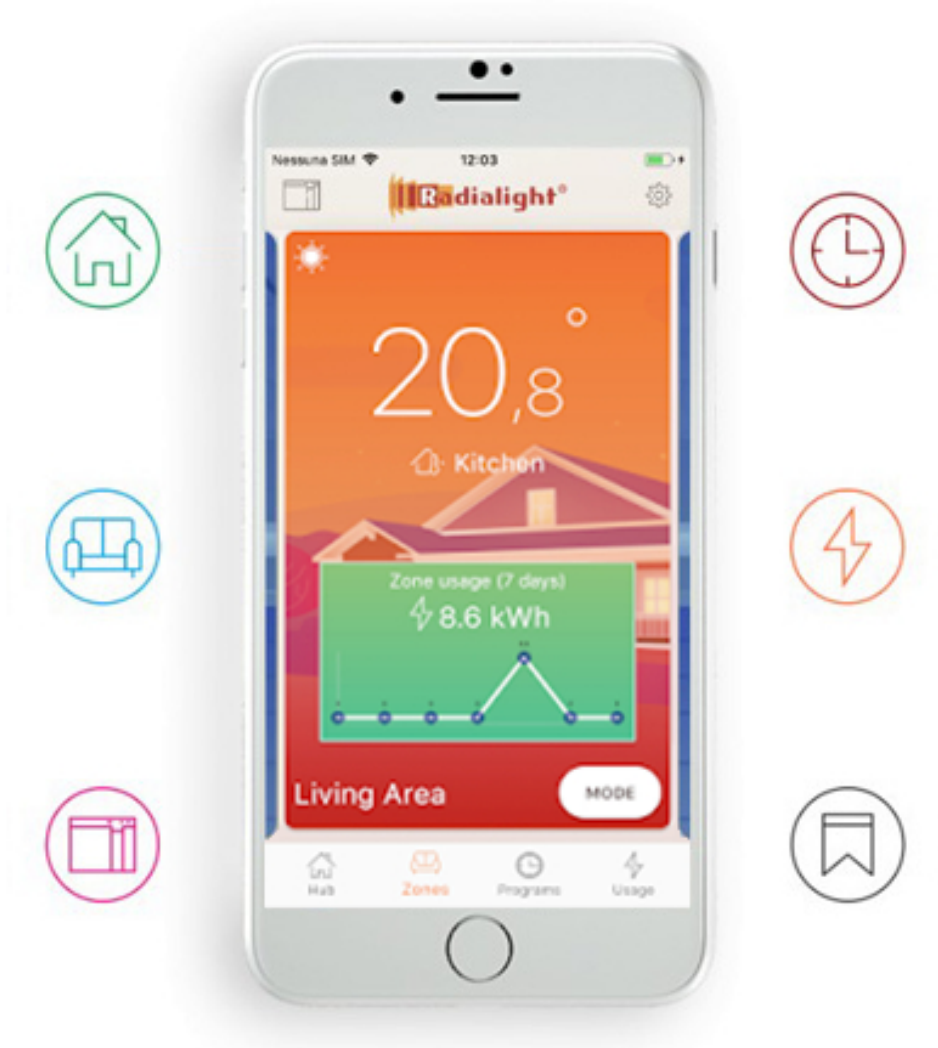

Beheren van het weekprogramma

Analyse van het verbruik

Meldingen ontvangen

Montage

De radiator wordt aan de wand bevestigd met behulp van een ophangbeugel. Een elektrische radiator moet worden geplaatst conform de eisen die worden beschreven in de NEN 1010 en het paneel mag niet in aanraking komen met (spat)water, zeepresten of overmatige dampontwikkeling

Downloads

Handleiding KLIMA WiFi-paneelradiatoren
Productblad KLIMA- en ICON paneelradiatoren

Bedienings-App downloaden

Downloaden in App Store, downloaden voor Android of scan één van de de QR-codes hieronder.