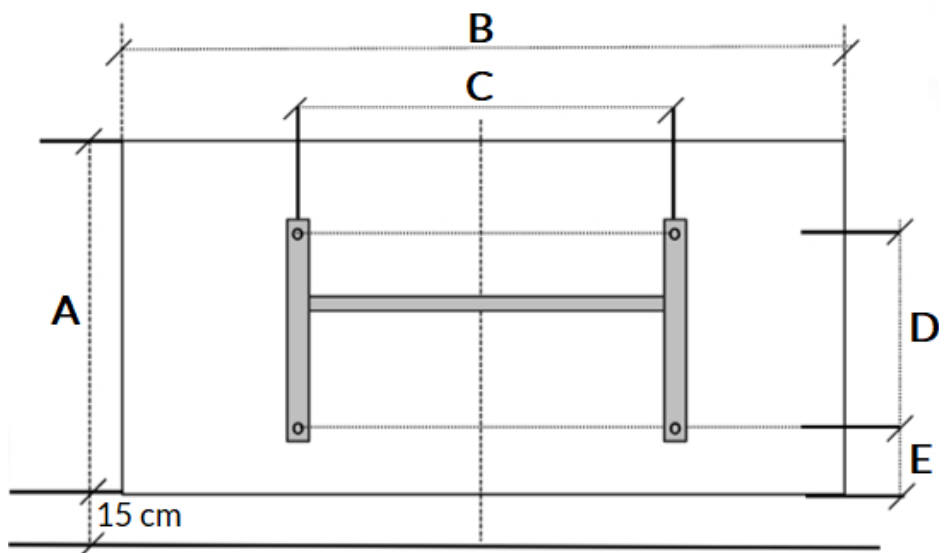

Afmetingen en uitvoeringen

KLIMA Paneelradiator;

Type	diepte (mm)	kleur	hoogte B (mm)
breedte A (mm)		vermogen	verticaal
<i>horizontaal</i>	<i>radiator</i>	<i>materiaal</i>	
		<i>warmteafgifte</i>	
223207		Wit, RAL 9003	504
675	123	750 W	
223210		Wit, RAL 9003	504
790	123	1000 W	
223215		Wit, RAL 9003	504
1010	123	1500 W	
223220		Wit, RAL 9003	504
1240	123	2000 W	

Afmetingen (mm)

Ophangbeugel achterkant

B **KLIMA** **A**
C **C** **D** **E**

750 W

504

675

305

265