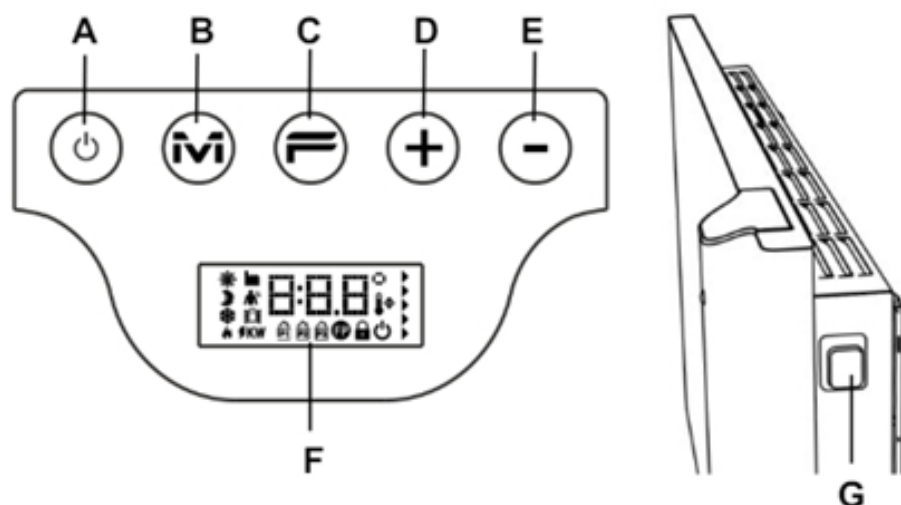

Aansluiting en bediening

Aansluiting via geaard stopcontact.

Bediening via digitaal geïntegreerd display.

- A
 - B
 - C
 - D
 - E
 - F
 - G
- :
- AAN/UIT of Stand-by
- Modusknop
 Speciale functies
 Temperatuur verhogen
 Temperatuur verlagen
 Display-weergave
 Hoofdschakelaar