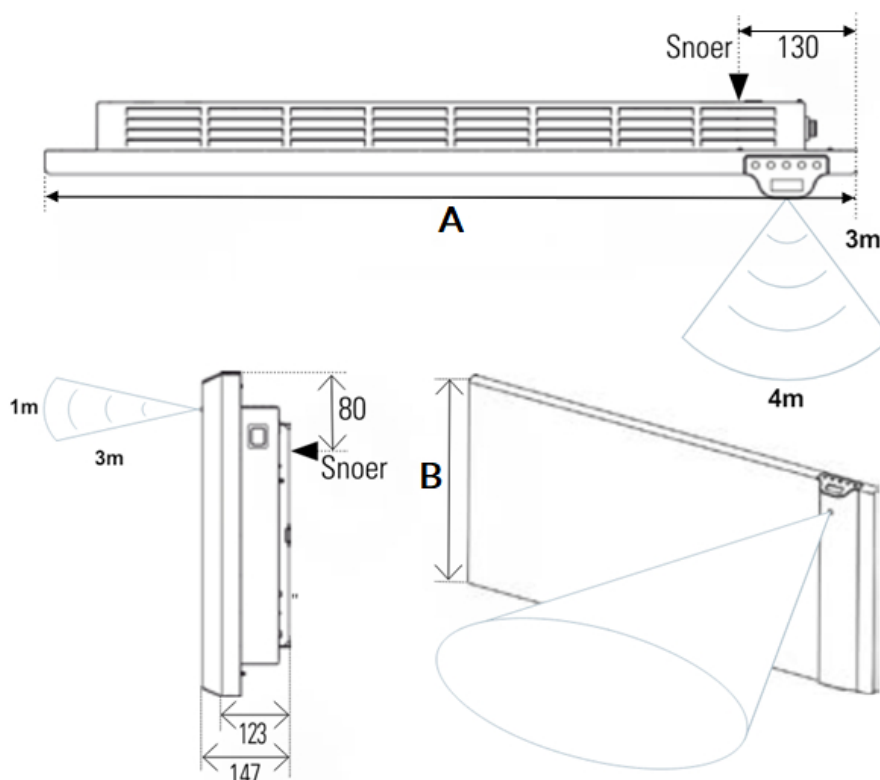

Afmetingen en uitvoeringen

KLIMA Paneelradiator;

Type	diepte (mm)	kleur	hoogte B (mm)
breedte A (mm)		vermogen	verticaal
<i>horizontaal</i>	<i>radiator</i>	<i>materiaal</i>	
		<i>warmteafgifte</i>	
223207		Wit, RAL 9003	504
675	123	750 W	
223210		Wit, RAL 9003	504
790	123	1000 W	
223215		Wit, RAL 9003	504
1010	123	1500 W	
223220		Wit, RAL 9003	504
1240	123	2000 W	

Afmetingen (mm)

Ophangbeugel achterkant

B **KLIMA** **A**
C **C** **D** **E**

750 W

504

675

305

265