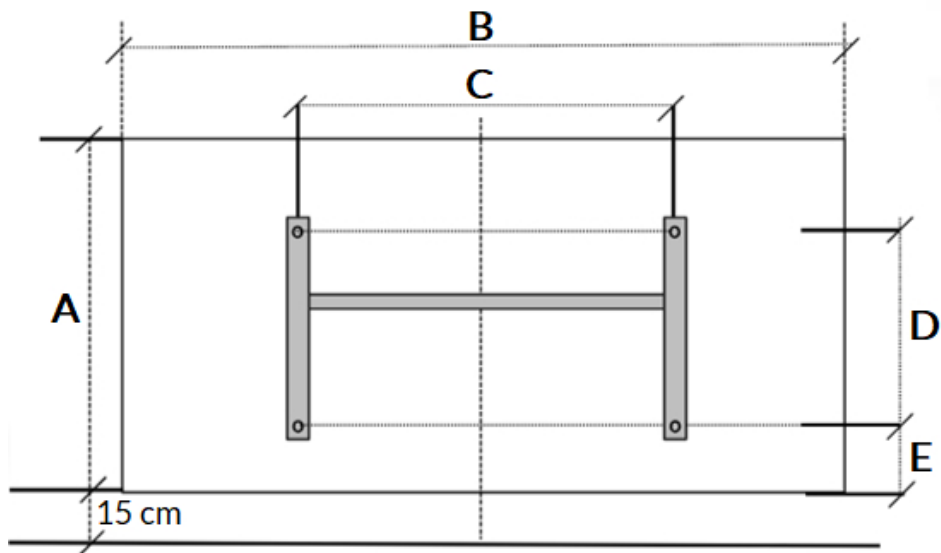

Afmetingen en uitvoeringen

KLIMA Paneelradiator;

Type	diepte (mm)	kleur	hoogte B (mm)
breedte A (mm)		vermogen	
<i>horizontaal</i>	<i>radiator</i>	<i>materiaal</i>	<i>verticaal</i>
		<i>warmteafgifte</i>	
223207		Wit, RAL 9003	504
675	123	750 W	
223210		Wit, RAL 9003	504
790	123	1000 W	
223215		Wit, RAL 9003	504
1010	123	1500 W	
223220		Wit, RAL 9003	504
1240	123	2000 W	

Afmetingen (mm)

Ophangbeugel achterkant

B **KLIMA** **D** **A**
C **E**

750 W

504

675

305

265