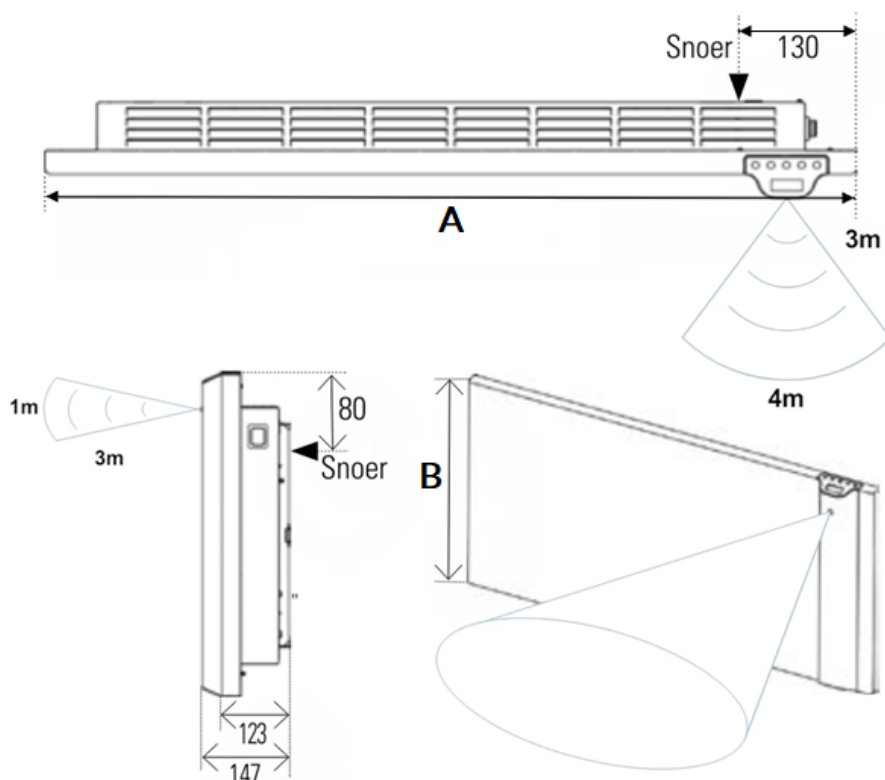

Afmetingen en uitvoeringen

KLIMA Paneelradiator;

Type	diepte (mm)	kleur	hoogte B (mm)
breedte A (mm)		vermogen	
<i>horizontaal</i>	<i>radiator</i>	<i>materiaal</i>	<i>verticaal</i>
		<i>warmteafgifte</i>	
223207		Wit, RAL 9003	504
675	123	750 W	
223210		Wit, RAL 9003	504
790	123	1000 W	
223215		Wit, RAL 9003	504
1010	123	1500 W	
223220		Wit, RAL 9003	504
1240	123	2000 W	

Afmetingen (mm)

Ophangbeugel achterkant

B **KLIMA** **D** **A**
C **E**

750 W

504

675

305

265