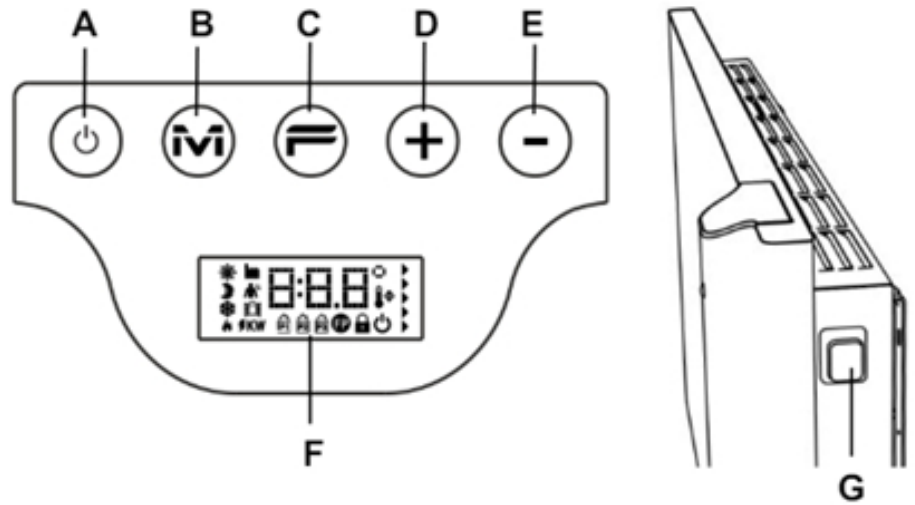

Aansluiting en bediening

Aansluiting via geaard stopcontact.

Bediening via digitaal geïntegreerd display.

	A
B	
C	
D	
E	
F	
G	
	:
:	
:	
:	
:	
:	
:	
	AAN/UIT of Stand-by
	Modusknop
	Speciale functies
	Temperatuur verhogen
	Temperatuur verlagen
	Display-weergave
	Hoofdschakelaar