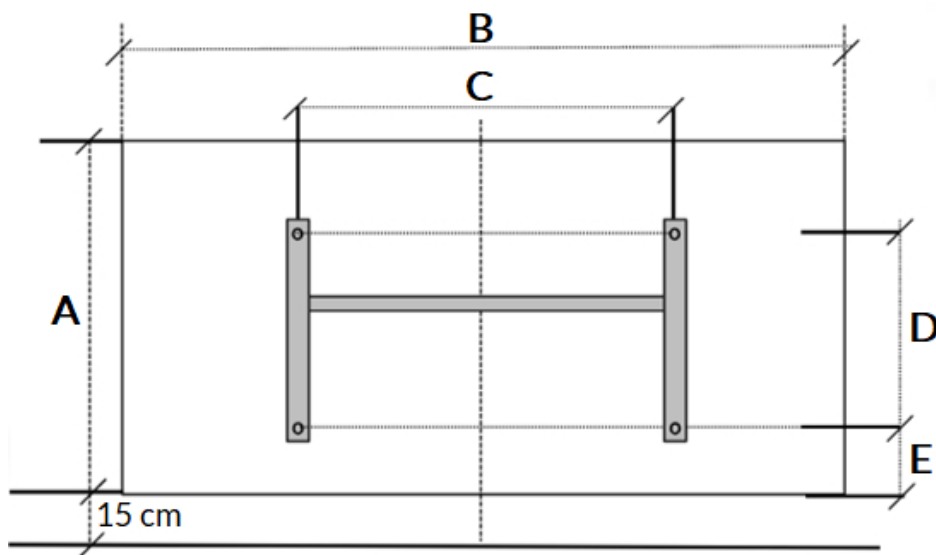

Grijs, RAL 7024

504

675

123

750 W		Grijs, RAL 7024	504
223011		1000 W	
790	123	Grijs, RAL 7024	504
223016		1500 W	
1010	123	Grijs, RAL 7024	504
223021		2000 W	
1240	123		

Montage elektrische paneelradiator

De KLIMA radiatoren worden aan de muur bevestigd met een meegeleverde ophangbeugel. Met behulp van deze beugel wordt de elektrische radiator 24mm van de wand opgehangen.

Afstanden *wand tot achterkant radiator* :
24 mm
wand tot voorkant radiator :
147 mm

Afmetingen (mm)

Ophangbeugel achterkant

B **KLIMA** **D** **A**
C **E**

750 W

504