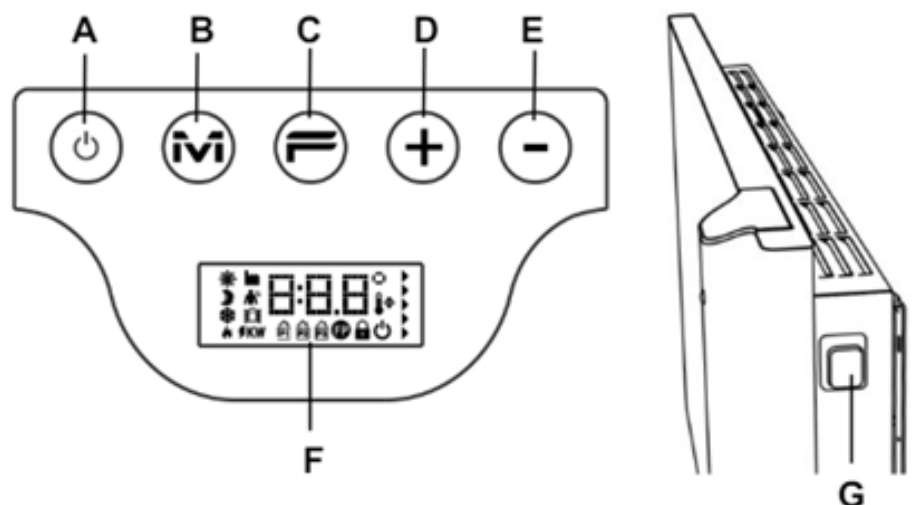

Aansluiting en bediening

Aansluiting via geaard stopcontact.

Bediening via digitaal geïntegreerd display.