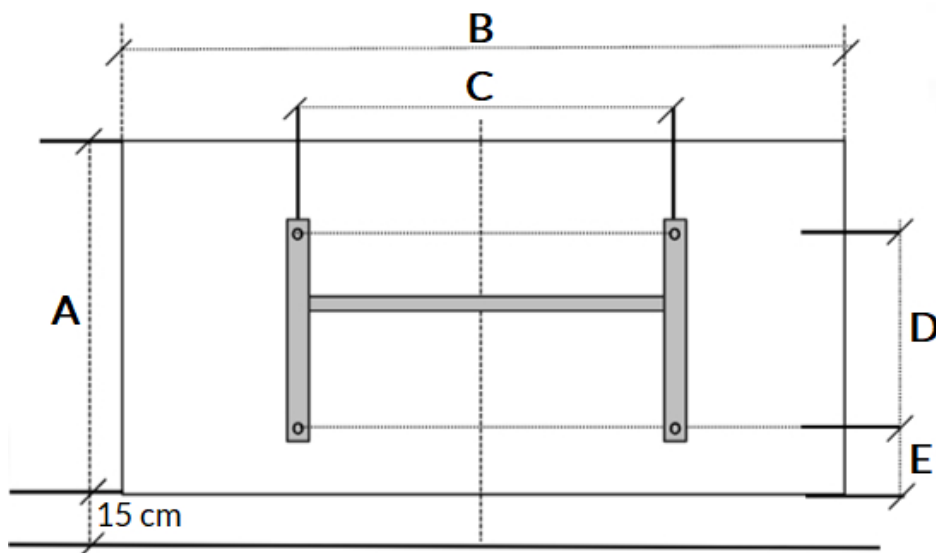

Afstanden *wand tot achterkant radiator* :

24 mm

*wand tot voorkant radiator* :

147 mm

Afmetingen (mm)