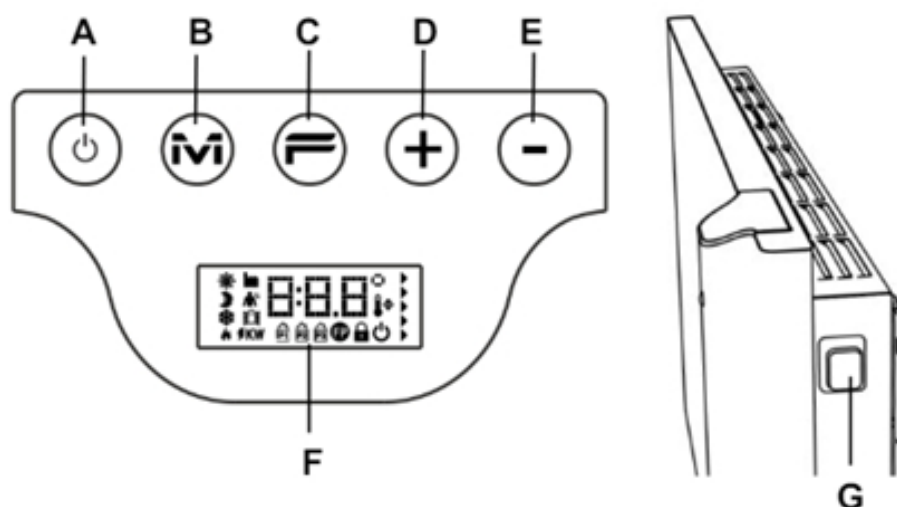

## Technische details KLIMA paneelradiator

De DRL E-Comfort KLIMA is een platte, elektrische paneelradiator die een zachte, aangename warmte verspreidt en het comfort in de ruimte naar een hoger niveau tilt. De KLIMA-radiatoren zijn uitgerust met het unieke Dual Therm technology systeem, dat convectiewarmte en stralingswarmte combineert. Door dit duale systeem bent u verzekerd van een continue, prettige warmtebeleving.

### Aansluiting en bediening

Aansluiting via geaard stopcontact.

Bediening via digitaal geïntegreerd display.

A

B  
C

D  
E  
F  
G

:  
:  
:  
:  
:  
:  
:  
:  
:

AAN/UIT of Stand-by